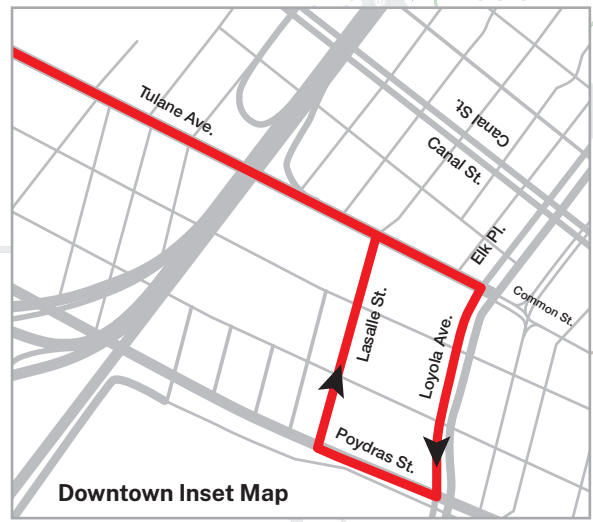

EVAC POINT

JPT Evacuation Point:
Alario Center
(State of LA official Pick-Up Point)

GET THE APP
The Transit App that gets you where you want to be!