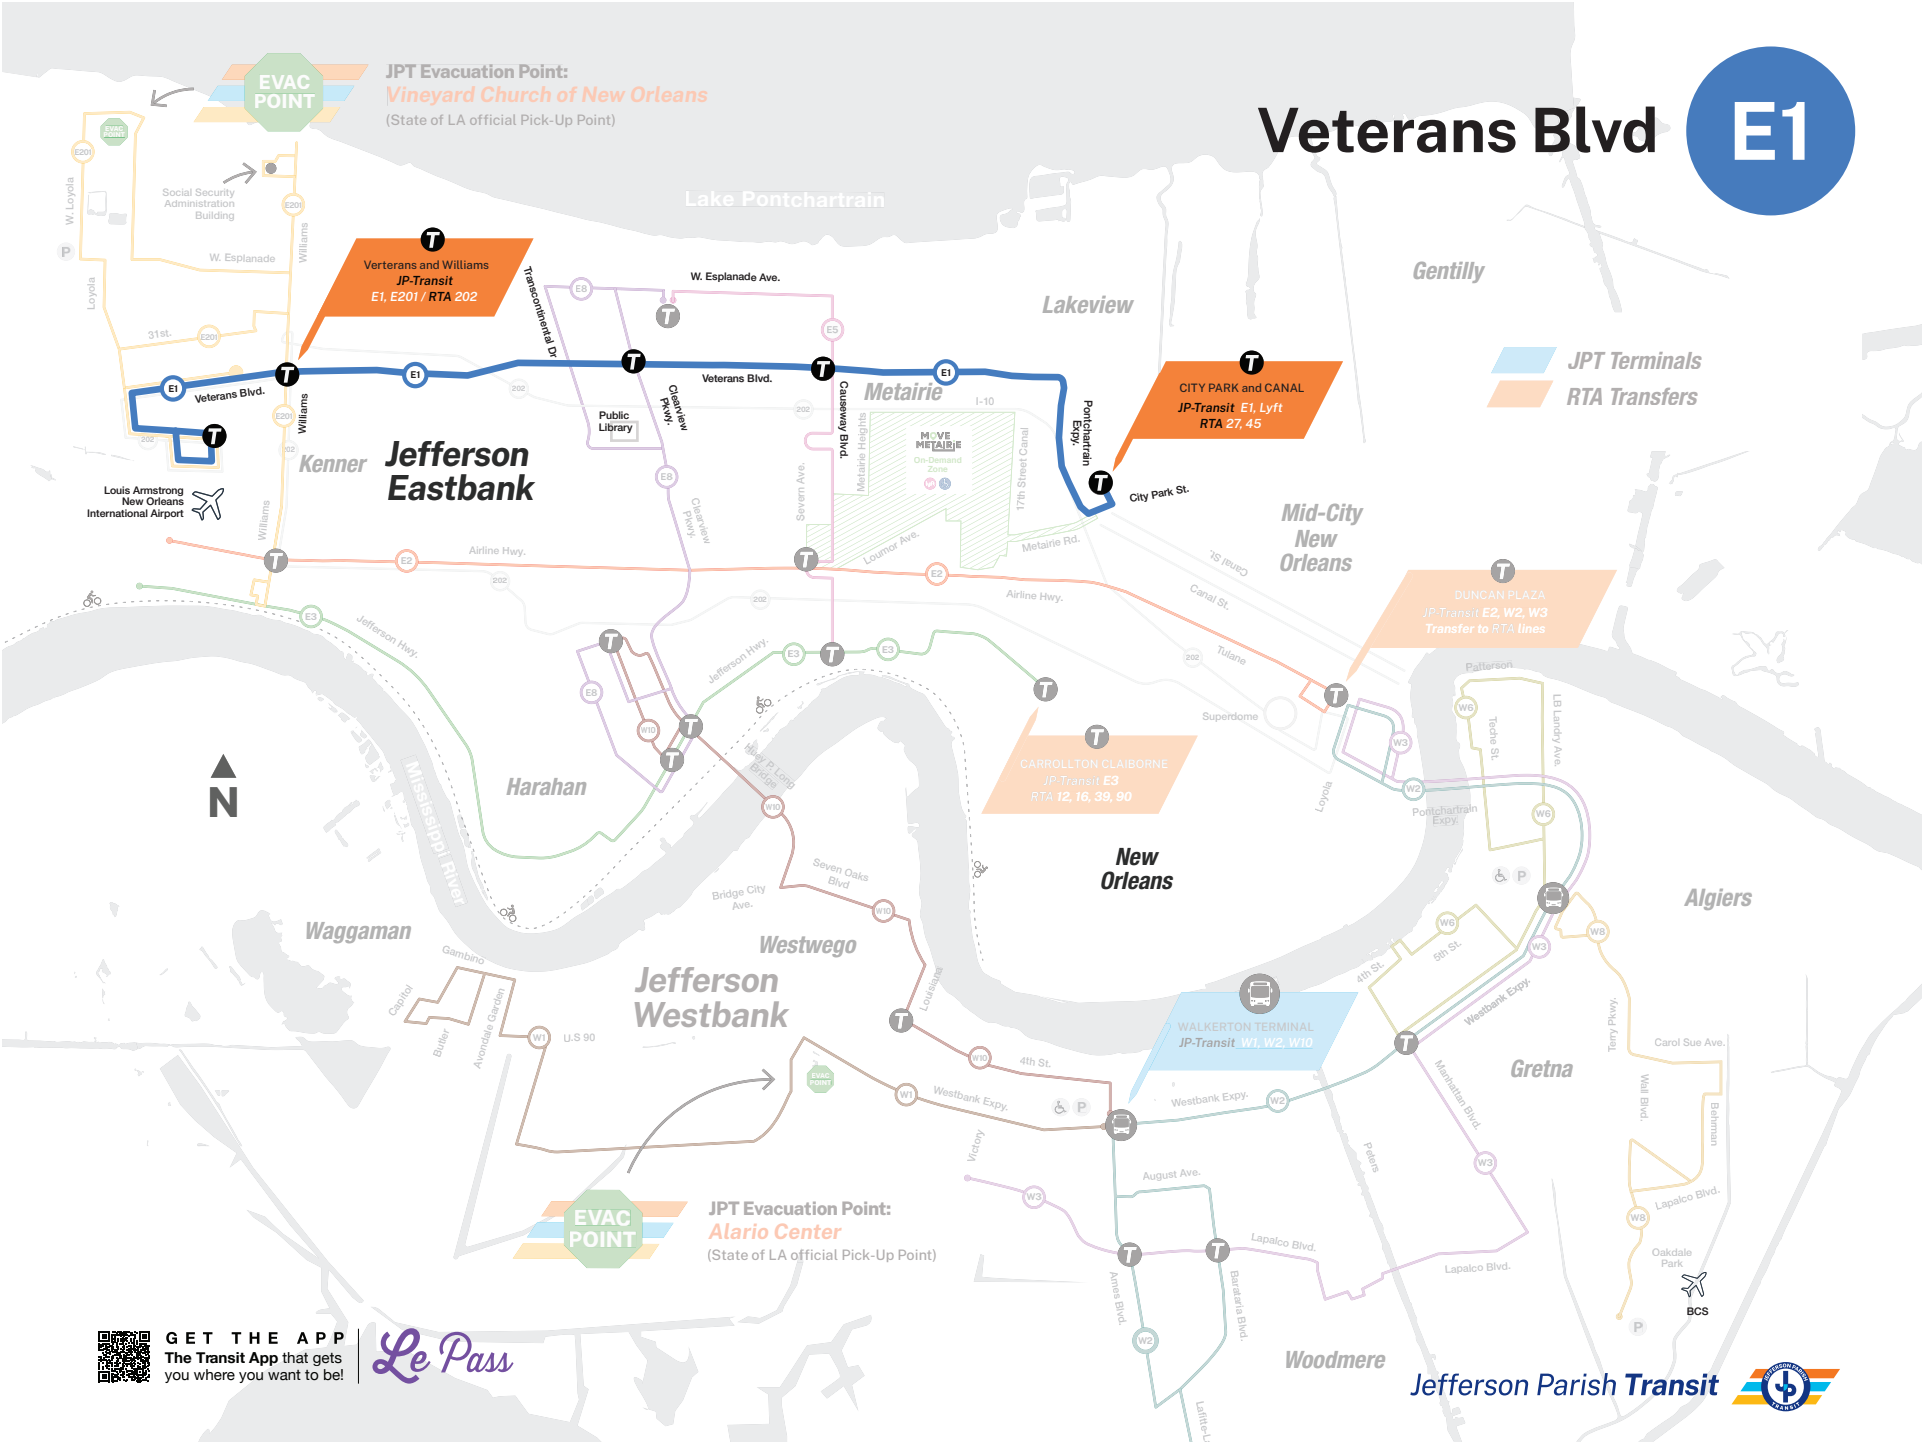

Veterans Blvd

GET THE APP
The Transit App that gets you where you want to be!