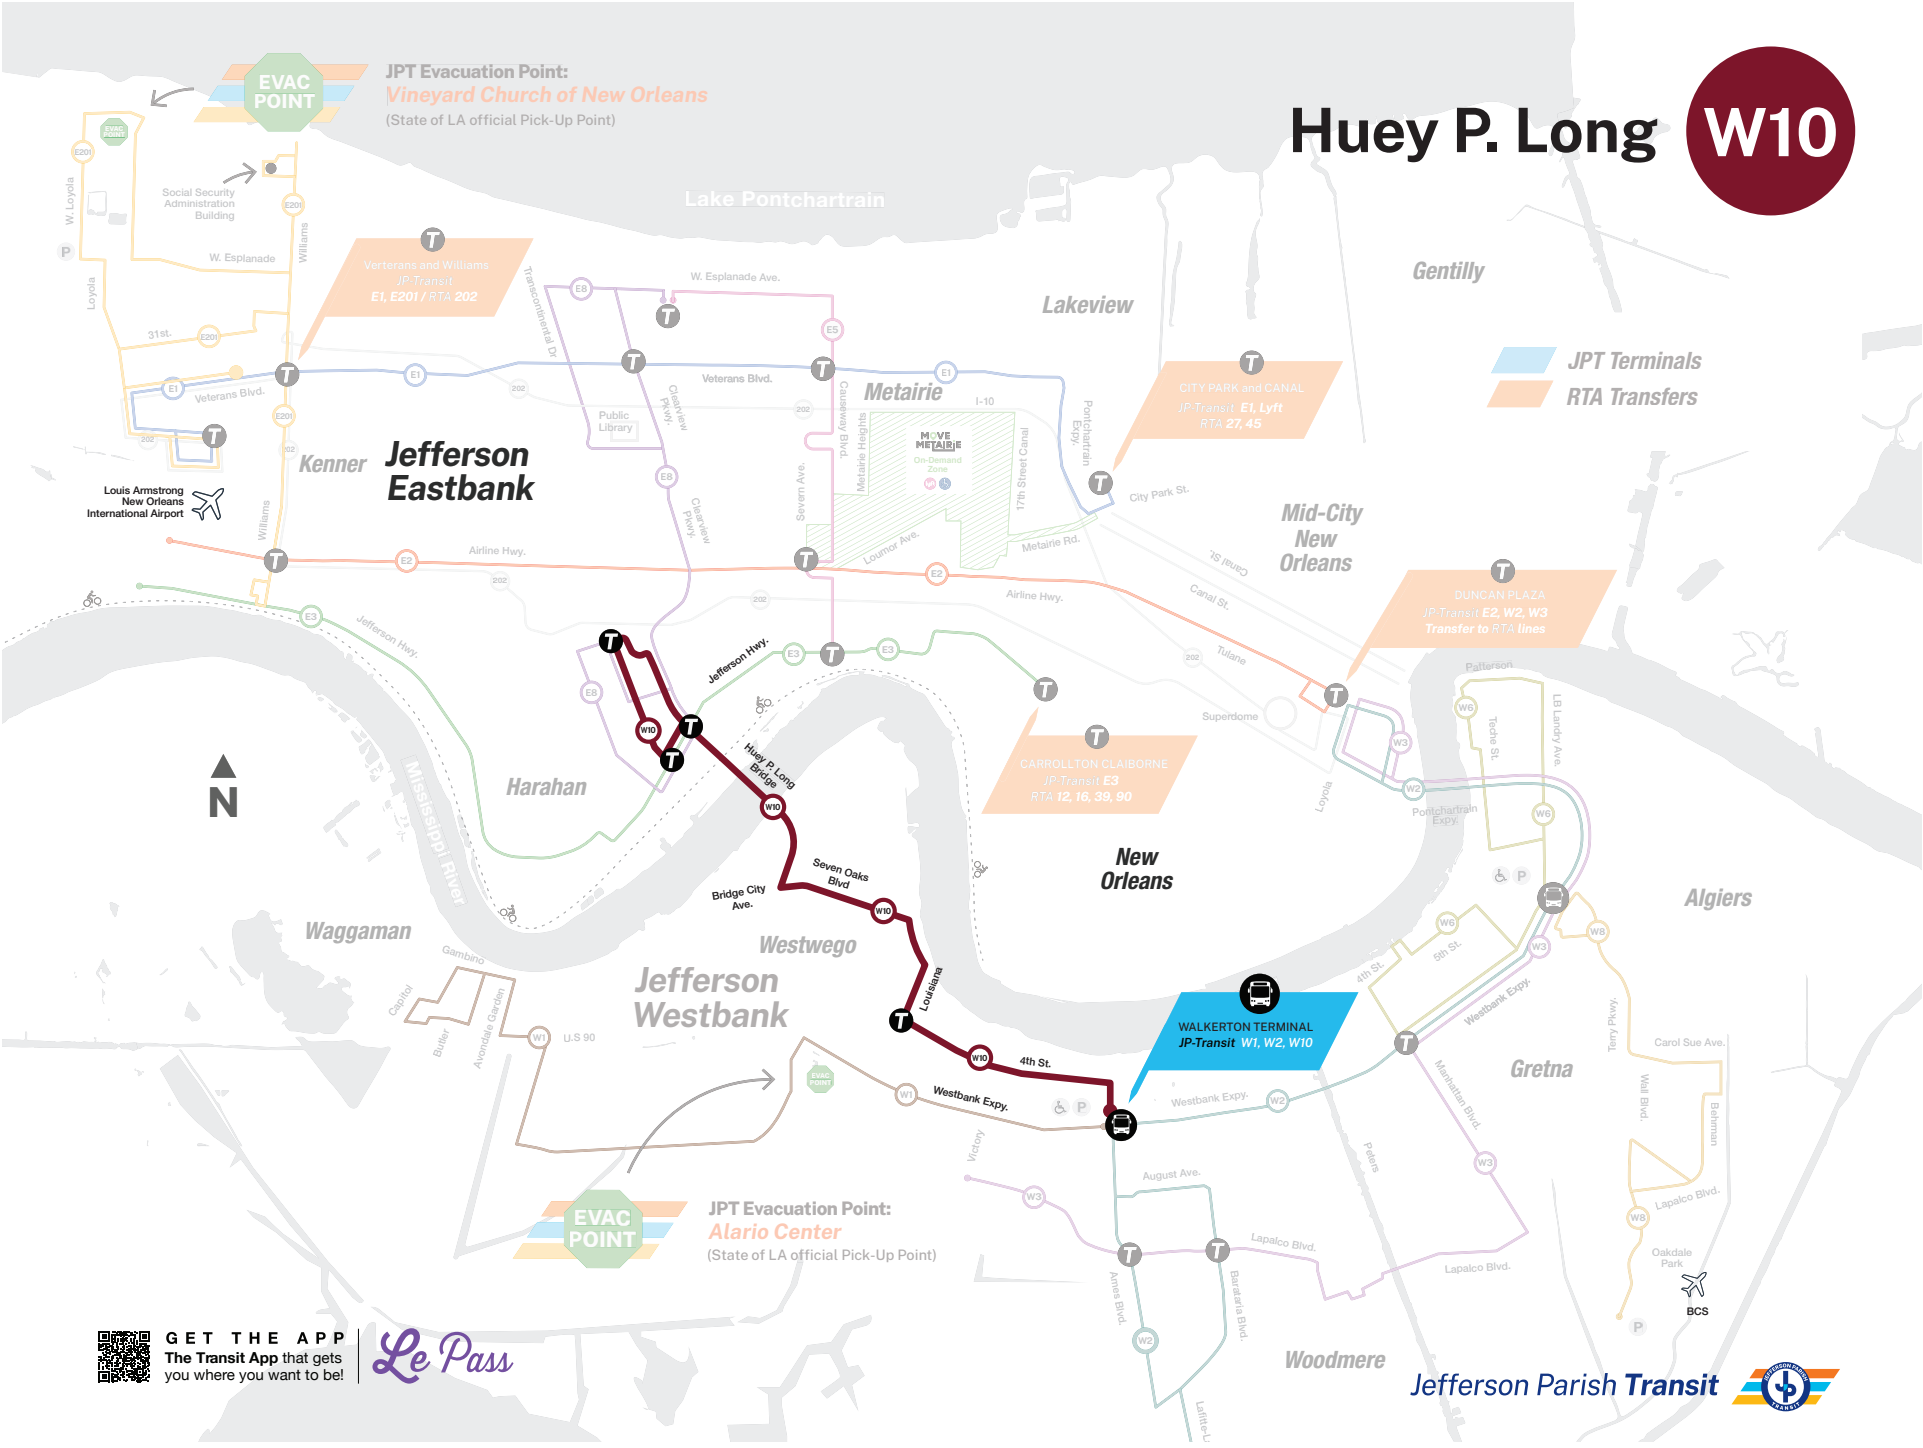

Huey P. Long W10

EVAC POINT

JPT Evacuation Point:
Vineyard Church of New Orleans
(State of LA official Pick-Up Point)

EVAC POINT

JPT Evacuation Point:
Alario Center
(State of LA official Pick-Up Point)

JPT Terminals
RTA Transfers

GET THE APP
The Transit App that gets you where you want to be!

Le Pass

Jefferson Parish Transit