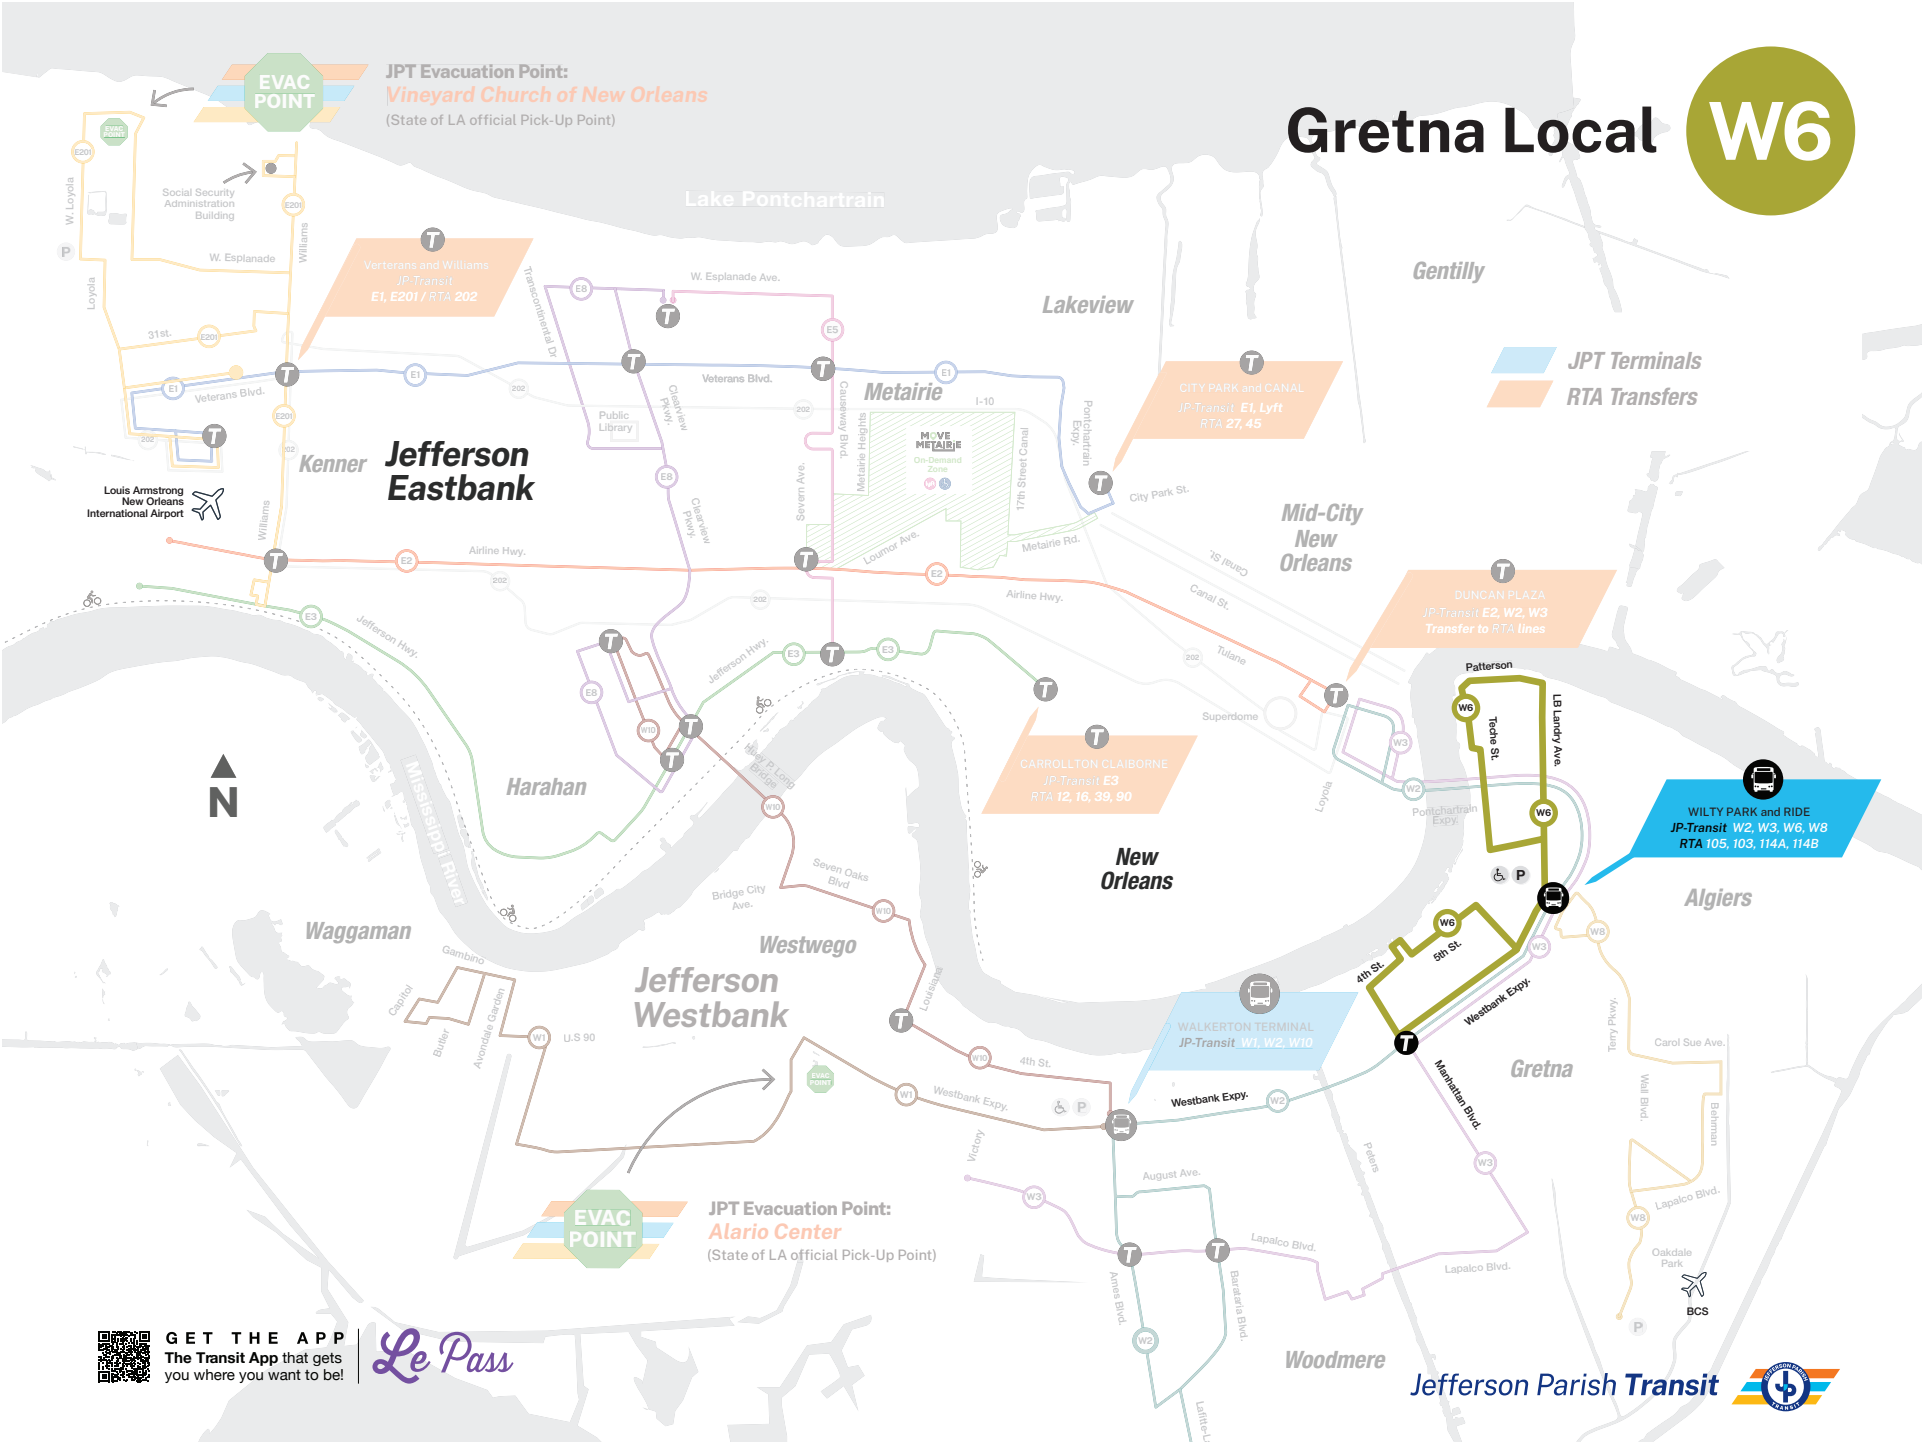

Gretna Local W6

JPT Terminals
RTA Transfers

GET THE APP
The Transit App that gets you where you want to be!