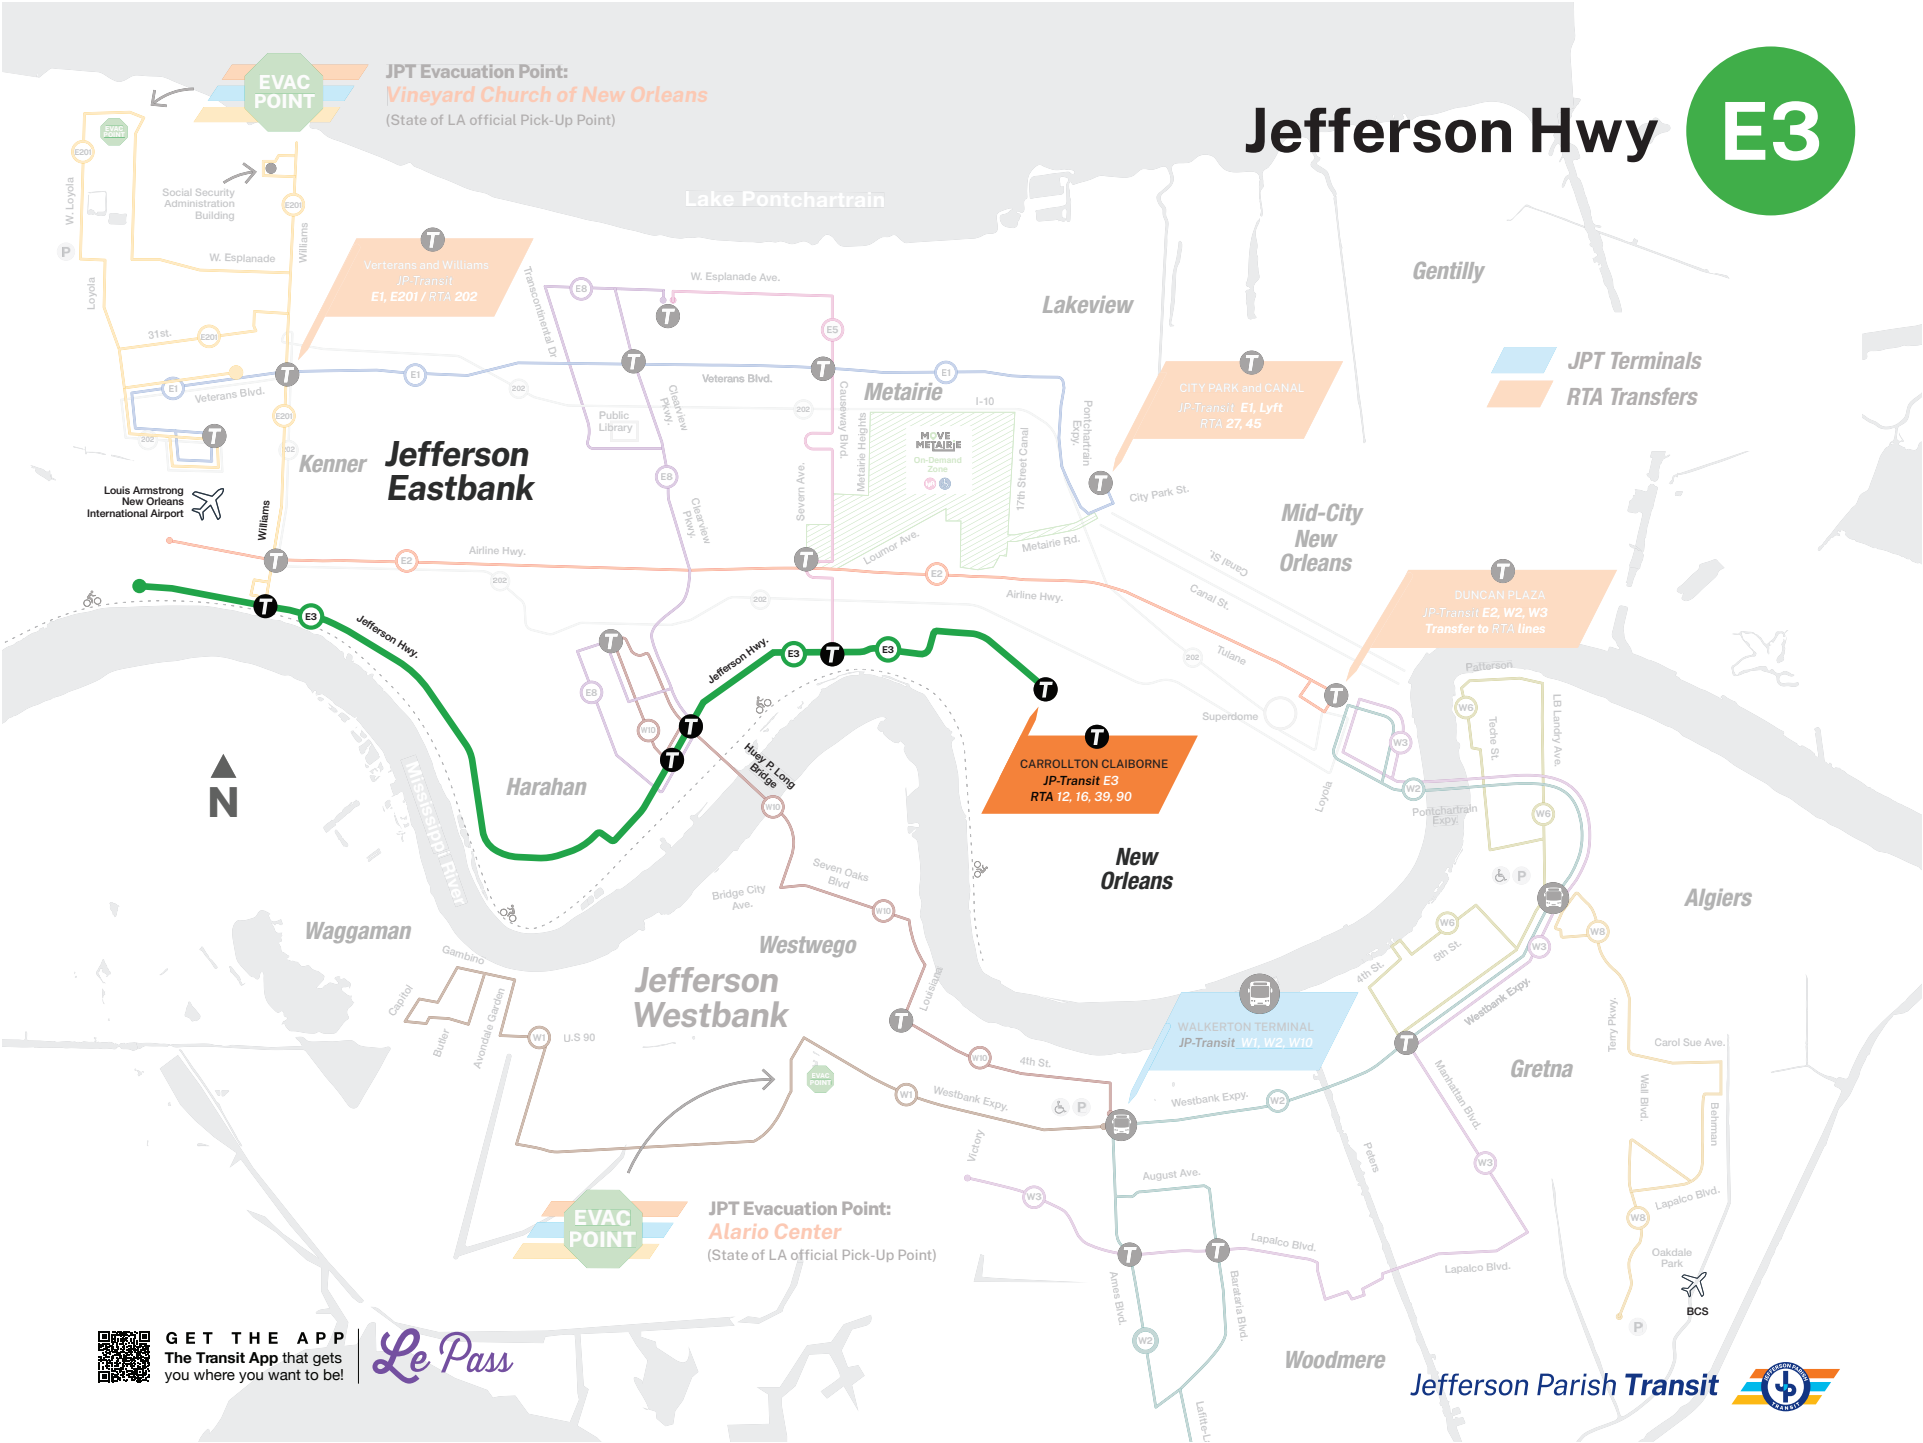

Jefferson Hwy

JPT Terminals
 RTA Transfers

GET THE APP
The Transit App that gets you where you want to be!