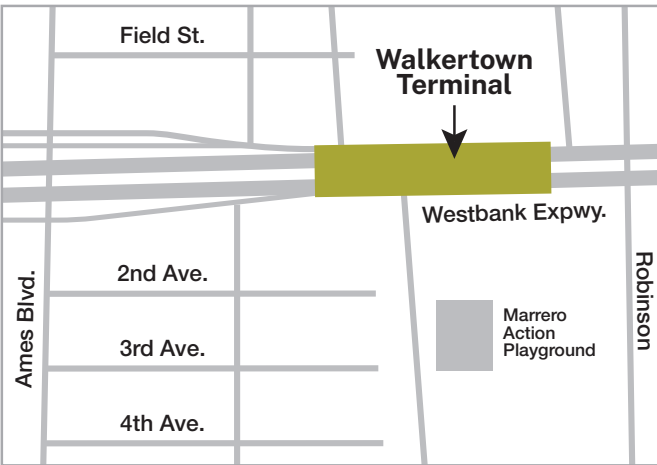

Route: The Gretna Local route connects historic downtown Gretna to the Algiers Ferry Terminal via Wilty Terminal. Wilty Terminal provides connections to the W2 Westbank Expressway, W3 Lapalco, and W8 Terrytown.

Ruta: La ruta local de Gretna conecta el centro histórico de Gretna con la terminal de ferry de Argel a través de la terminal Wilty. Wilty Terminal ofrece conexiones con W2 Westbank Expressway, W3 Lapalco y W8 Terrytown.

Did you know there are 2 bus terminals on the Westbank?

¿Sabías que hay 2 terminales de autobús en Westbank?

Walkertown and Wilty terminals both provide FREE parking for park and ride patrons.

The Wilty and Walkertown Terminals serve Westbank bus routes. The Wilty Terminal is located under the Westbank Expressway at Van Trump. The Walkertown Terminal is located under the Westbank Expressway between Barataria Boulevard and Ames Boulevard. Both terminals provide sheltered waiting areas for passengers transferring between bus lines. Amenities include security, telephones, security lighting, and scheduling information. The terminals are fully accessible to persons with disabilities.

Las terminales de Walkertown y Wilty ofrecen estacionamiento GRATUITO para los clientes de Park and Ride.

Las terminales Wilty y Walkertown dan servicio a las rutas de autobús de Westbank. La terminal Wilty está ubicada debajo de Westbank Expressway en Van Trump. La terminal de Walkertown está ubicada debajo de Westbank Expressway entre Barataria Boulevard y Ames Boulevard. Ambas terminales brindan áreas de espera protegidas para los pasajeros que se transfieren entre las líneas de autobús. Las comodidades incluyen seguridad, teléfonos, iluminación de seguridad e información de programación. Las terminales son totalmente accesibles para personas con discapacidad.

Buy your VIP pass at the Wilty Terminal!

¡Compra tu pase VIP en la Terminal Wilty!

GET THE APP
The Transit App that gets you where you want to be!

Jefferson Parish Transit