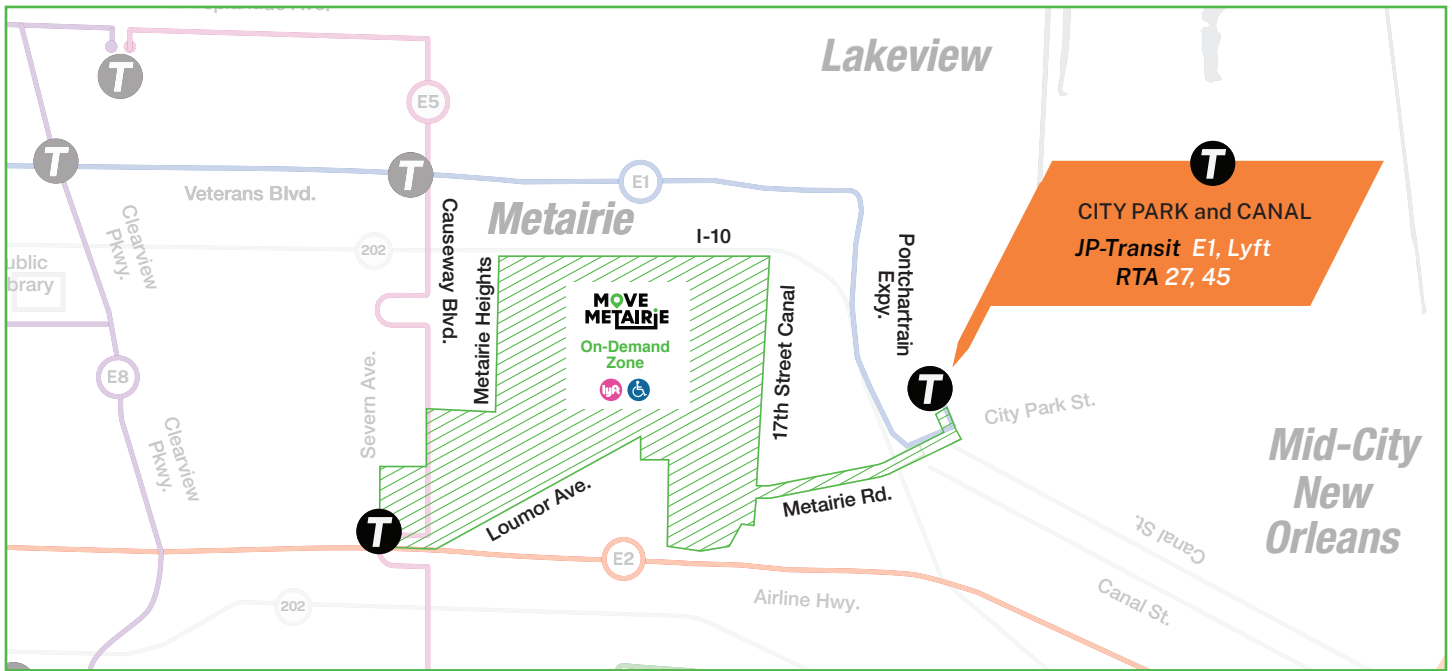

Move Metairie Lyft Service

This service is offered Monday – Friday, 6AM-7PM. All trips must start and end in the green area on the map above. The service is free of charge for riders transferring at the Canal Blvd. Terminal and the Airline-Severn bus stop. All other rides will only cost the rider the base JP Transit fare of $1.50.

On your smartphone:

1. Download the Lyft app.
2. In the “Promos” section of the Lyft app, enter promotional codes: MoveMet and Jet2Met.
3. When traveling to/from a home, know the exact address.

For riders without a smartphone:

4. Call (504) 367-RIDE or (504) 367-7433 to request a Lyft pick-up by phone.
5. When traveling to/from a home, know the exact address.

ADA Accessibility:

A dial-in service is available at (504) 367-RIDE or (504) 367-7433 to request a pick-up in a fully ADA accessible vehicle.

For additional information, please contact JP Transit at 504-367-7433, District 5 at 504-736-6634 or visit www.MoveMetairie.com.

Este servicio se ofrece de lunes a viernes, de 6 a.m. a 7 p.m. Todos los viajes deben comenzar y terminar en el área verde en el mapa de arriba. El servicio es gratuito para los pasajeros que se transfieren en la Terminal Canal Blvd y la parada de autobús Airline-Severn. Todos los demás viajes solo le costarán al pasajero la tarifa base de JP Transit de $1.50.

En su teléfono inteligente:

1. Descarga la aplicación Lyft
2. En la sección “Promociones” de la aplicación Lyft, ingresa los códigos promocionales: MoveMet y Jet2Met
3. Cuando viaje hacia/desde una casa, conozca la dirección exacta.

Si no tienes un teléfono inteligente:

4. Llama al (504) 367-RIDE o al (504) 367-7433 para solicitar una recogida de Lyft por teléfono.
5. Cuando viaje hacia/desde una casa, conozca la dirección exacta.

Accesibilidad ADA:

Hay disponible un servicio de acceso telefónico al (504) 367-RIDE o al (504) 367-7433 para solicitar que lo recojan en un vehículo totalmente accesible según la ADA.

Para obtener información adicional, comuníquese con JP Transit al 504-367-7433, Distrito 5 al 504-736-6634 o visite www.MoveMetairie.com.

GET THE APP
The Transit App that gets you where you want to be!

Jefferson Parish Transit