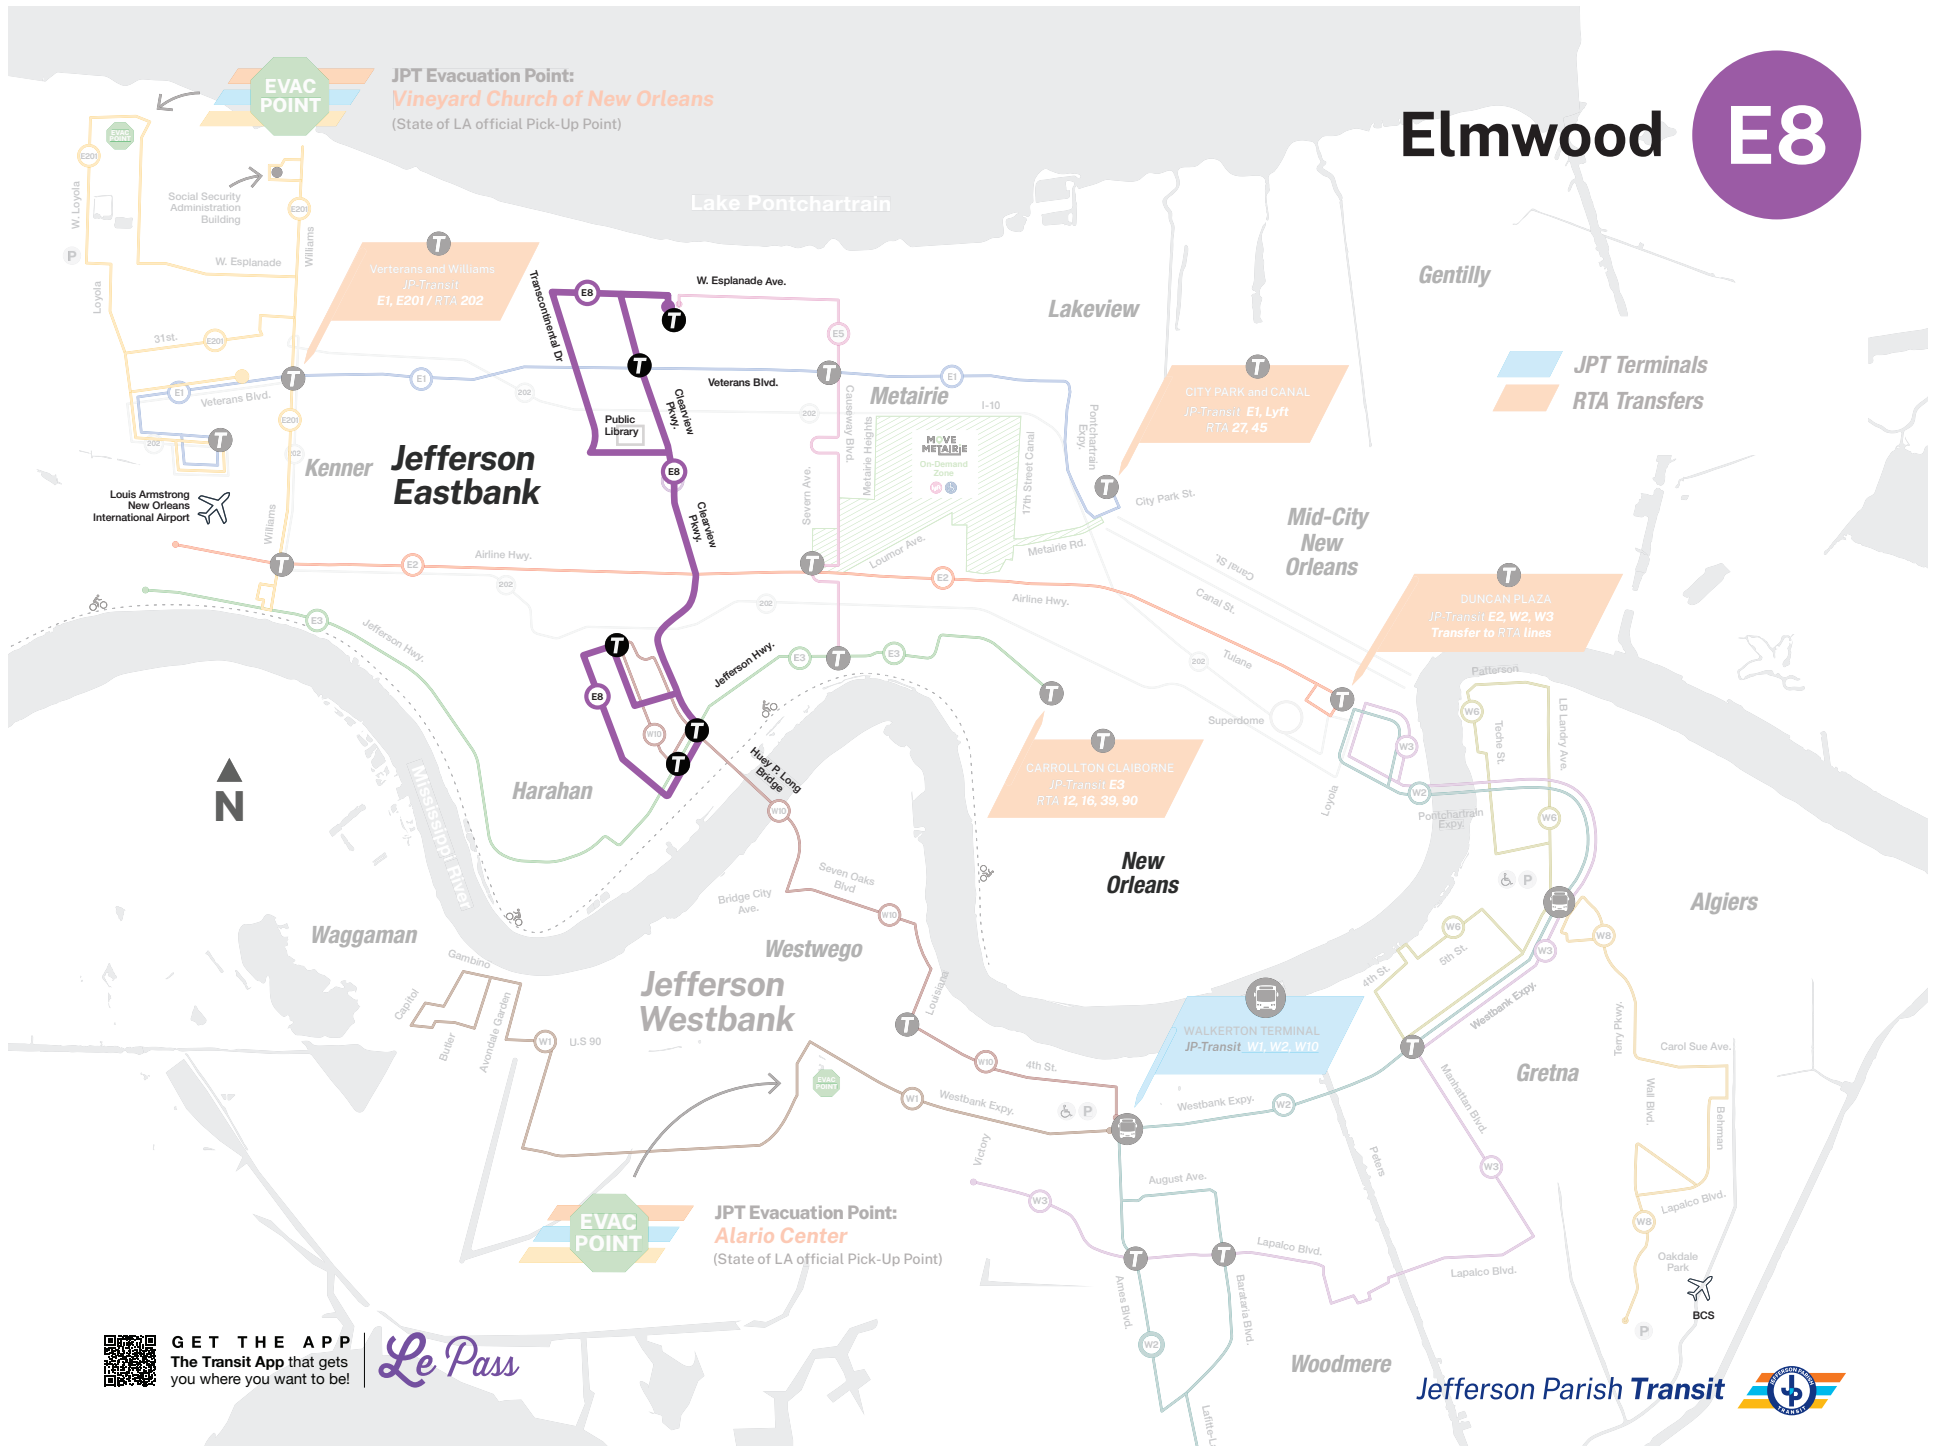

Elmwood E8

GET THE APP
The Transit App that gets you where you want to be!