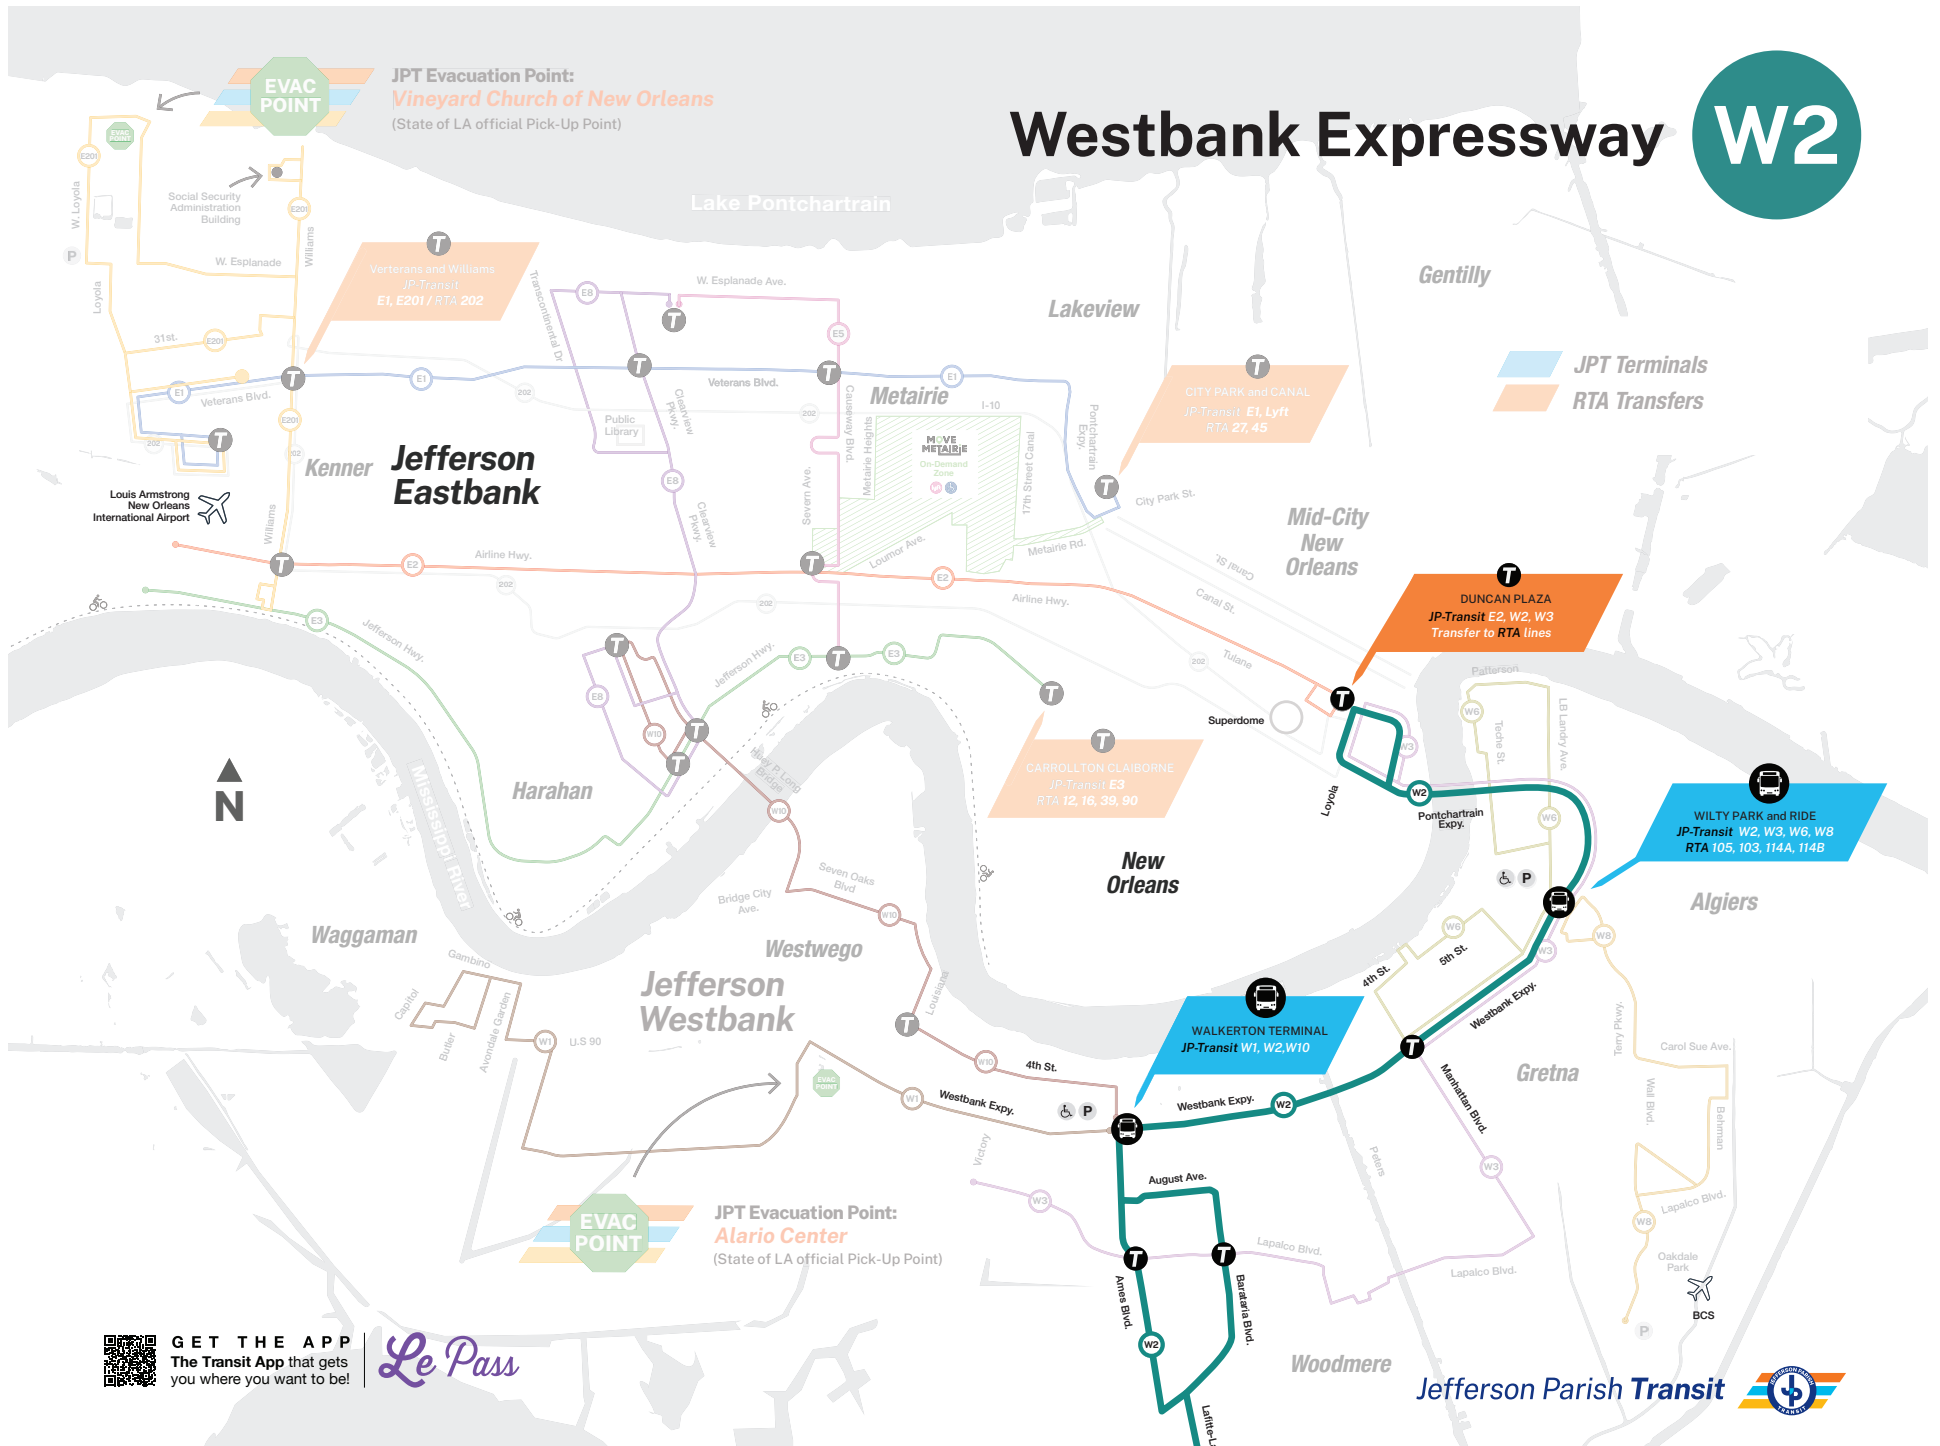

Westbank Expressway **W2**

GET THE APP
The Transit App that gets you where you want to be!