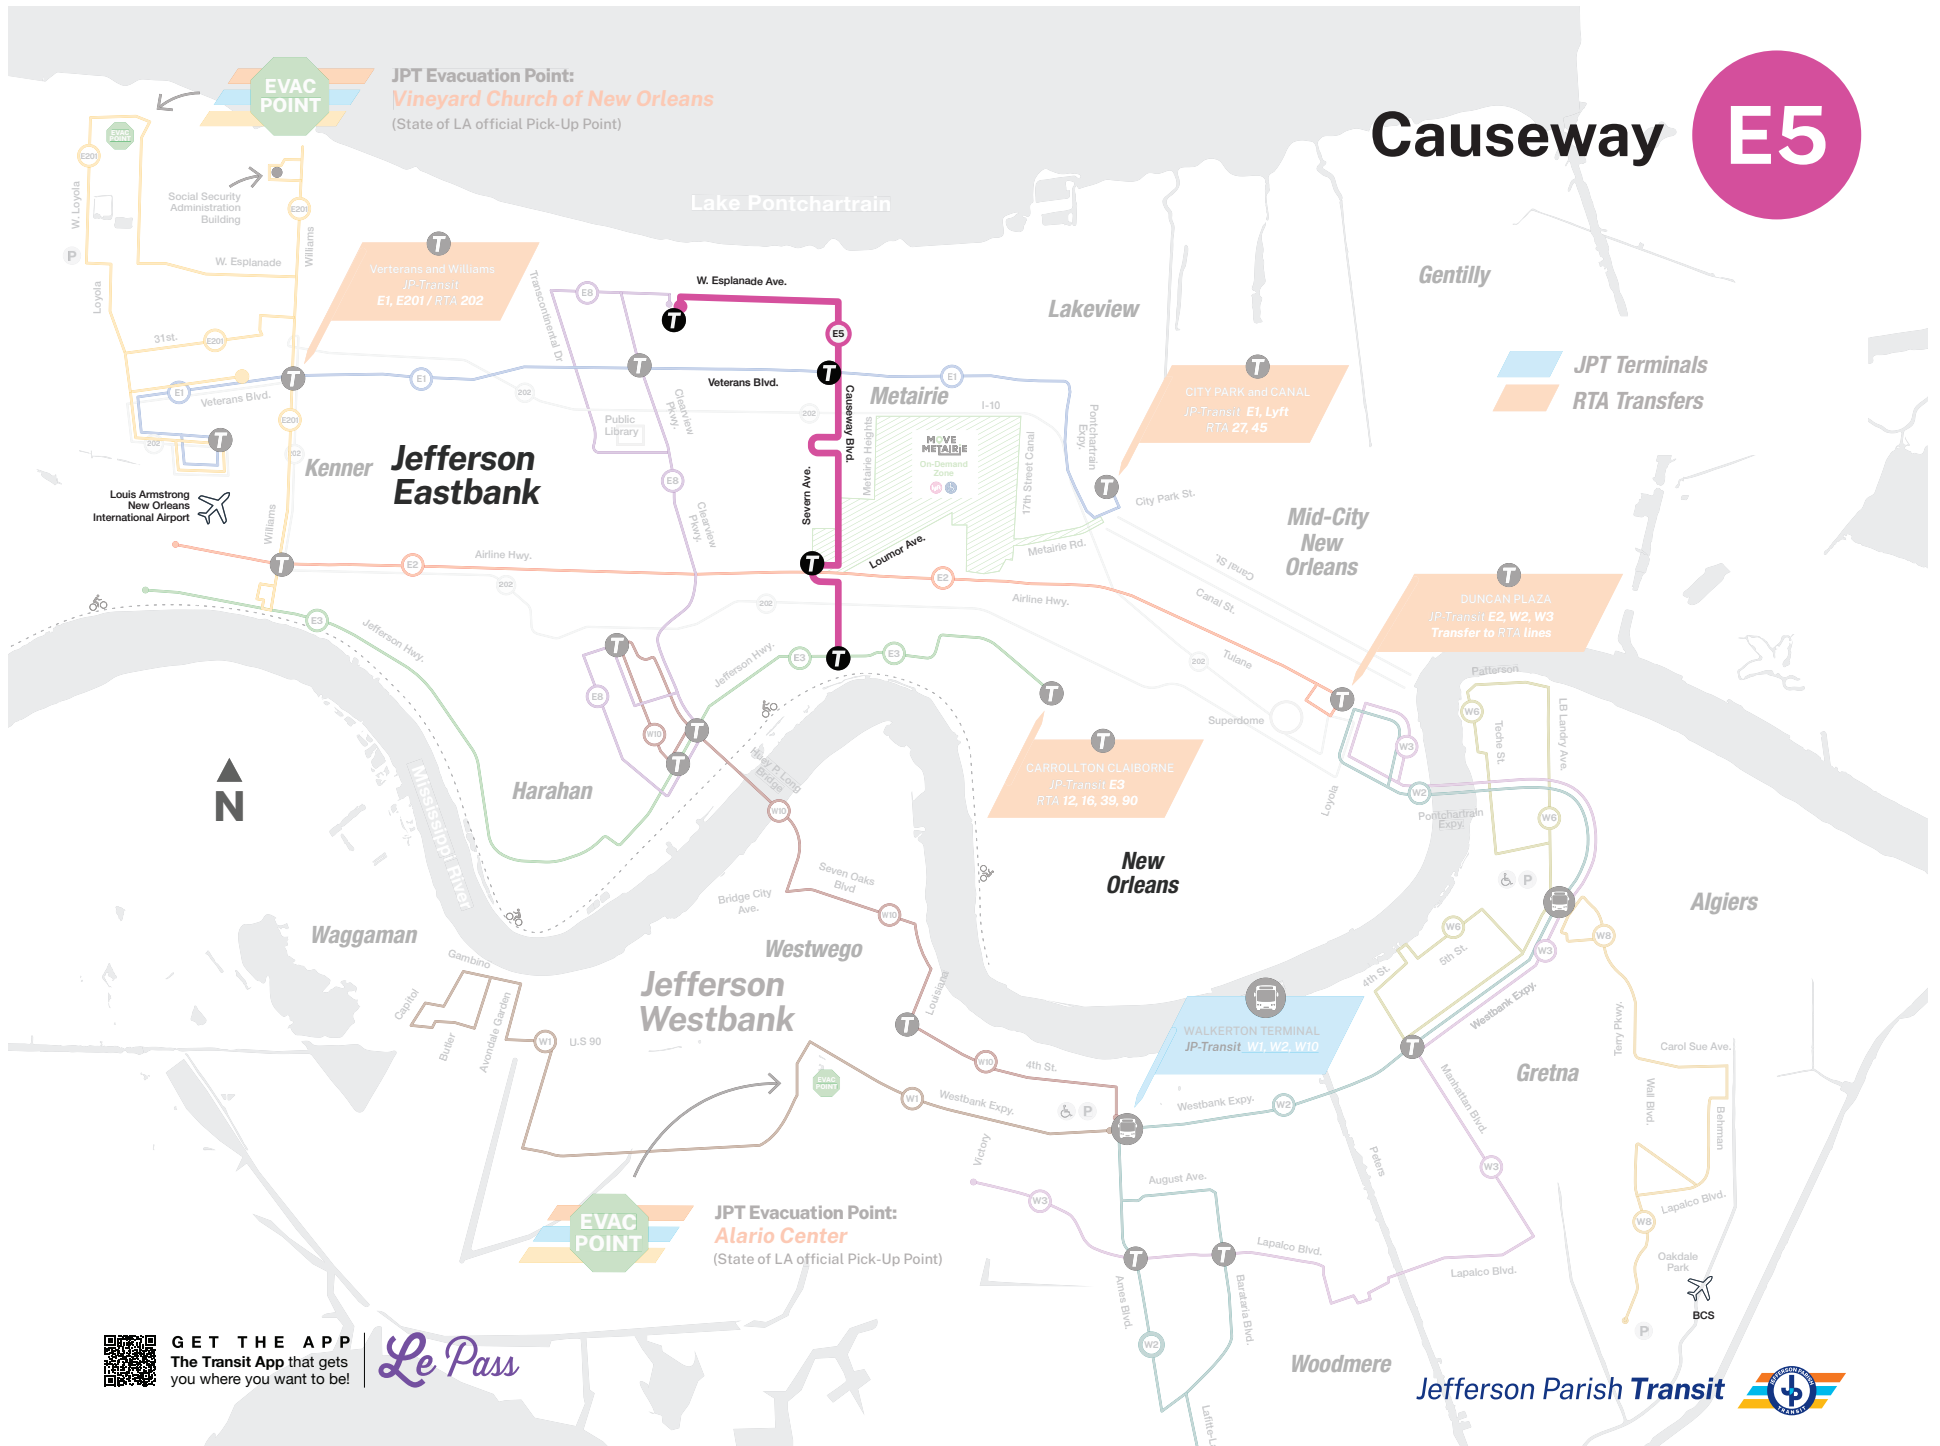

Causeway

GET THE APP
The Transit App that gets you where you want to be!

Jefferson Parish Transit