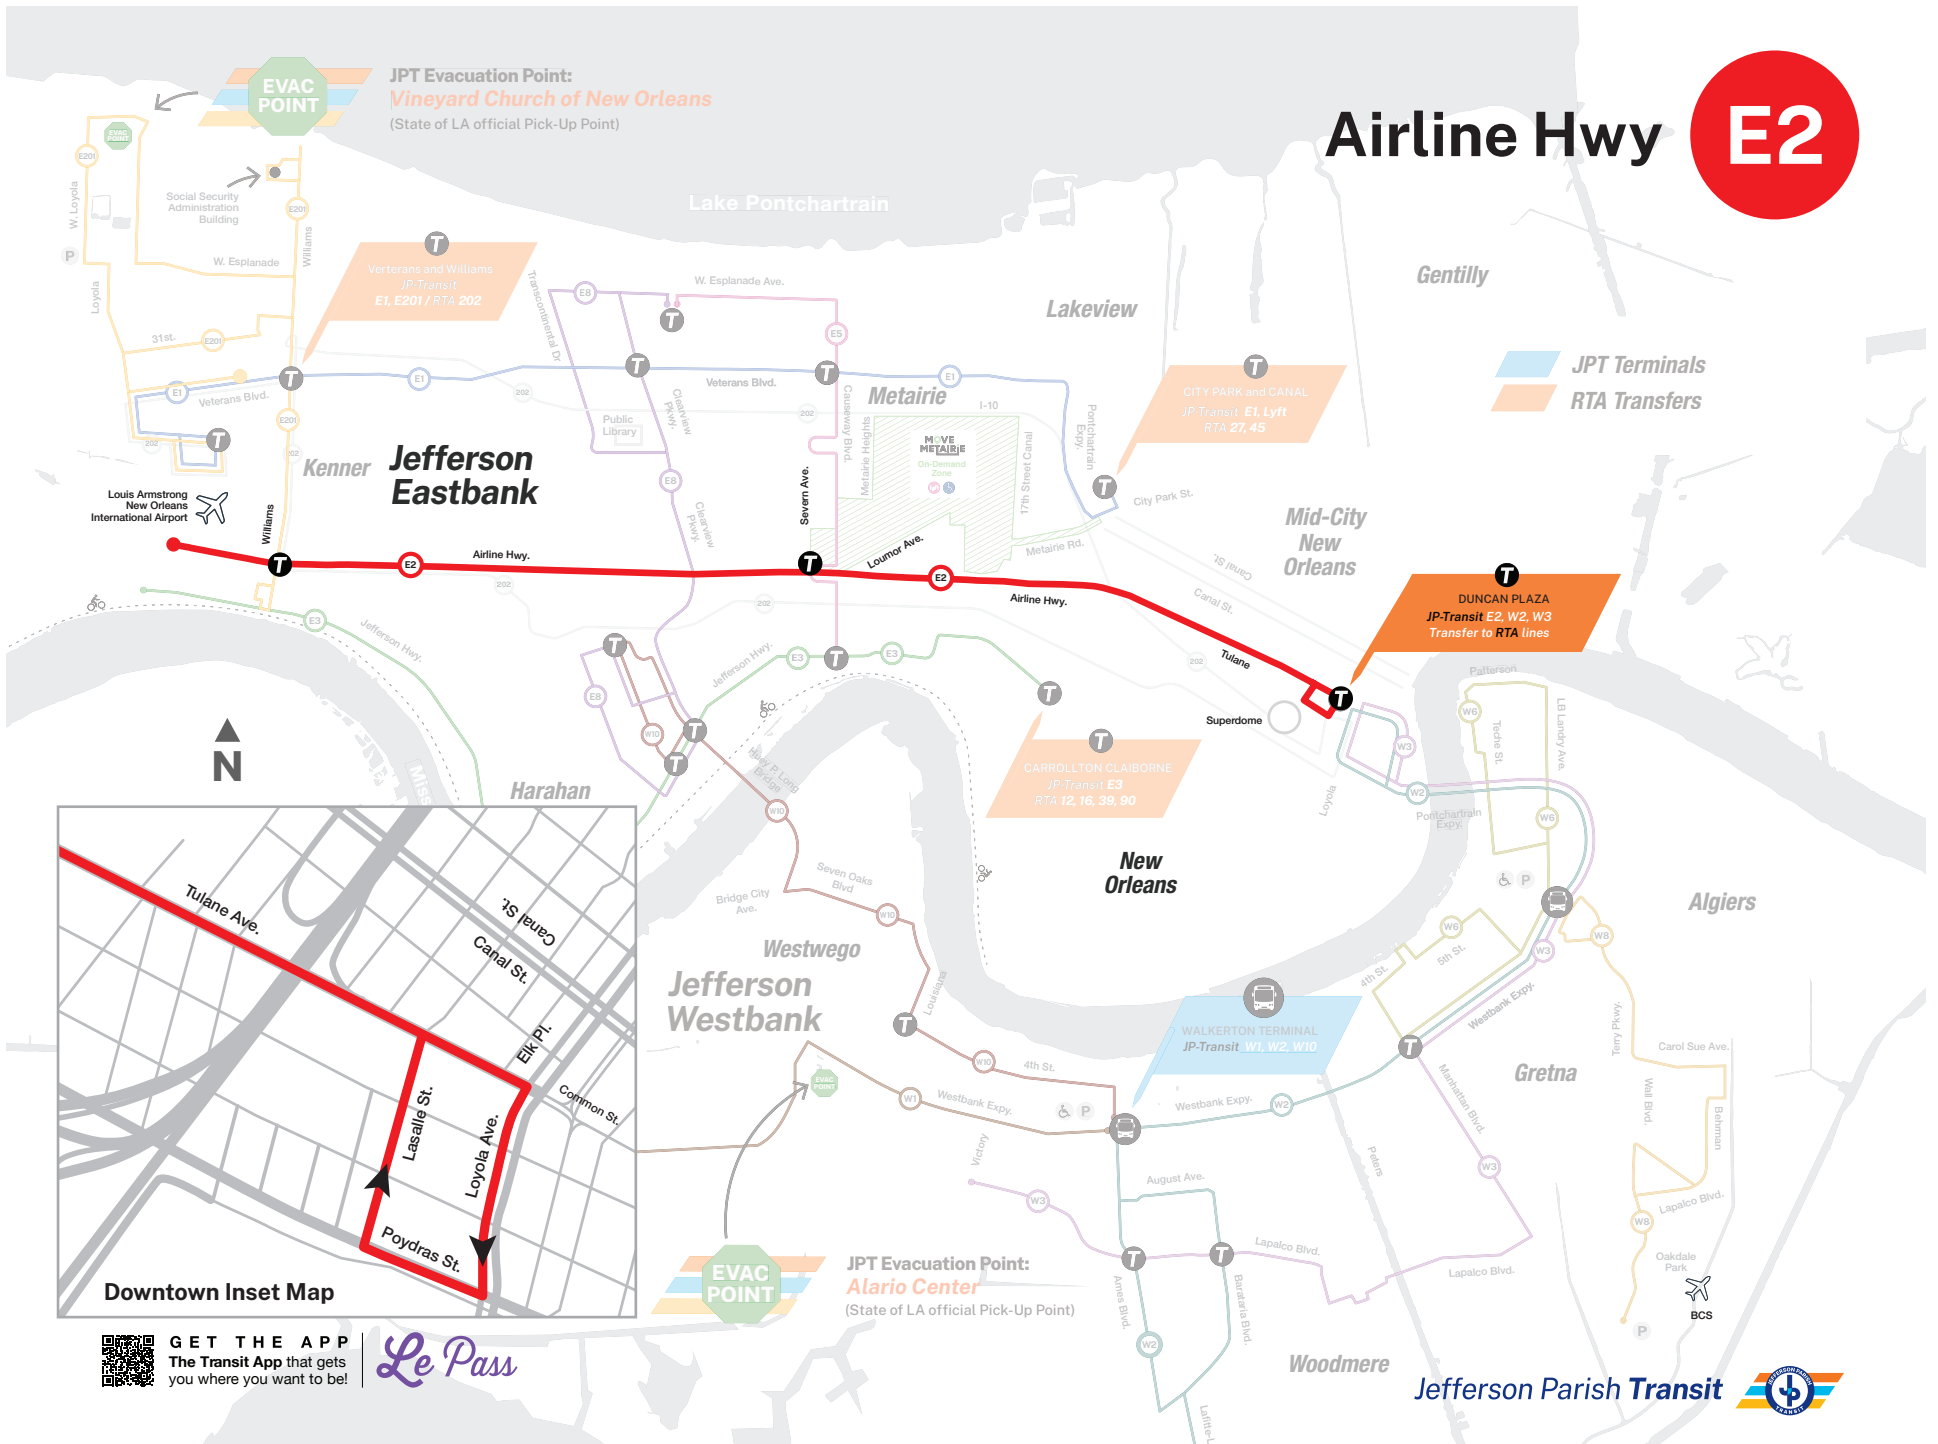

Airline Hwy

E2

EVAC POINT

JPT Evacuation Point:
Vineyard Church of New Orleans
(State of LA official Pick-Up Point)

JPT Terminals
RTA Transfers