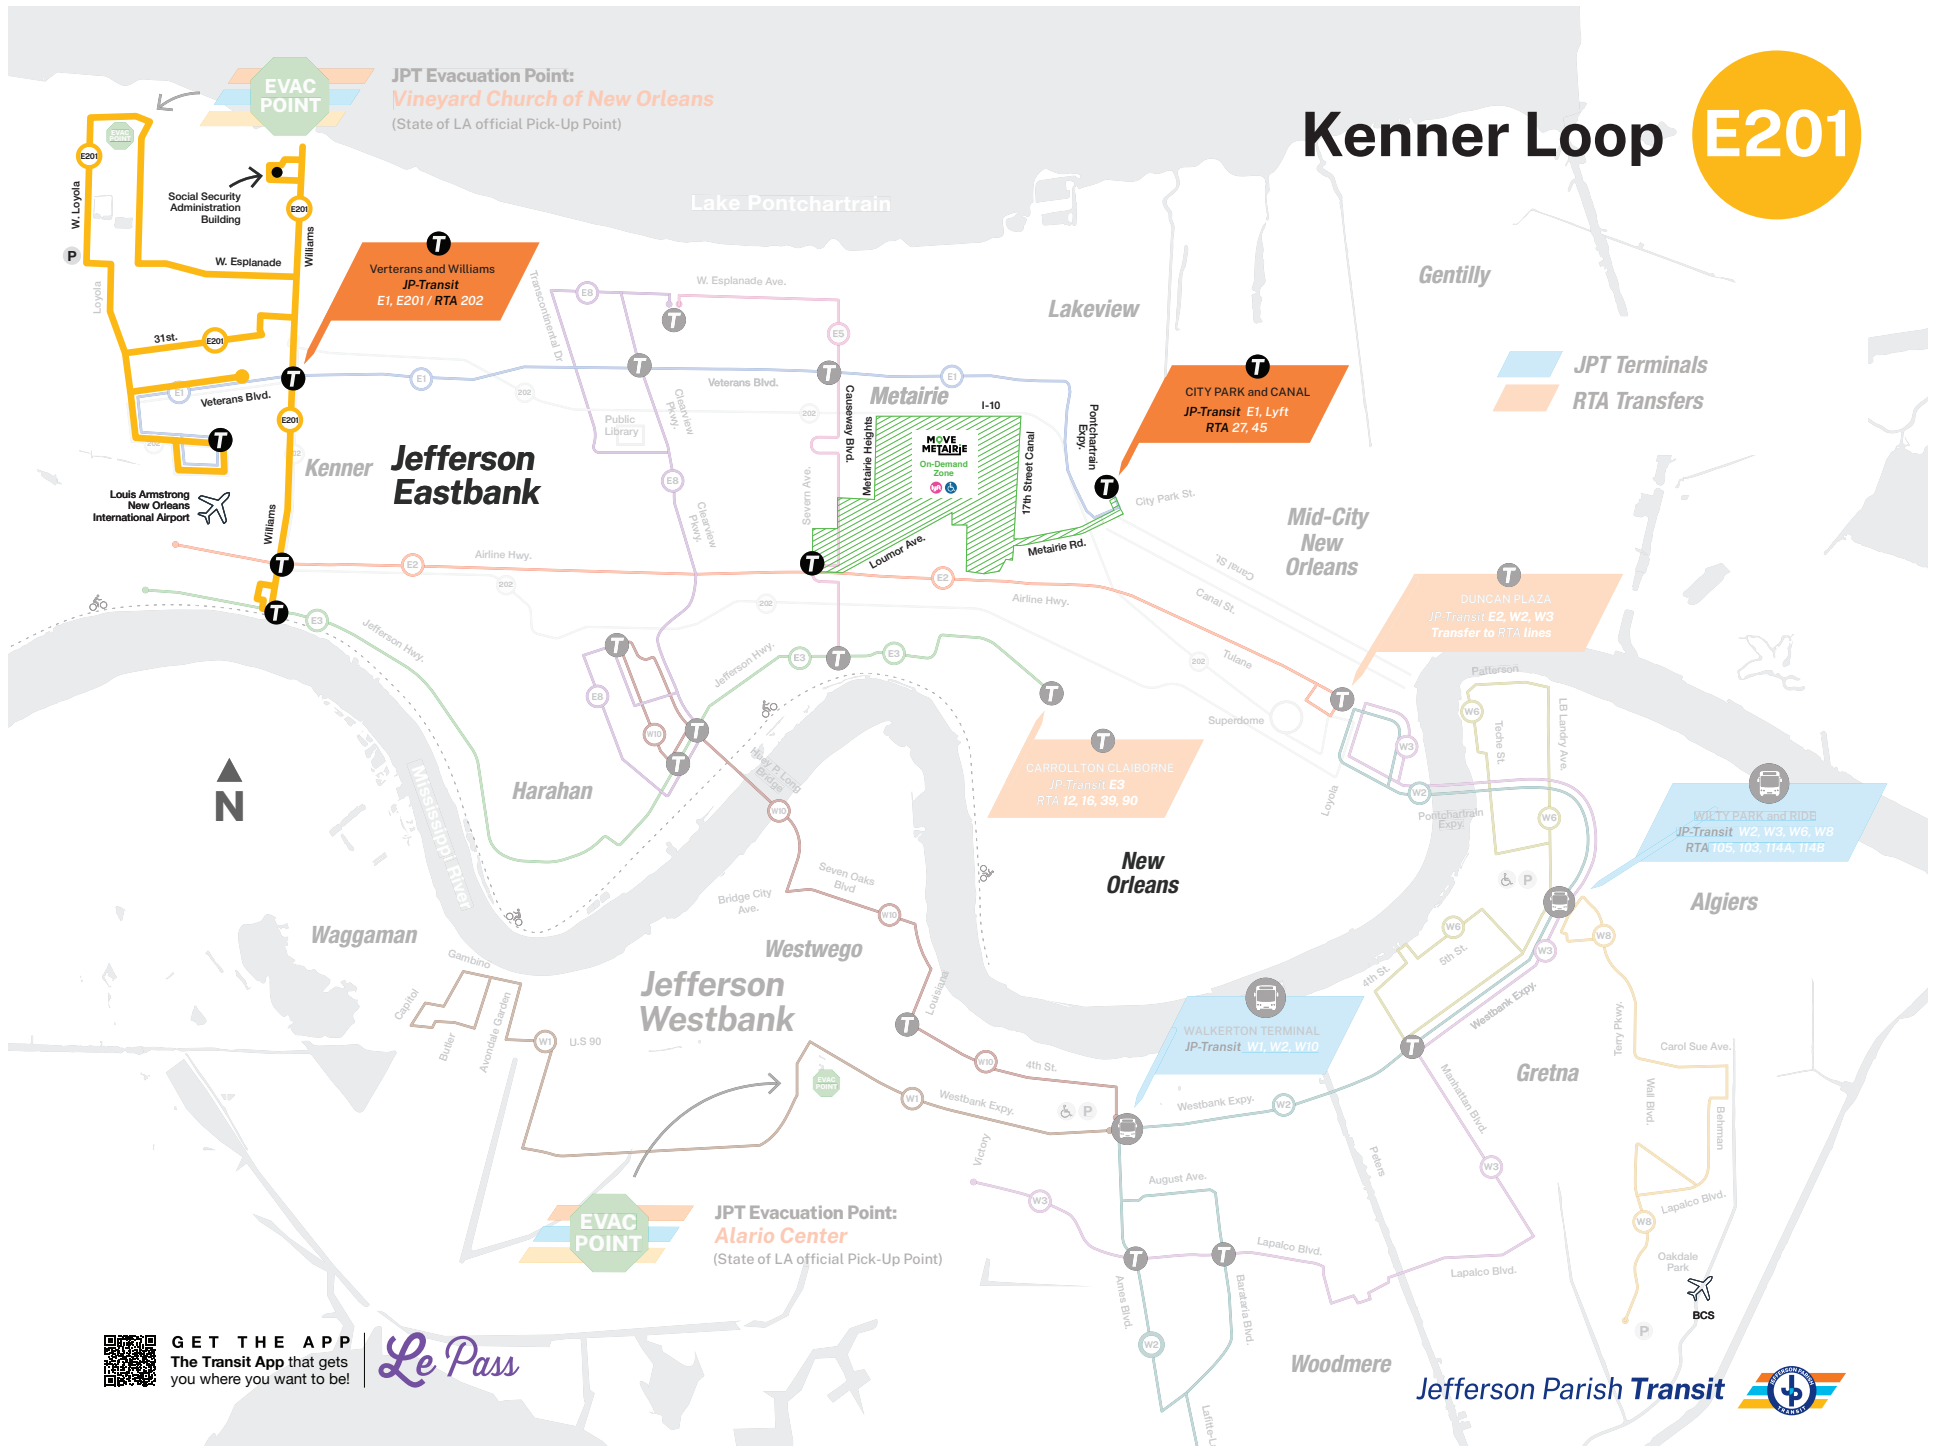

Ruta: La ruta Causeway es una ruta norte-sur que se conecta con todas las rutas del Eastbank. Esta ruta va de Jefferson Highway, por Causeway Blvd. hasta West Esplanade y entonces hacia el oeste por West Esplanade hasta Houma Blvd. en el Hospital East Jefferson.

Ruta: La ruta E201 Kenner ofrece servicio desde Kenner Rivertown hasta The Treasure Chest Casino, The Esplanade Shopping Center y Ochsner Hospital (campus de Kenner). También presta servicio al Aeropuerto Internacional Louis Armstrong.

Kenner Loop E201

GET THE APP
The Transit App that gets you where you want to be!

W1 Avondale

Monday-Friday (Lunes-Viernes)

OUTBOUND / SALIENTE				INBOUND / ENTRANTE			
Walkertown Terminal	Westbank Expressway @ Beechgrove	Hwy 90 @ S Jamie	Senate @ Capital	Senate @ Capital	Hwy 90 @ S Jamie	Westbank Expressway @ Beechgrove	Walkertown Terminal
5:08 AM	5:17 AM	5:30 AM	5:38 AM	5:40 AM	5:49 AM	6:01 AM	6:10 AM
6:24 AM	6:33 AM	6:46 AM	6:54 AM	6:55 AM	7:04 AM	7:16 AM	7:25 AM
7:28 AM	7:37 AM	7:50 AM	7:58 AM	7:59 AM	8:08 AM	8:20 AM	8:29 AM
8:32 AM	8:41 AM	8:54 AM	9:02 AM	9:03 AM	9:12 AM	9:24 AM	9:33 AM
9:36 AM	9:45 AM	9:58 AM	10:06 AM	10:07 AM	10:16 AM	10:28 AM	10:37 AM
10:40 AM	10:49 AM	11:02 AM	11:10 AM	11:11 AM	11:20 AM	11:32 AM	11:41 AM
11:44 AM	11:53 AM	12:06 PM	12:14 PM	12:15 PM	12:24 PM	12:36 PM	12:45 PM
12:57 PM	1:06 PM	1:19 PM	1:27 PM	1:28 PM	1:37 PM	1:49 PM	1:58 PM
1:59 PM	2:08 PM	2:21 PM	2:29 PM	2:30 PM	2:39 PM	2:51 PM	3:00 PM
3:01 PM	3:10 PM	3:23 PM	3:31 PM	3:32 PM	3:41 PM	3:53 PM	4:02 PM
4:05 PM	4:14 PM	4:27 PM	4:35 PM	4:36 PM	4:45 PM	4:57 PM	5:06 PM
5:08 PM	5:17 PM	5:30 PM	5:38 PM	5:39 PM	5:48 PM	6:00 PM	6:09 PM