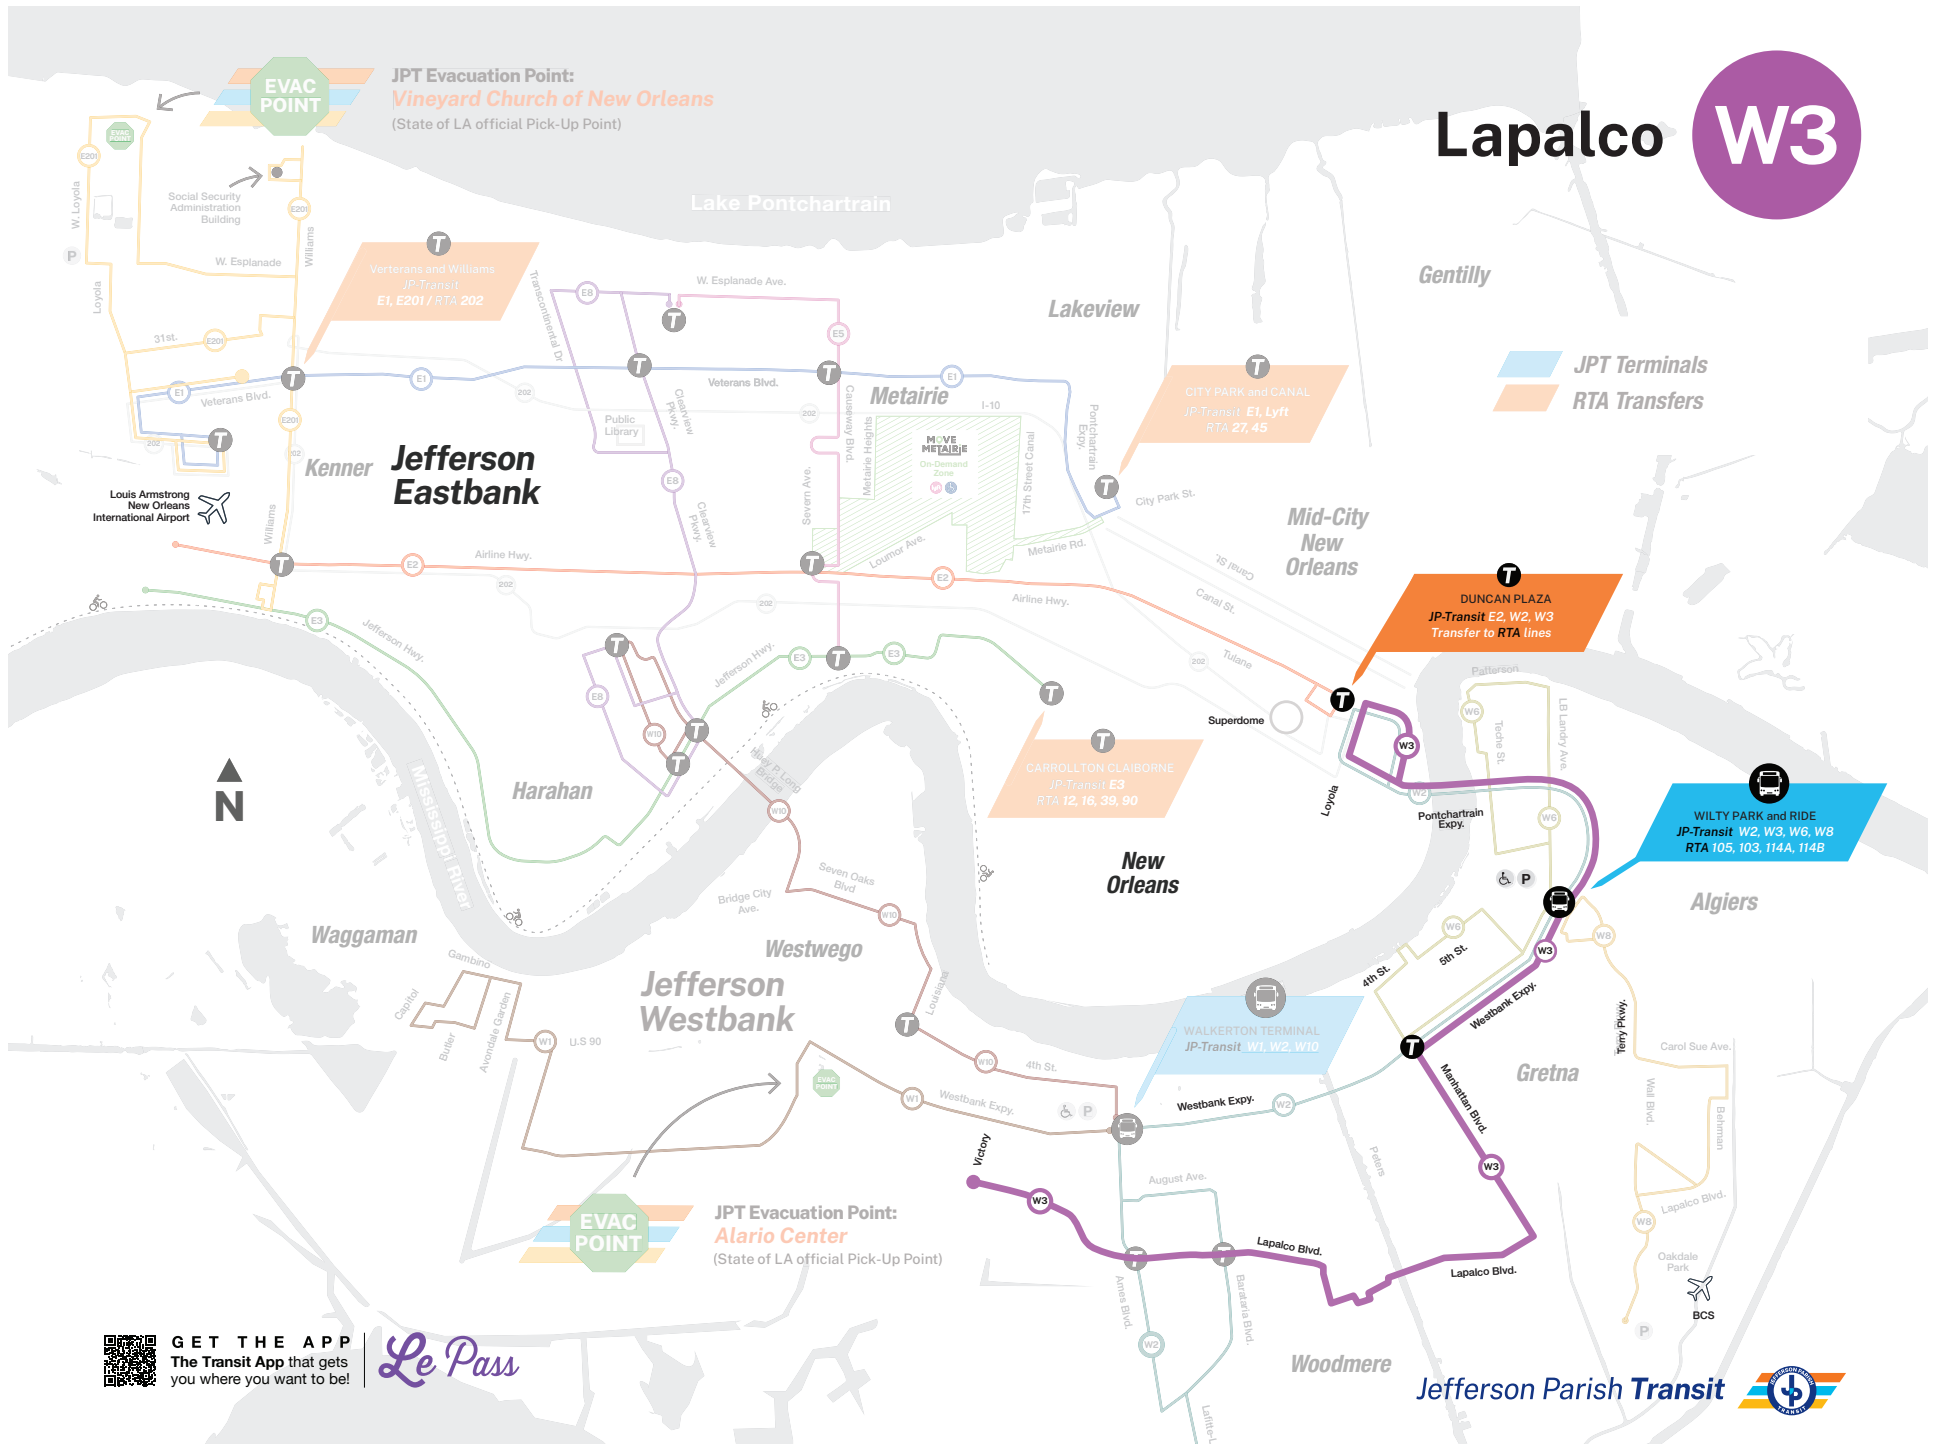

Lapalco W3

GET THE APP
The Transit App that gets you where you want to be!