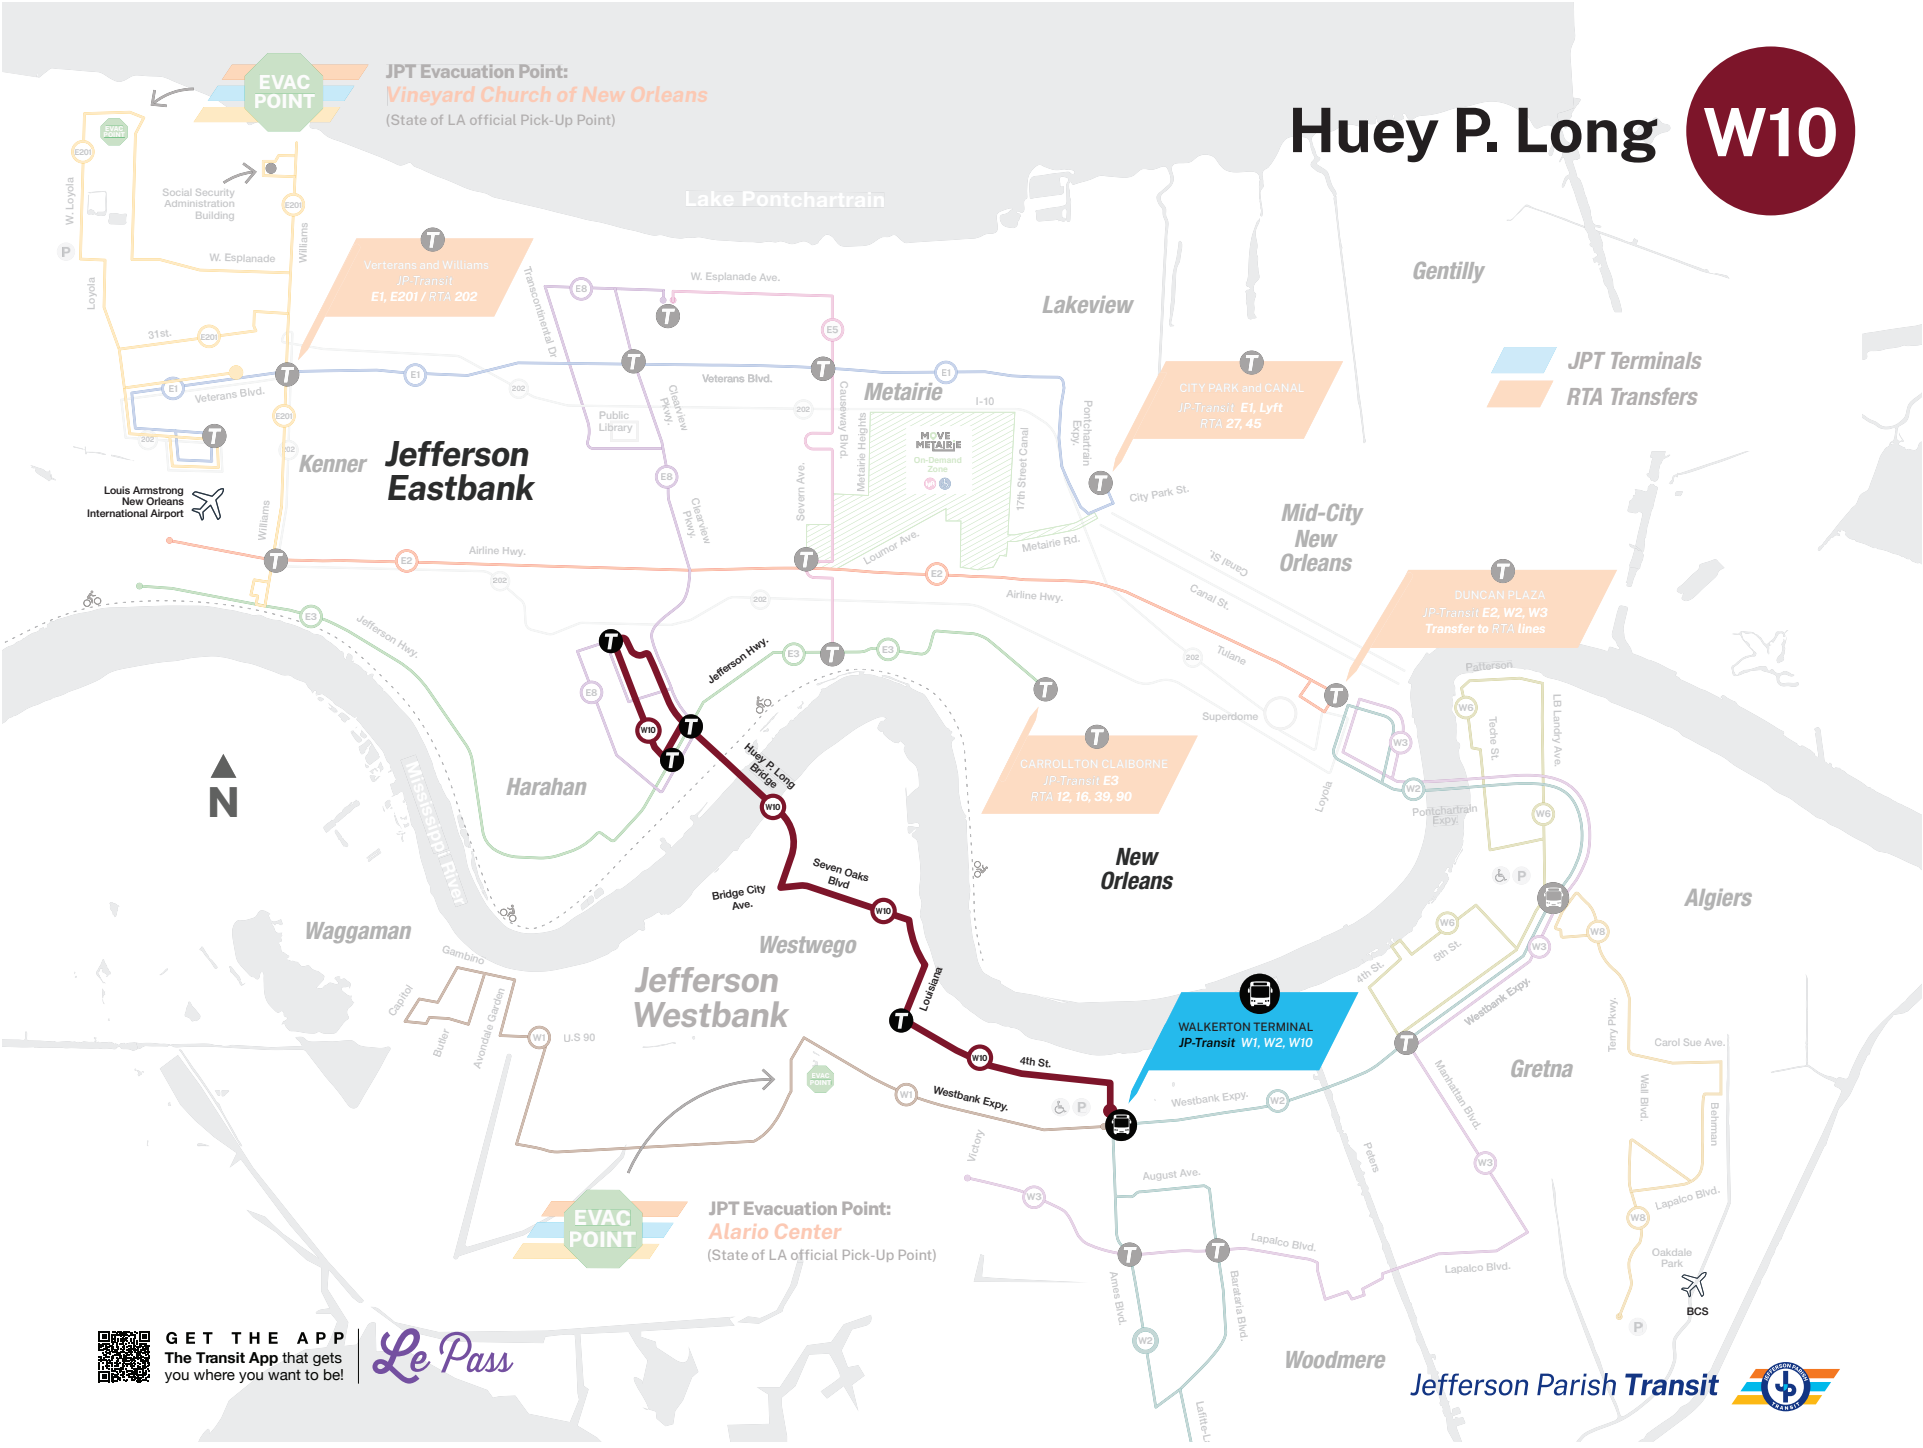

Huey P. Long W10

GET THE APP
The Transit App that gets you where you want to be!