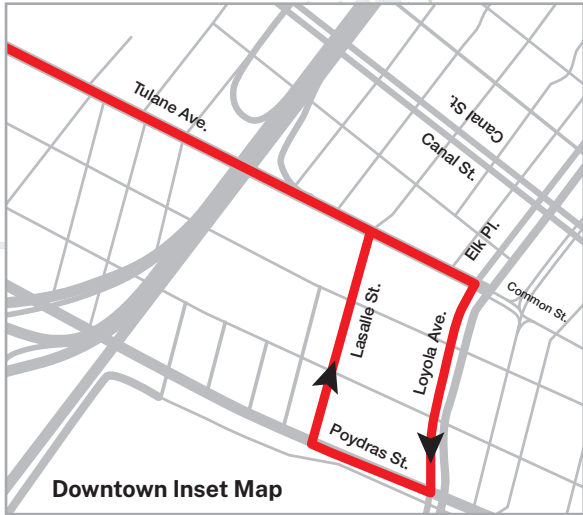

Holiday Service / Servicio de vacaciones: jptransit.com/holiday

GET THE APP
The Transit App that gets you where you want to be!

Jefferson Parish Transit

Airline Hwy

EVAC POINT

JPT Evacuation Point:
Vineyard Church of New Orleans
(State of LA official Pick-Up Point)

JPT Terminals
 RTA Transfers

Downtown Inset Map

EVAC POINT

JPT Evacuation Point:
Alario Center
(State of LA official Pick-Up Point)

GET THE APP
The Transit App that gets you where you want to be!

Jefferson Parish Transit

Ruta: La ruta de la autopista Jefferson opera en la autopista Jefferson desde la ciudad de Kenner en la parroquia de Jefferson hasta la intersección de Carrollton Avenue y Claiborne Avenue en New Orleans. Los pasajeros pueden tomar las rutas de RTA hacia New Orleans.