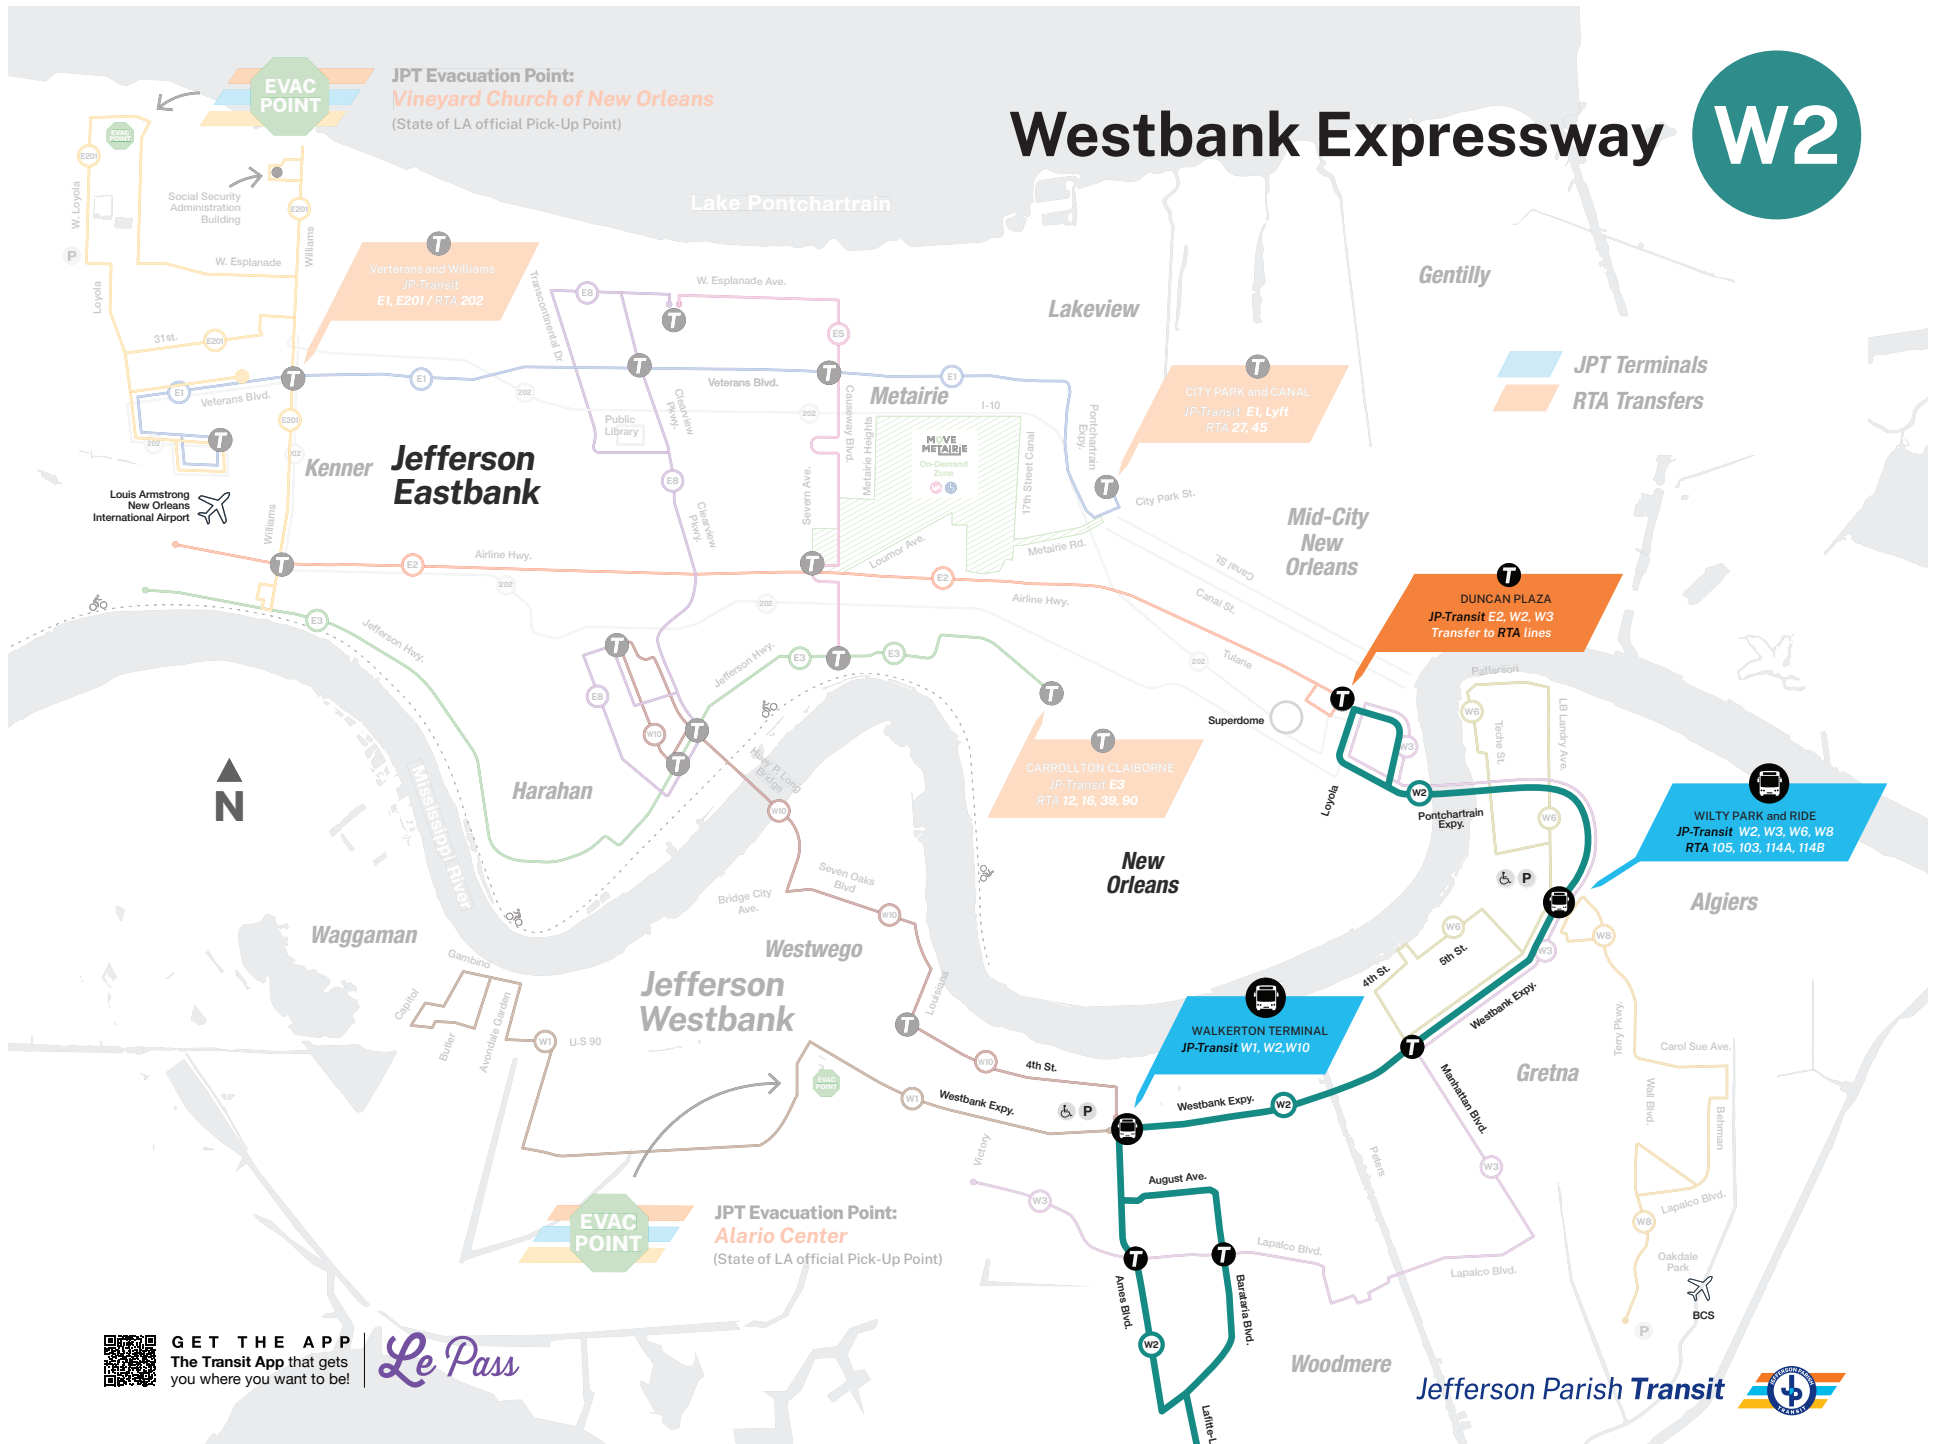

Westbank Expressway **W2**

GET THE APP
The Transit App that gets you where you want to be!