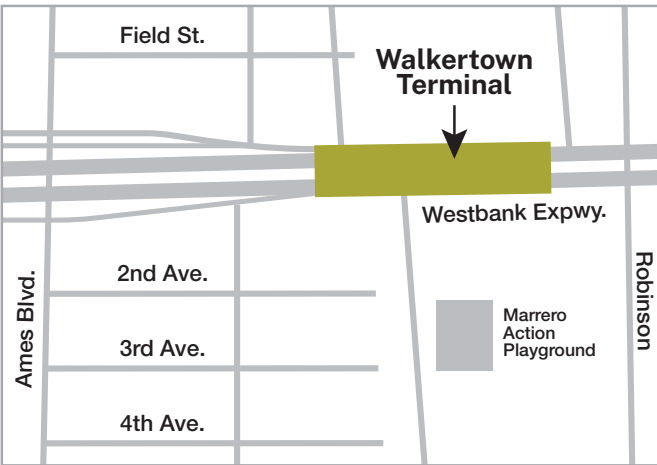

Route: The Gretna Local route connects historic downtown Gretna to the Algiers Ferry Terminal via Wilty Terminal. Wilty Terminal provides connections to the W2 Westbank Expressway, W3 Lapalco, and W8 Terrytown.

Ruta: La ruta local de Gretna conecta el centro histórico de Gretna con la terminal de ferry de Argel a través de la terminal Wilty. Wilty Terminal ofrece conexiones con W2 Westbank Expressway, W3 Lapalco y W8 Terrytown.

Did you know there are 2 bus terminals on the Westbank?

¿Sabías que hay 2 terminales de autobús en Westbank?

Walkertown and Wilty terminals both provide FREE parking for park and ride patrons.

The Wilty and Walkertown Terminals serve Westbank bus routes. The Wilty Terminal is located under the Westbank Expressway at Van Trump. The Walkertown Terminal is located under the Westbank Expressway between Barataria Boulevard and Ames Boulevard. Both terminals provide sheltered waiting areas for passengers transferring between bus lines. Amenities include security, telephones, security lighting, and scheduling information. The terminals are fully accessible to persons with disabilities.

Las terminales de Walkertown y Wilty ofrecen estacionamiento GRATUITO para los clientes de Park and Ride.

Las terminales Wilty y Walkertown dan servicio a las rutas de autobús de Westbank. La terminal Wilty está ubicada debajo de Westbank Expressway en Van Trump. La terminal de Walkertown está ubicada debajo de Westbank Expressway entre Barataria Boulevard y Ames Boulevard. Ambas terminales brindan áreas de espera protegidas para los pasajeros que se transfieren entre las líneas de autobús. Las comodidades incluyen seguridad, teléfonos, iluminación de seguridad e información de programación. Las terminales son totalmente accesibles para personas con discapacidad.

**Buy your
VIP pass at
the Wilty
Terminal!**

**¡Compra tu
pase VIP en
la Terminal
Wilty!**

GET THE APP
The Transit App that gets you where you want to be!

Jefferson Parish Transit