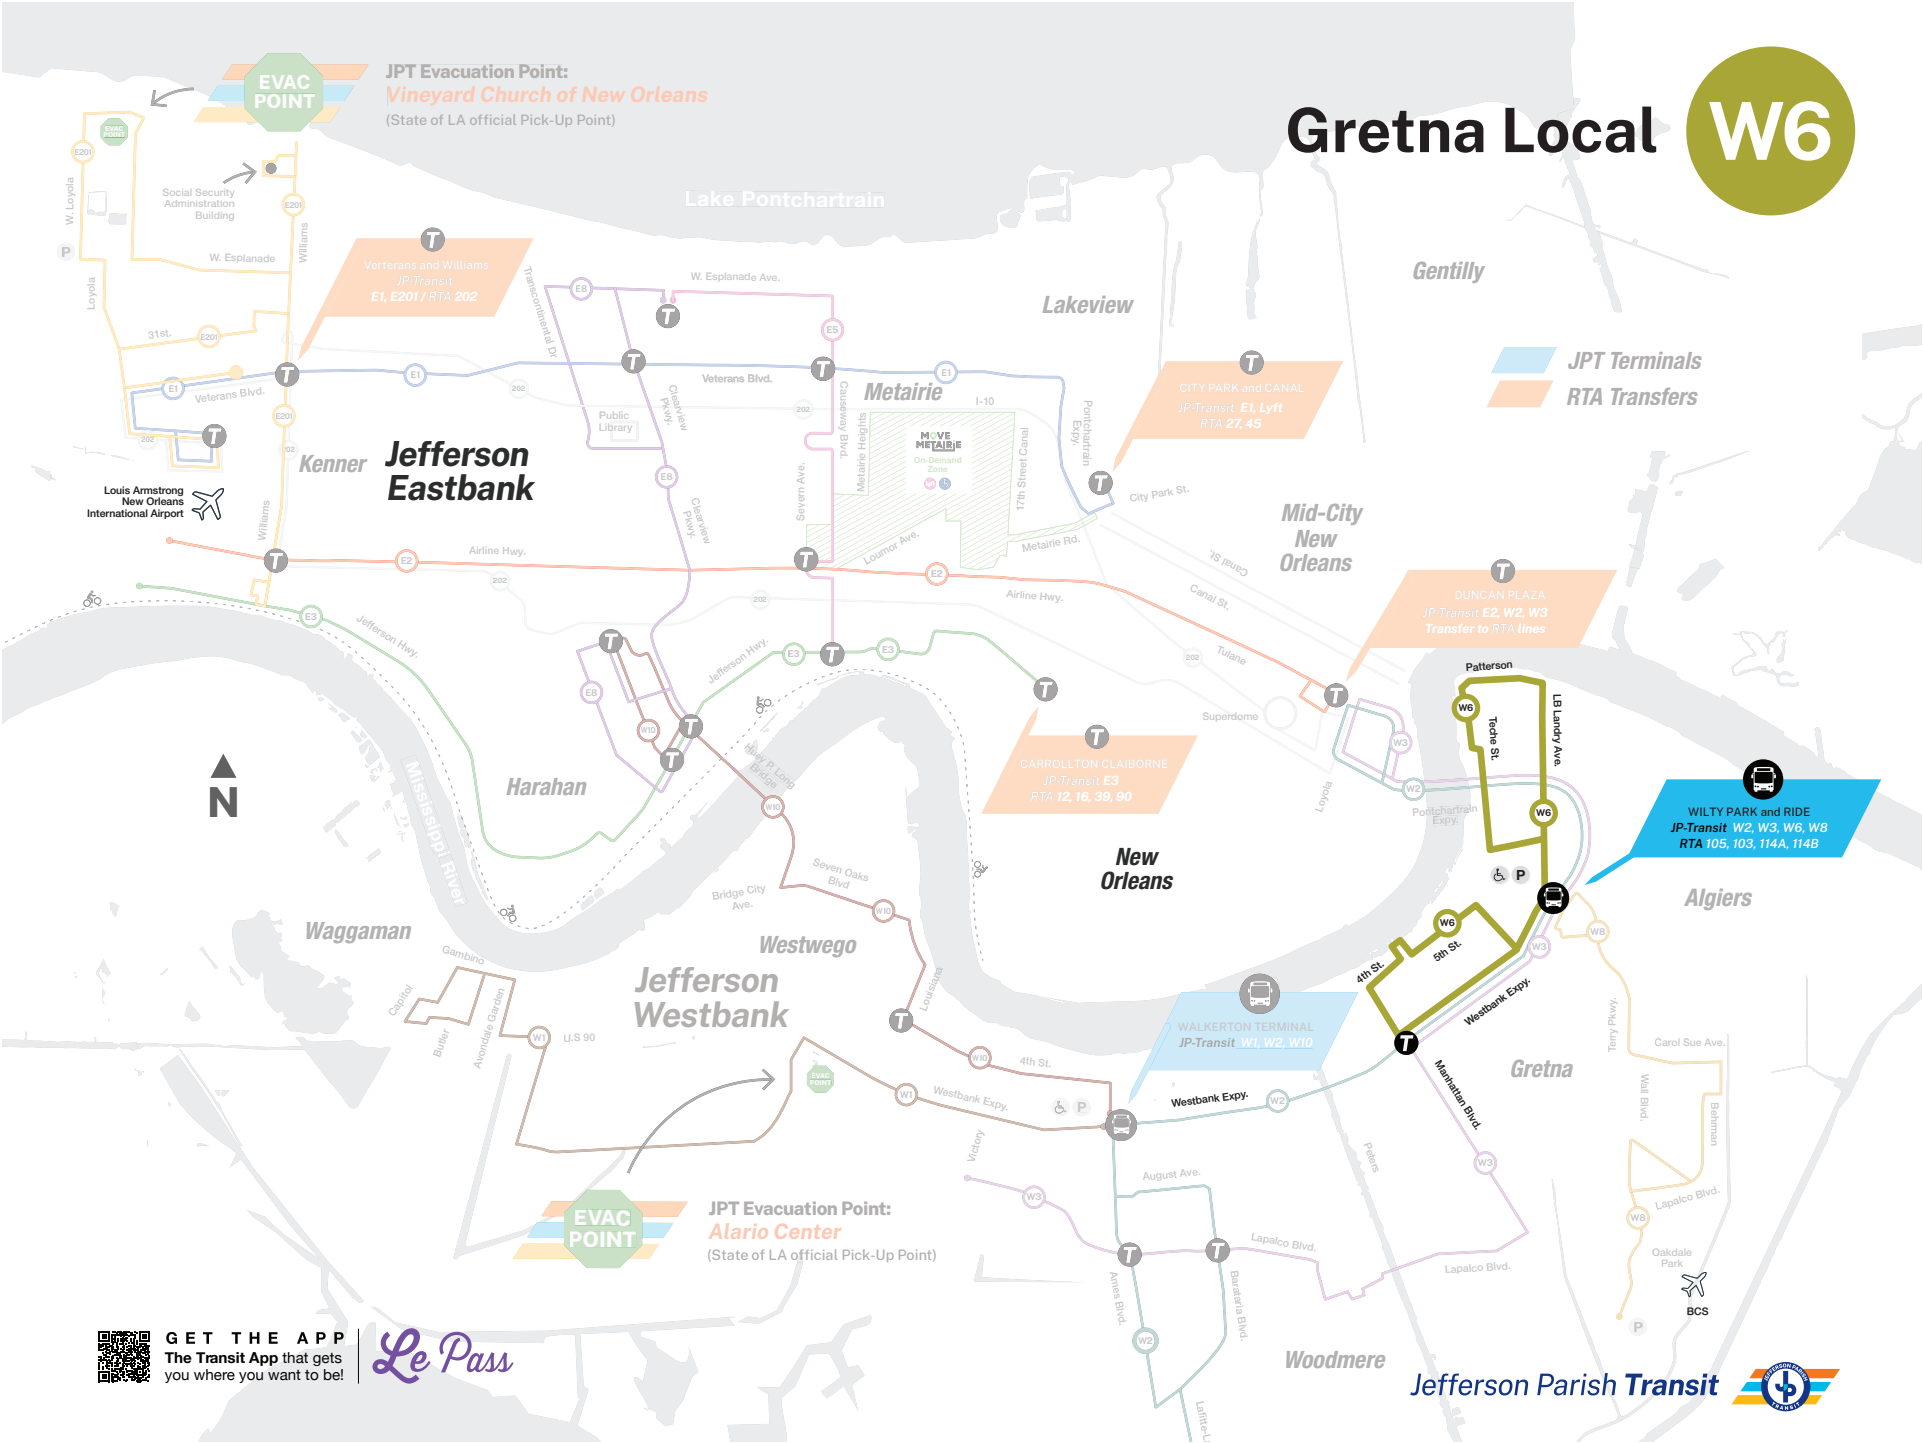

Gretna Local W6

GET THE APP
The Transit App that gets you where you want to be!