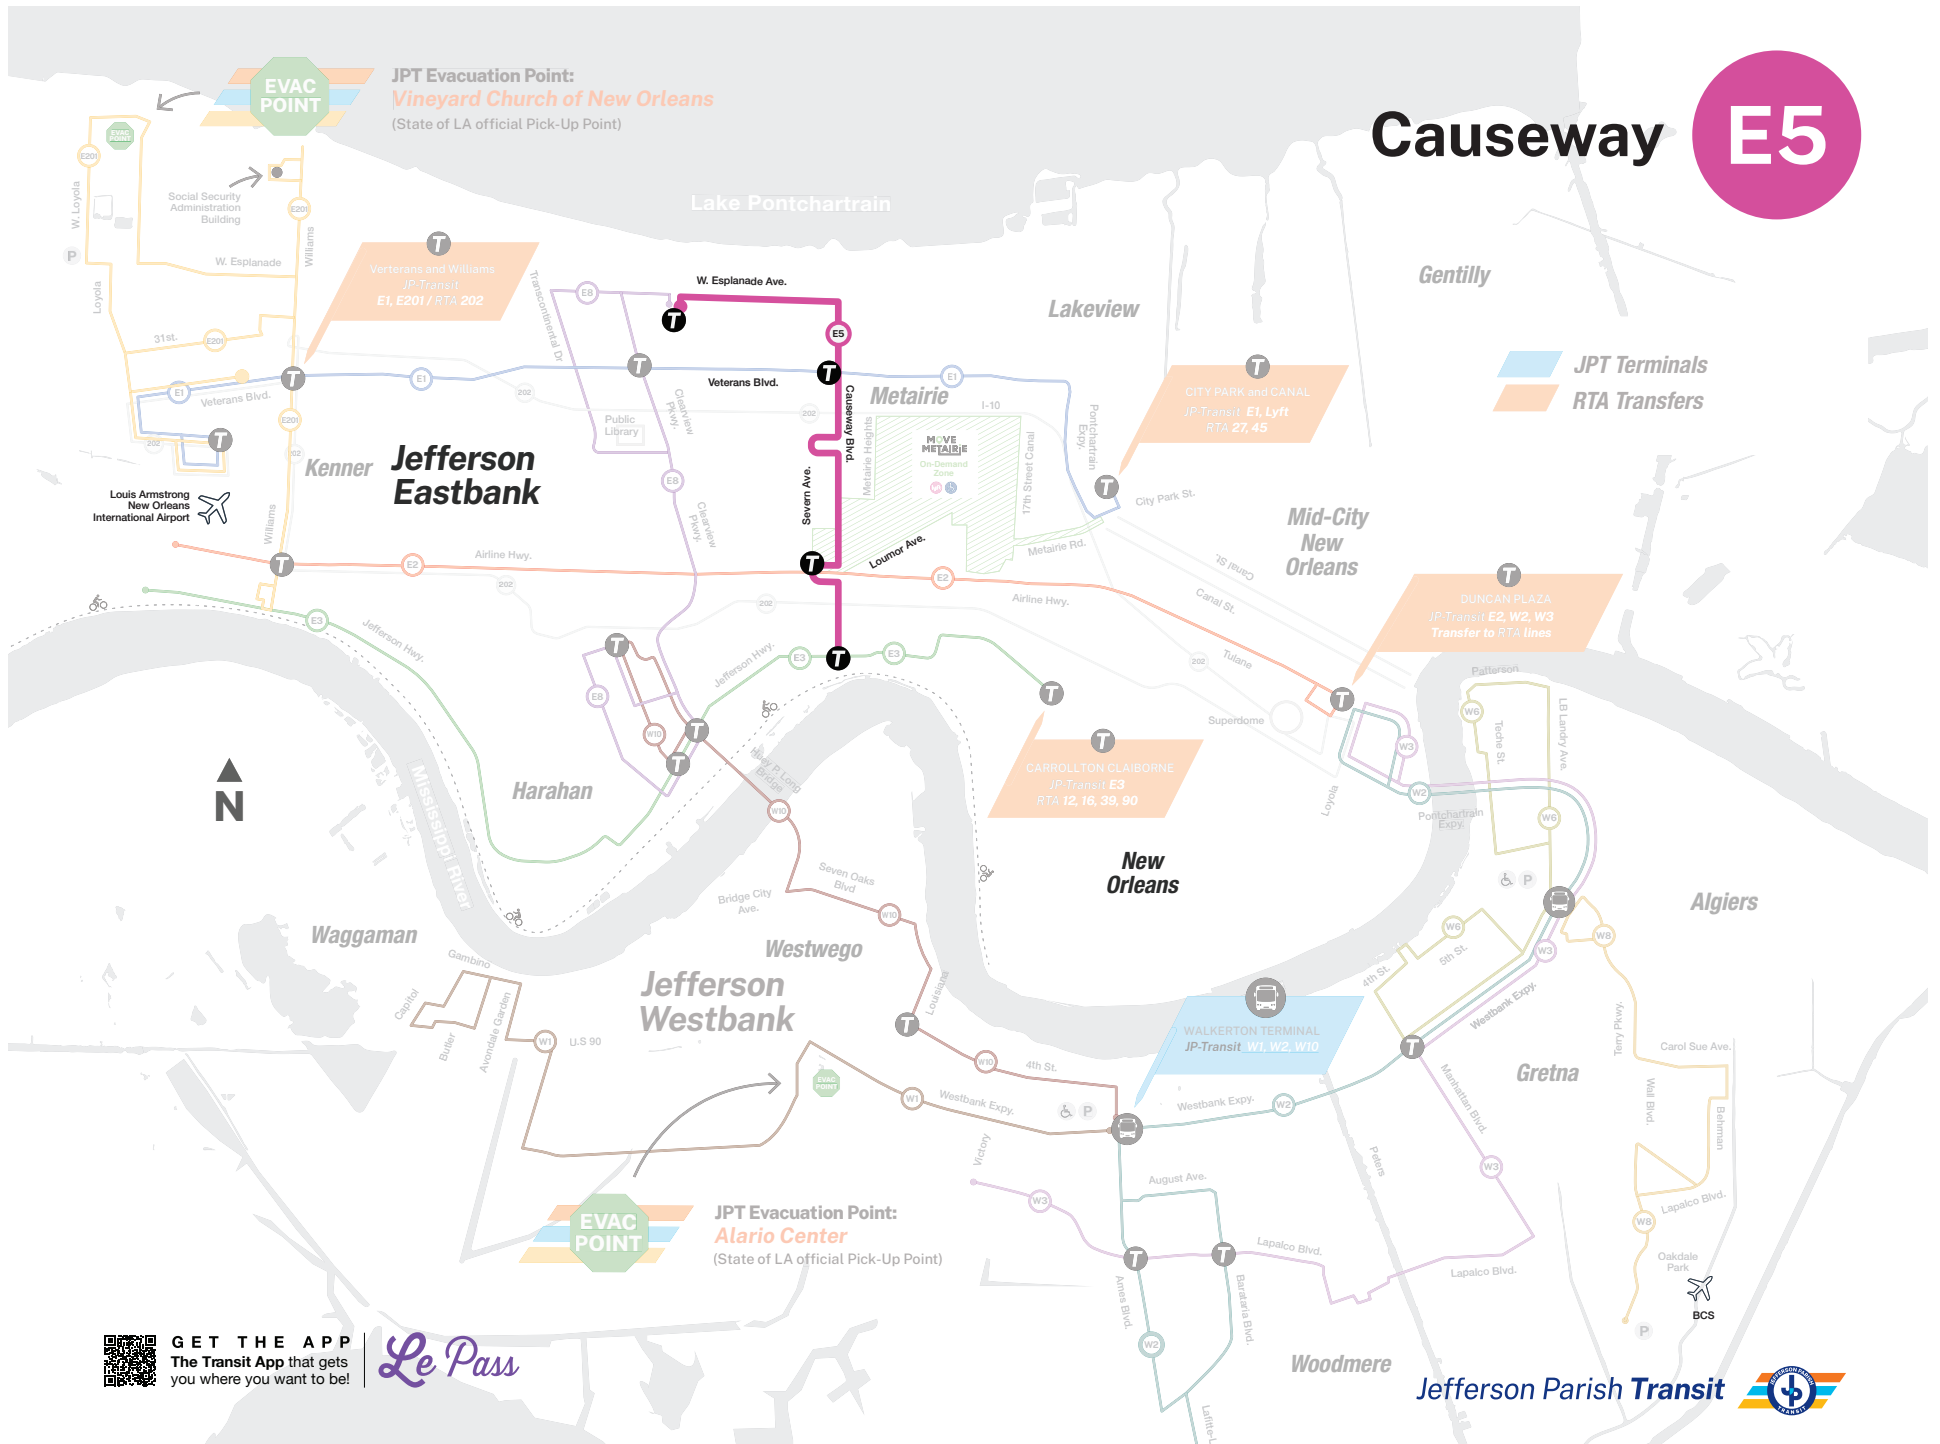

Causeway

E5

GET THE APP
The Transit App that gets you where you want to be!

Jefferson Parish Transit