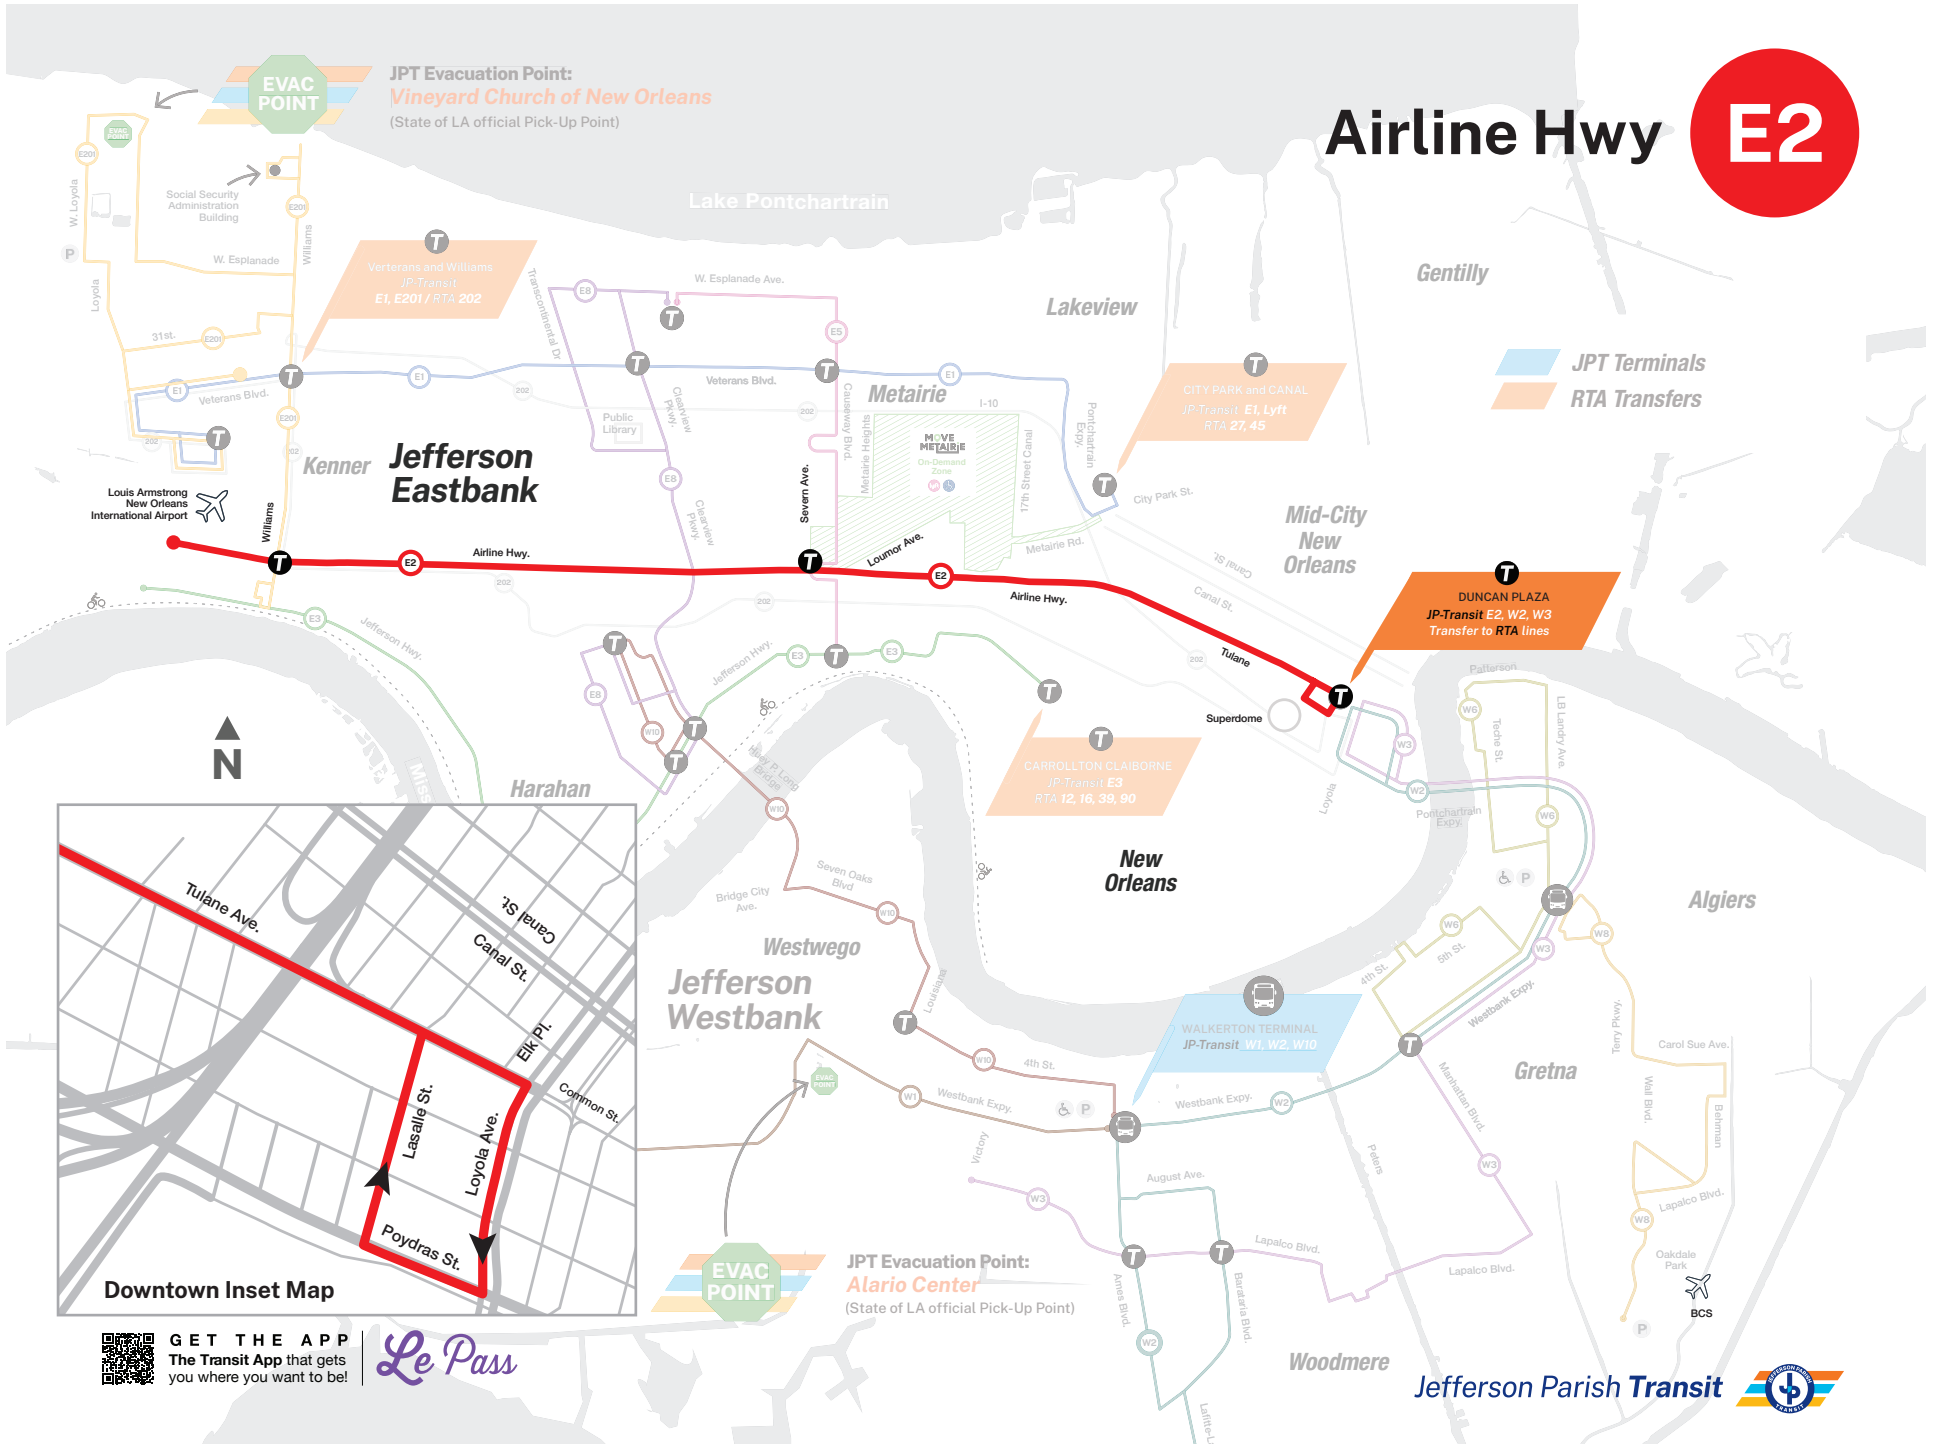

Downtown Inset Map

Airline Hwy

EVAC POINT

JPT Evacuation Point:
Vineyard Church of New Orleans
(State of LA official Pick-Up Point)

JPT Terminals
 RTA Transfers