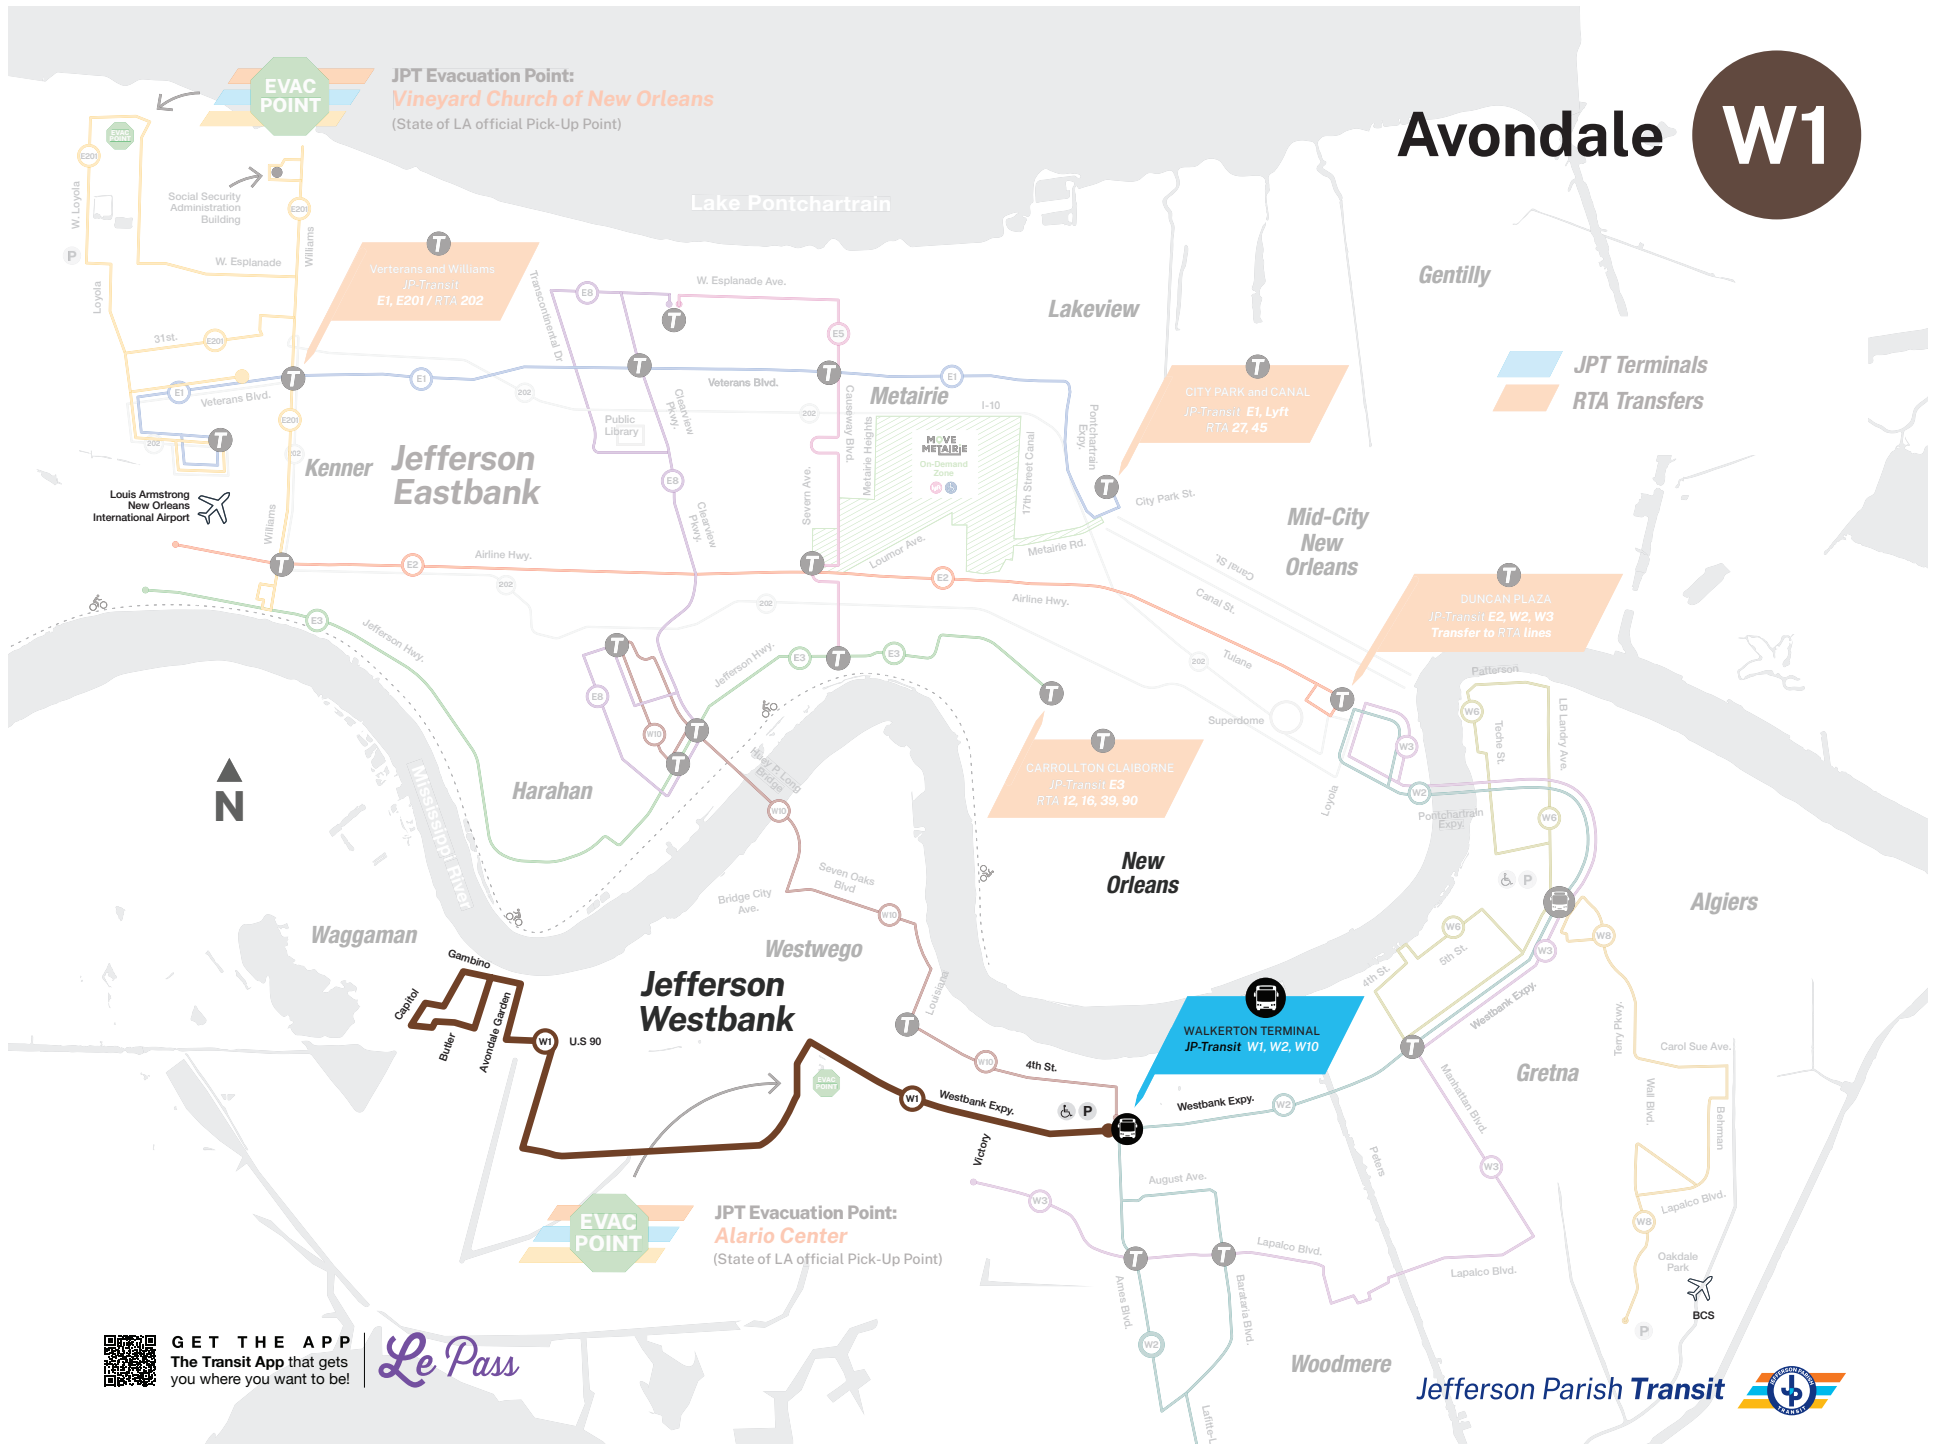

Avondale W1

GET THE APP
The Transit App that gets you where you want to be!