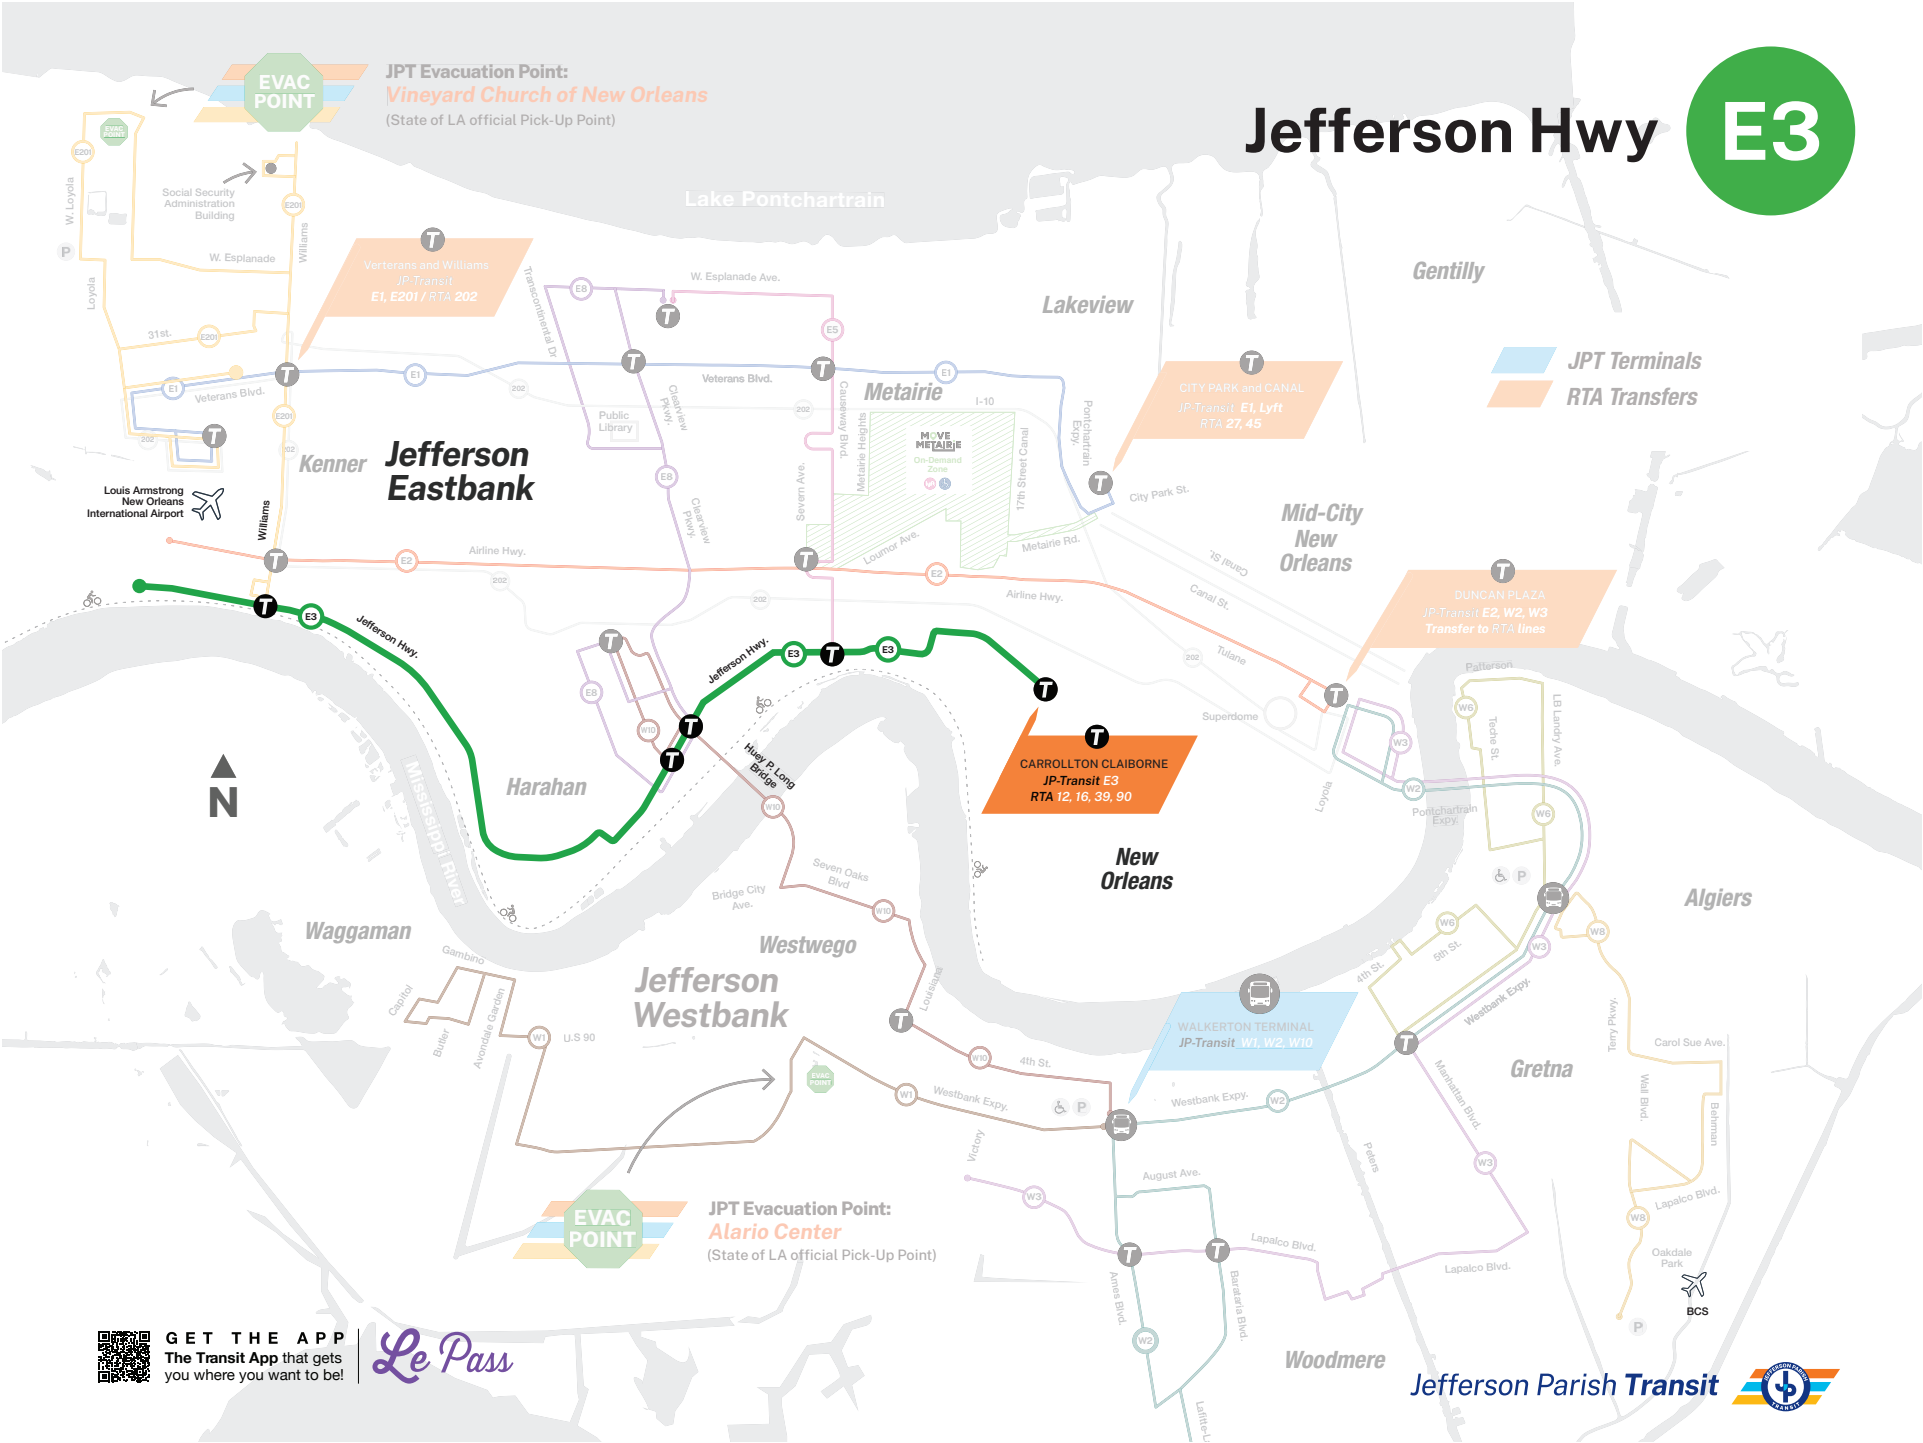

Jefferson Hwy

EVAC POINT

JPT Evacuation Point:
Vineyard Church of New Orleans
(State of LA official Pick-Up Point)

JPT Terminals
 RTA Transfers

GET THE APP
The Transit App that gets you where you want to be!

Le Pass

EVAC POINT

JPT Evacuation Point:
Alario Center
(State of LA official Pick-Up Point)

Jefferson Parish Transit