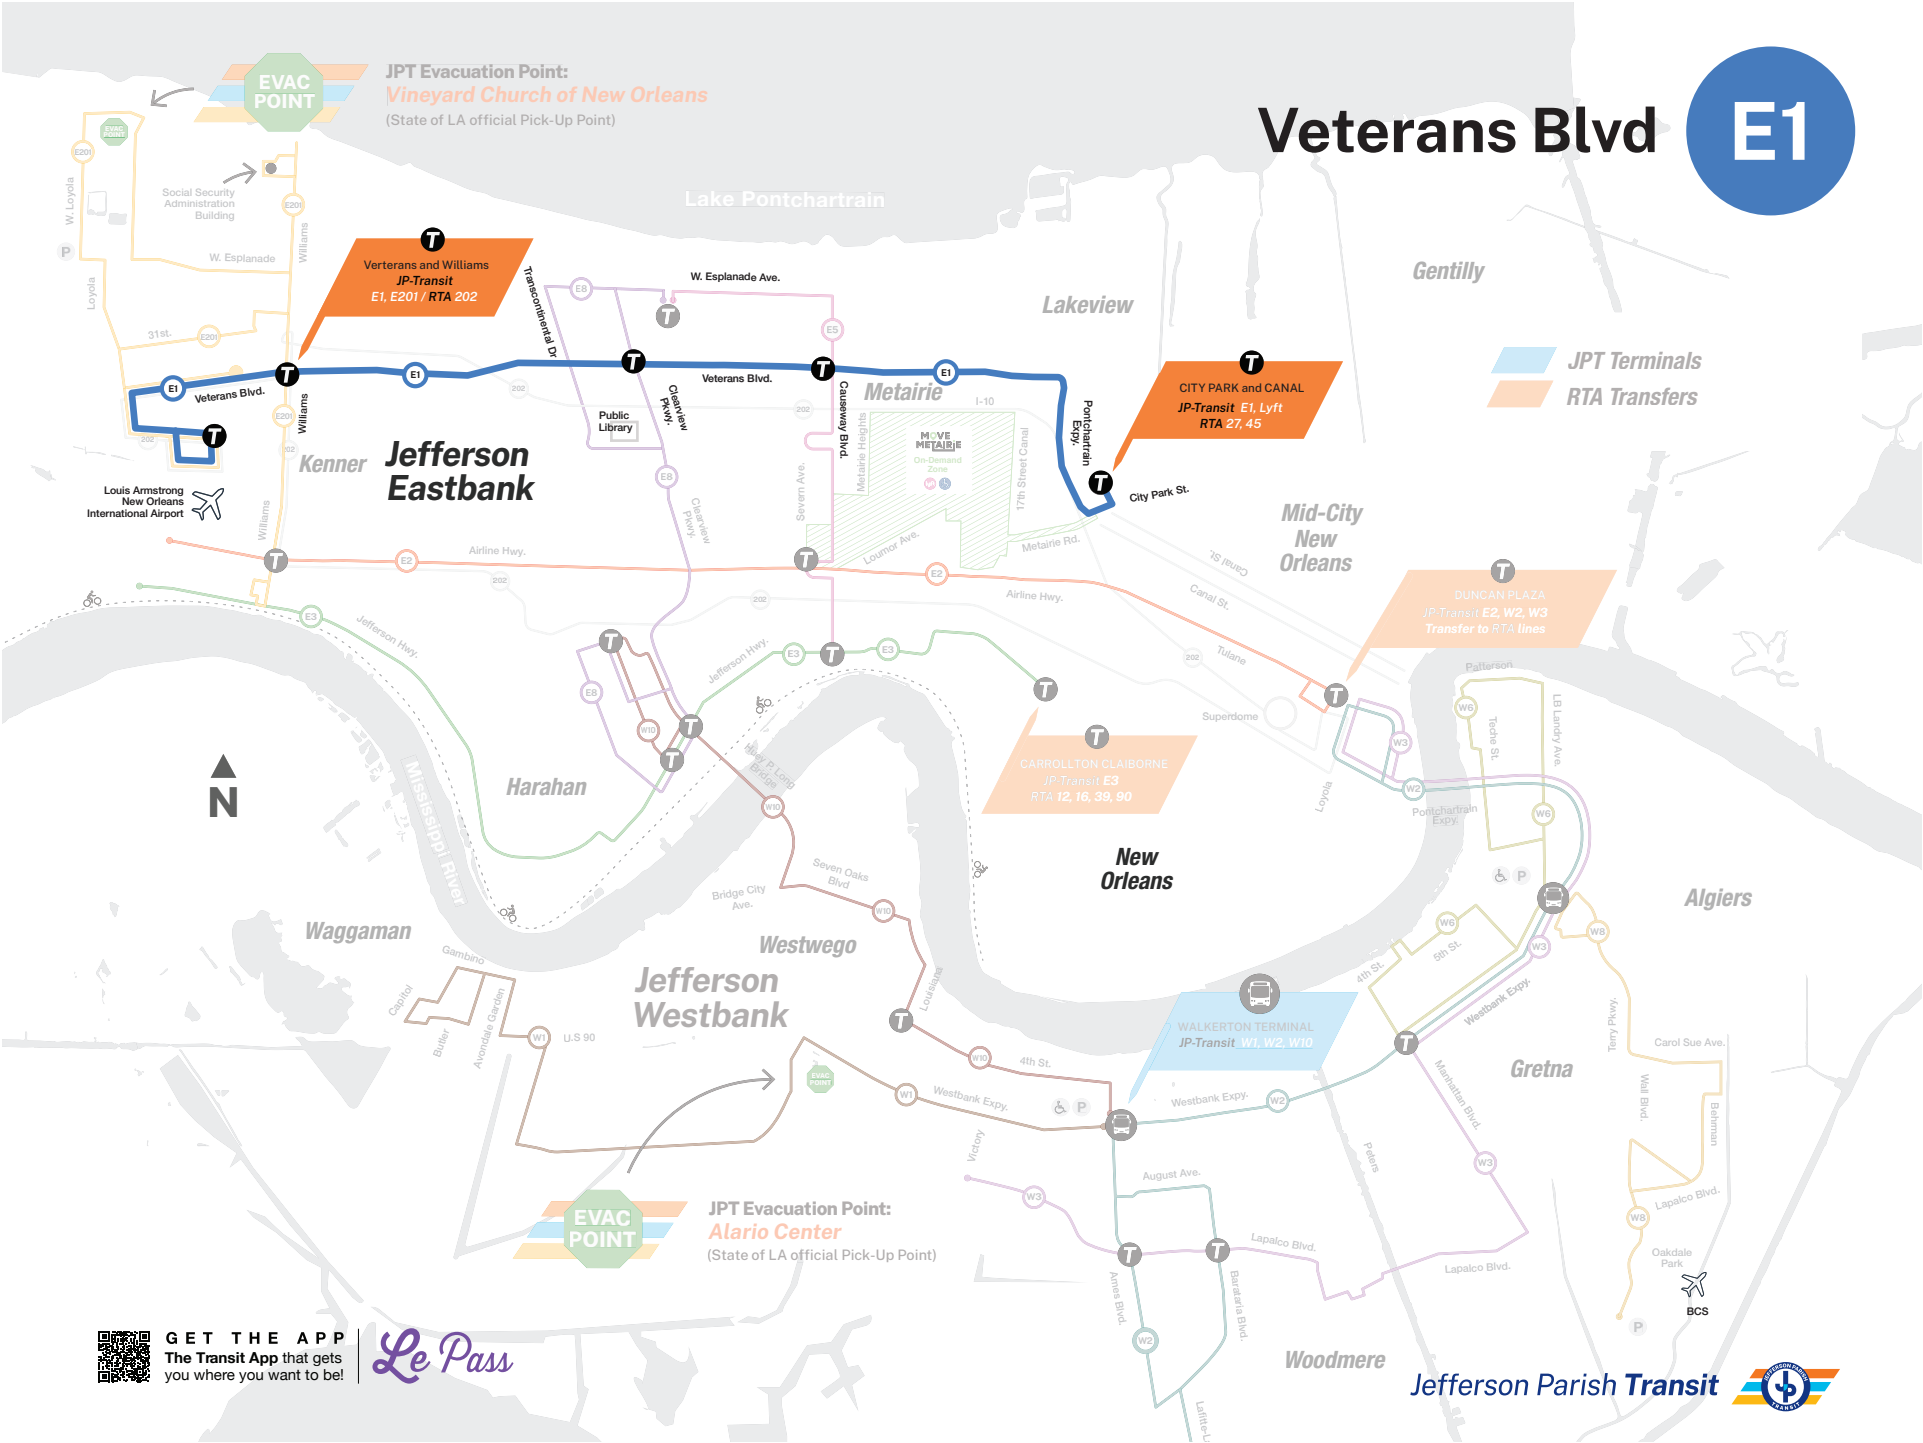

Holiday Service / Servicio de vacaciones: jptransit.com/holiday

GET THE APP
The Transit App that gets you where you want to be!

Jefferson Parish Transit

Veterans Blvd

JPT Terminals
RTA Transfers

EVAC POINT

JPT Evacuation Point:
Vineyard Church of New Orleans
(State of LA official Pick-Up Point)

Veterans and Williams
JP-Transit
E1, E201 / RTA 202

CITY PARK and CANAL
JP-Transit E1, Lyft
RTA 27, 45

DUNCAN PLAZA
JP-Transit E2, W2, W3
Transfer to RTA lines

Ruta: La ruta de la autopista Jefferson opera en la autopista Jefferson desde la ciudad de Kenner en la parroquia de Jefferson hasta la intersección de Carrollton Avenue y Claiborne Avenue en New Orleans. Los pasajeros pueden tomar las rutas de RTA hacia New Orleans.