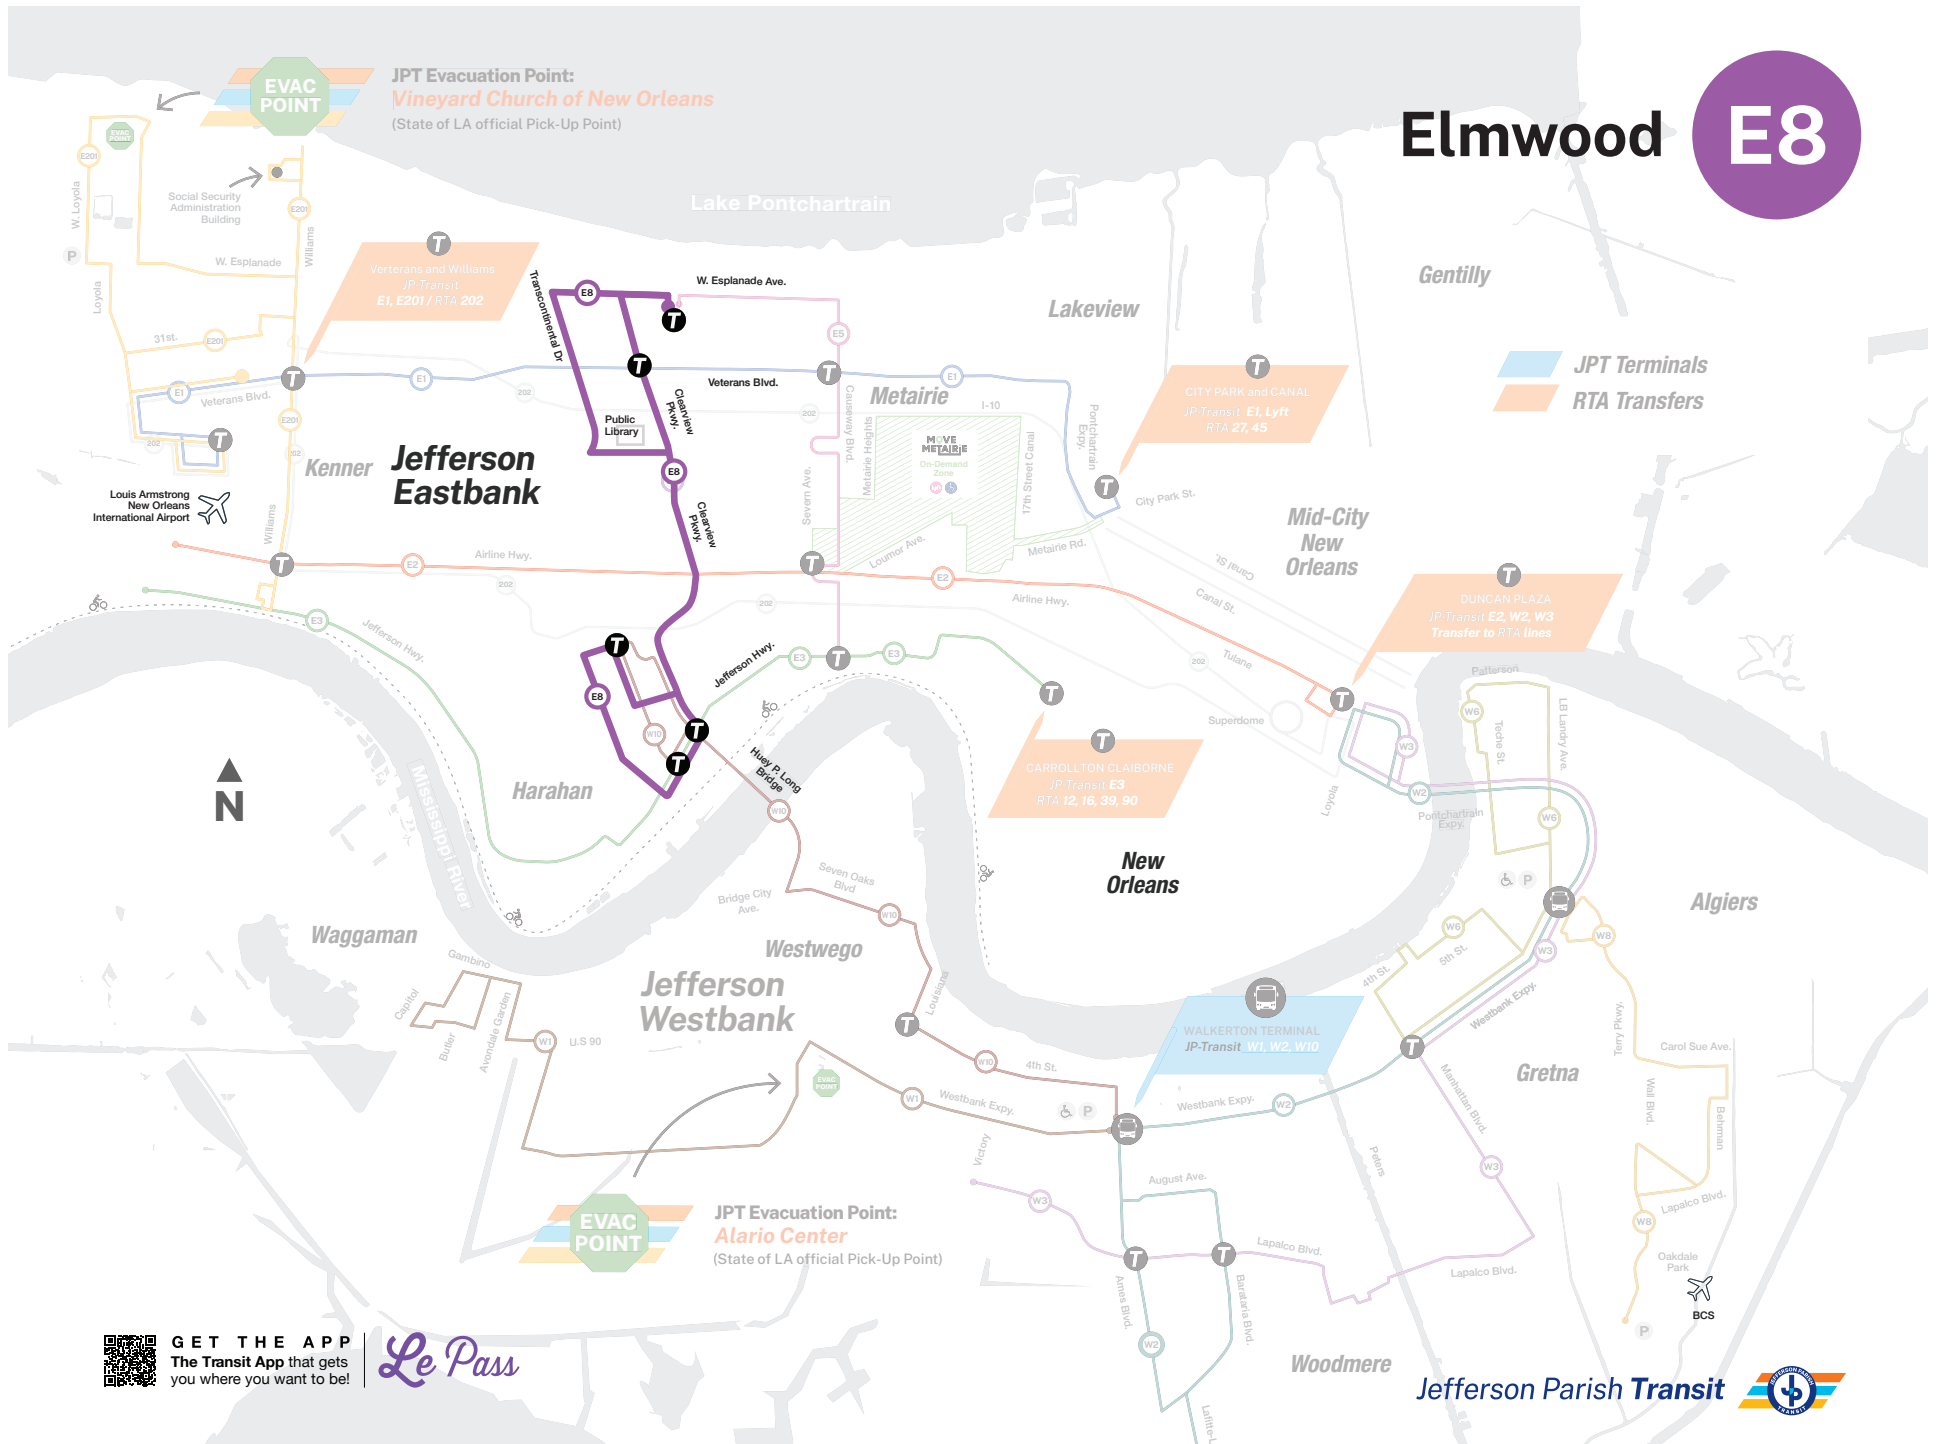

Elmwood E8

EVAC POINT

JPT Evacuation Point:
Vineyard Church of New Orleans
(State of LA official Pick-Up Point)

EVAC POINT

JPT Evacuation Point:
Alario Center
(State of LA official Pick-Up Point)

JPT Terminals
RTA Transfers

GET THE APP
The Transit App that gets you where you want to be!

Le Pass

Jefferson Parish Transit