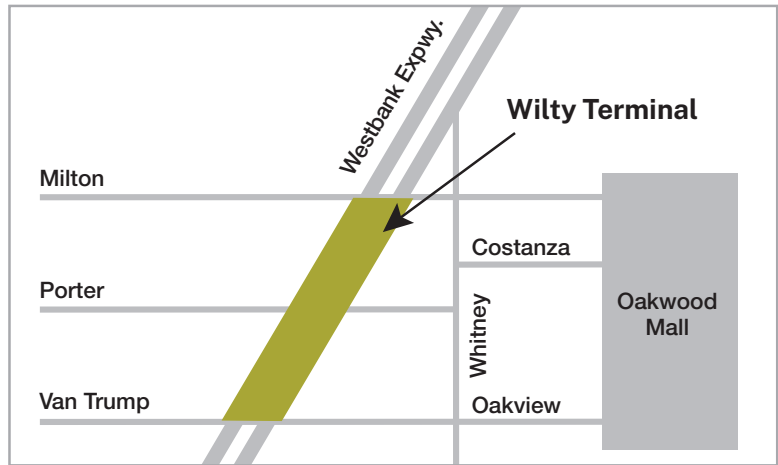

Route: The Gretna Local route connects historic downtown Gretna to the Algiers Ferry Terminal via Wilty Terminal. Wilty Terminal provides connections to the W2 Westbank Expressway, W3 Lapalco, and W8 Terrytown.

Ruta: La ruta local de Gretna conecta el centro histórico de Gretna con la terminal de ferry de Argel a través de la terminal Wilty. Wilty Terminal ofrece conexiones con W2 Westbank Expressway, W3 Lapalco y W8 Terrytown.

Did you know there are 2 bus terminals on the Westbank?

¿Sabías que hay 2 terminales de autobús en Westbank?

Walkertown and Wilty terminals both provide FREE parking for park and ride patrons.

The Wilty and Walkertown Terminals serve Westbank bus routes. The Wilty Terminal is located under the Westbank Expressway at Van Trump. The Walkertown Terminal is located under the Westbank Expressway between Barataria Boulevard and Ames Boulevard. Both terminals provide sheltered waiting areas for passengers transferring between bus lines. Amenities include security, telephones, security lighting, and scheduling information. The terminals are fully accessible to persons with disabilities.

Las terminales de Walkertown y Wilty ofrecen estacionamiento GRATUITO para los clientes de Park and Ride.

Las terminales Wilty y Walkertown dan servicio a las rutas de autobús de Westbank. La terminal Wilty está ubicada debajo de Westbank Expressway en Van Trump. La terminal de Walkertown está ubicada debajo de Westbank Expressway entre Barataria Boulevard y Ames Boulevard. Ambas terminales brindan áreas de espera protegidas para los pasajeros que se transfieren entre las líneas de autobús. Las comodidades incluyen seguridad, teléfonos, iluminación de seguridad e información de programación. Las terminales son totalmente accesibles para personas con discapacidad.

**Buy your
VIP pass at
the Wilty
Terminal!**

**¡Compra tu
pase VIP en
la Terminal
Wilty!**

GET THE APP
The Transit App that gets you where you want to be!

Jefferson Parish Transit