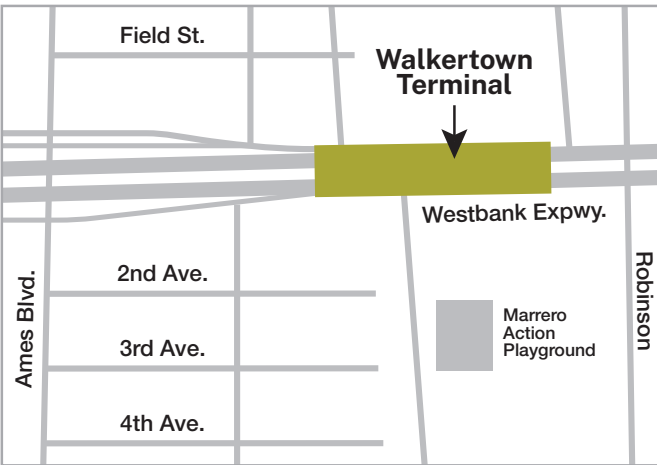

Route: The Gretna Local route connects historic downtown Gretna to the Algiers Ferry Terminal via Wilty Terminal. Wilty Terminal provides connections to the W2 Westbank Expressway, W3 Lapalco, and W8 Terrytown.

Ruta: La ruta local de Gretna conecta el centro histórico de Gretna con la terminal de ferry de Argel a través de la terminal Wilty. Wilty Terminal ofrece conexiones con W2 Westbank Expressway, W3 Lapalco y W8 Terrytown.

Did you know there are 2 bus terminals on the Westbank?

¿Sabías que hay 2 terminales de autobús en Westbank?

Walkertown and Wilty terminals both provide FREE parking for park and ride patrons.

The Wilty and Walkertown Terminals serve Westbank bus routes. The Wilty Terminal is located under the Westbank Expressway at Van Trump. The Walkertown Terminal is located under the Westbank Expressway between Barataria Boulevard and Ames Boulevard. Both terminals provide sheltered waiting areas for passengers transferring between bus lines. Amenities include security, telephones, security lighting, and scheduling information. The terminals are fully accessible to persons with disabilities.

Las terminales de Walkertown y Wilty ofrecen estacionamiento GRATUITO para los clientes de Park and Ride.

Las terminales Wilty y Walkertown dan servicio a las rutas de autobús de Westbank. La terminal Wilty está ubicada debajo de Westbank Expressway en Van Trump. La terminal de Walkertown está ubicada debajo de Westbank Expressway entre Barataria Boulevard y Ames Boulevard. Ambas terminales brindan áreas de espera protegidas para los pasajeros que se transfieren entre las líneas de autobús. Las comodidades incluyen seguridad, teléfonos, iluminación de seguridad e información de programación. Las terminales son totalmente accesibles para personas con discapacidad.