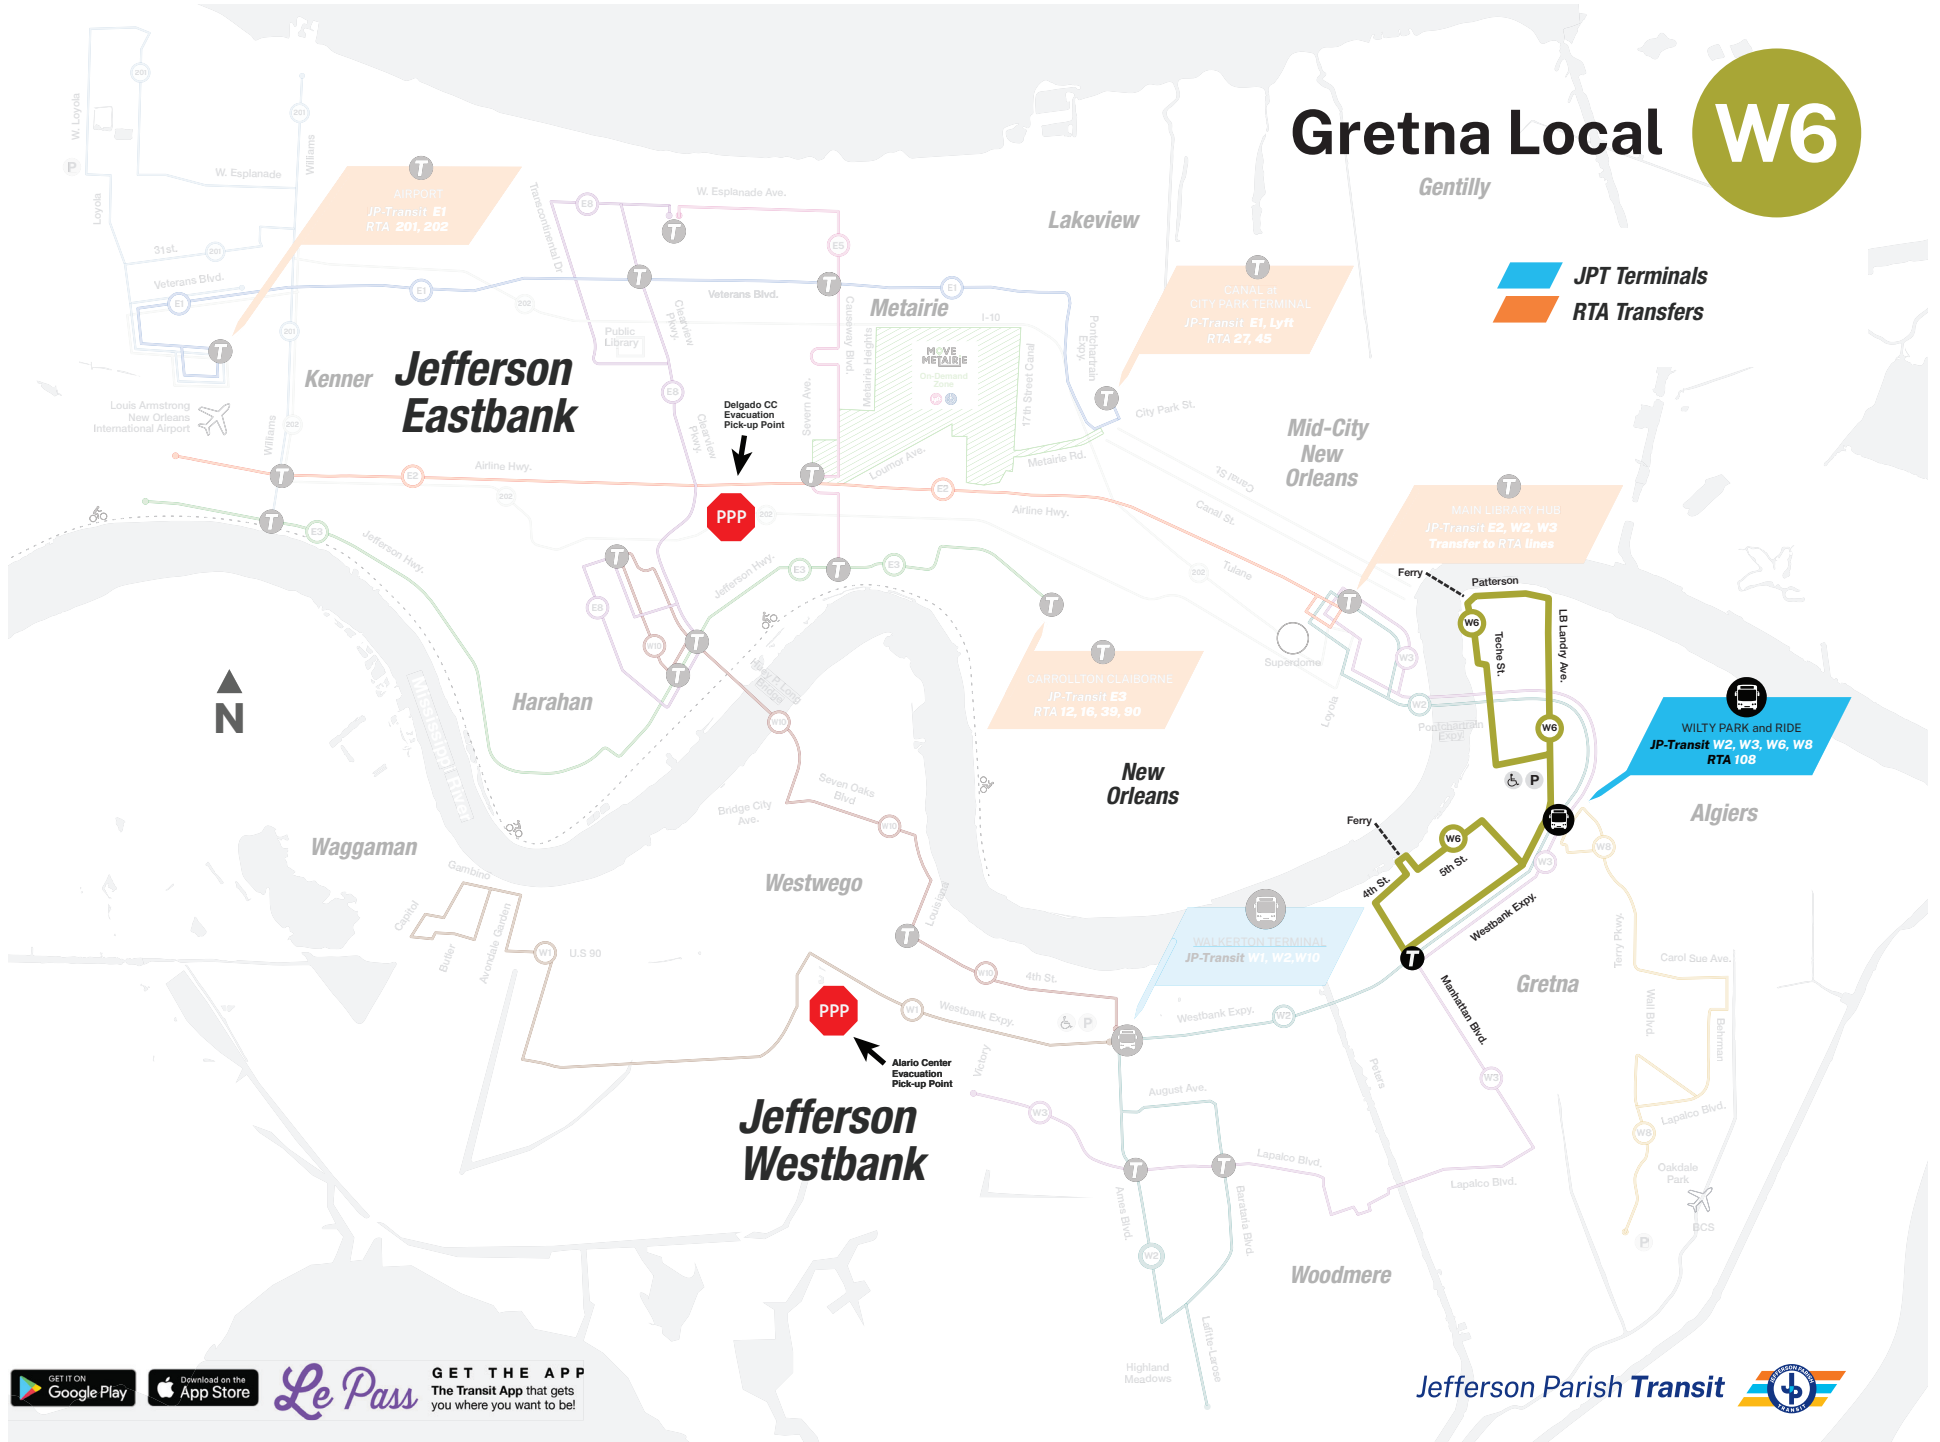

Gretna Local W6

Gentilly

JPT Terminals
RTA Transfers

Le Pass

GET THE APP
The Transit App that gets you where you want to be!