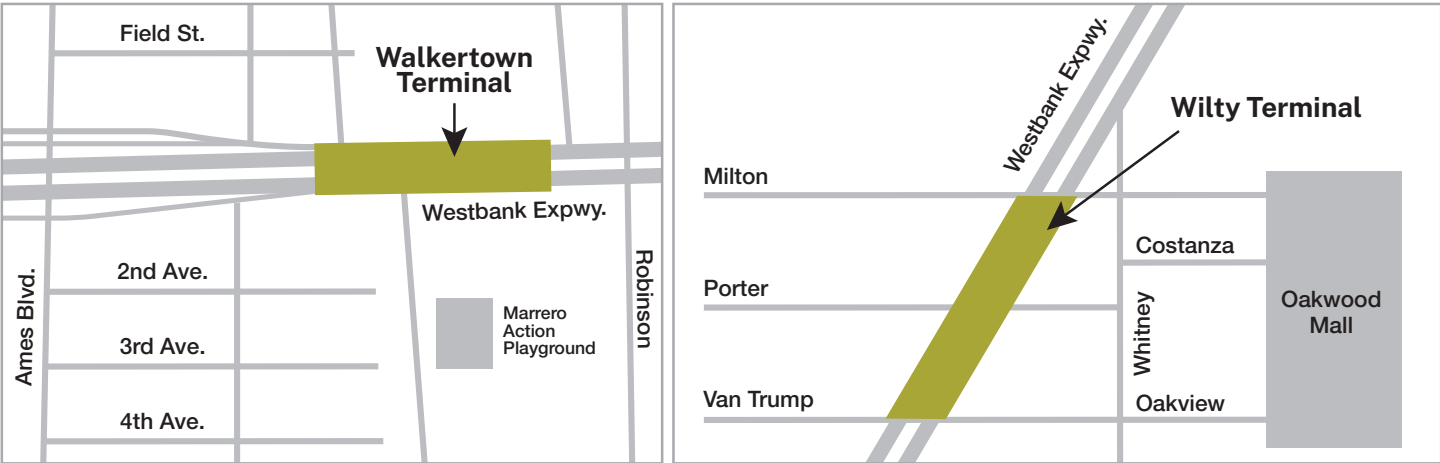

Route: The Gretna Local route connects historic downtown Gretna to the Algiers Ferry Terminal via Wilty Terminal. Wilty Terminal provides connections to the W2 Westbank Expressway, W3 Lapalco, and W8 Terrytown.

Ruta: La ruta local de Gretna conecta el centro histórico de Gretna con la terminal de ferry de Argel a través de la terminal Wilty. Wilty Terminal ofrece conexiones con W2 Westbank Expressway, W3 Lapalco y W8 Terrytown.

Did you know there are 2 bus terminals on the Westbank?

¿Sabías que hay 2 terminales de autobús en Westbank?

Walkertown and Wilty terminals both provide FREE parking for park and ride patrons.

The Wilty and Walkertown Terminals serve Westbank bus routes. The Wilty Terminal is located under the Westbank Expressway at Van Trump. The Walkertown Terminal is located under the Westbank Expressway between Barataria Boulevard and Ames Boulevard. Both terminals provide sheltered waiting areas for passengers transferring between bus lines. Amenities include security, telephones, security lighting, and scheduling information. The terminals are fully accessible to persons with disabilities.

Las terminales de Walkertown y Wilty ofrecen estacionamiento GRATUITO para los clientes de Park and Ride.

Las terminales Wilty y Walkertown dan servicio a las rutas de autobús de Westbank. La terminal Wilty está ubicada debajo de Westbank Expressway en Van Trump. La terminal de Walkertown está ubicada debajo de Westbank Expressway entre Barataria Boulevard y Ames Boulevard. Ambas terminales brindan áreas de espera protegidas para los pasajeros que se transfieren entre las líneas de autobús. Las comodidades incluyen seguridad, teléfonos, iluminación de seguridad e información de programación. Las terminales son totalmente accesibles para personas con discapacidad.