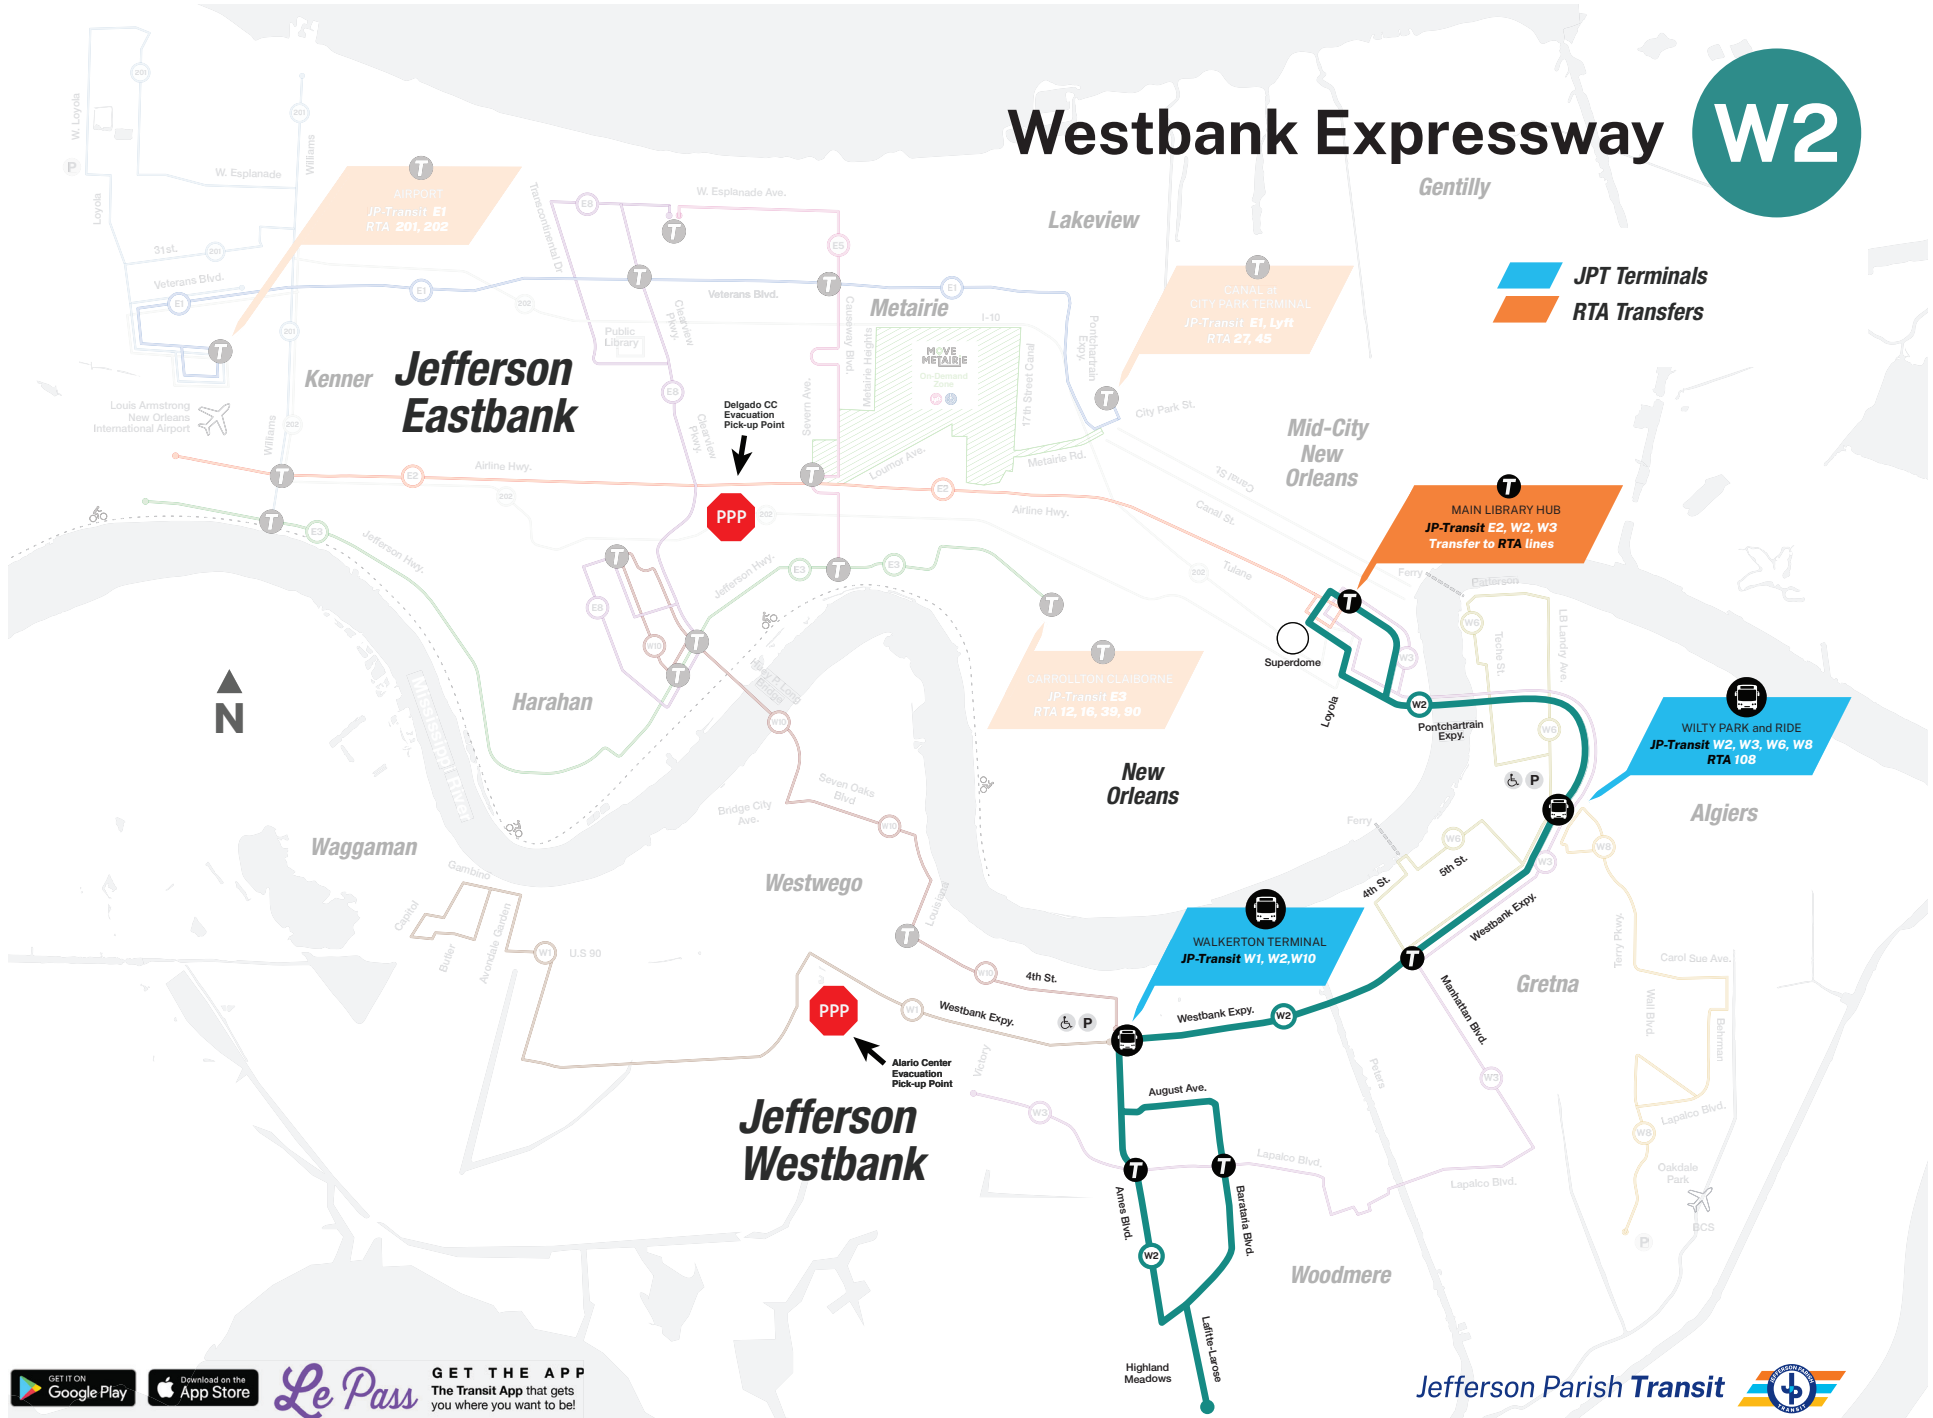

Westbank Expressway

W2

Le Pass

GET THE APP
The Transit App that gets you where you want to be!

Jefferson Parish Transit