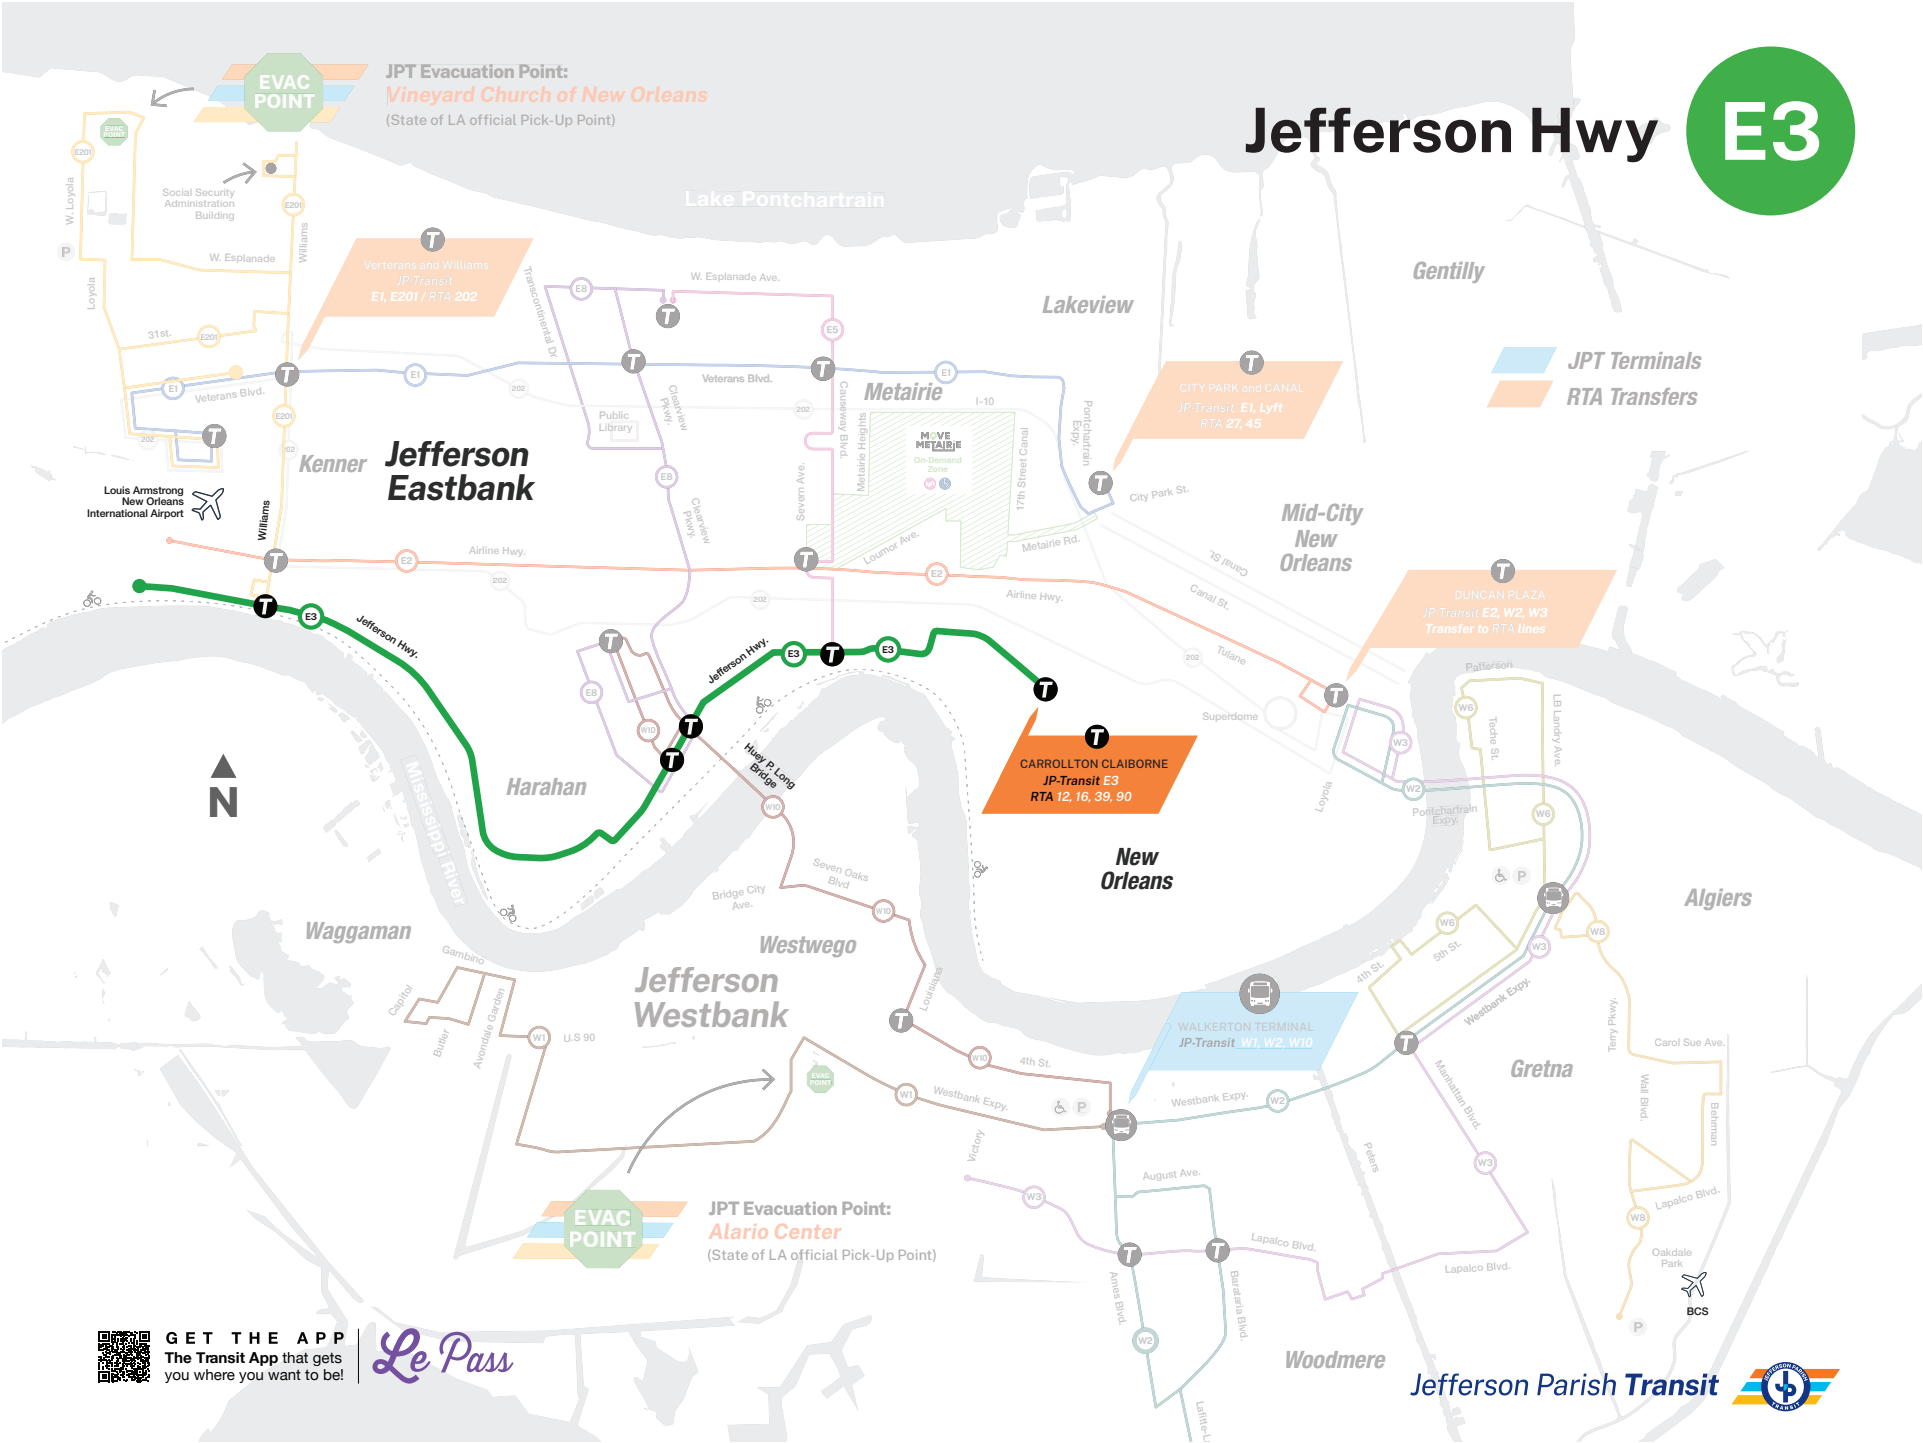

Jefferson Hwy

GET THE APP
The Transit App that gets you where you want to be!