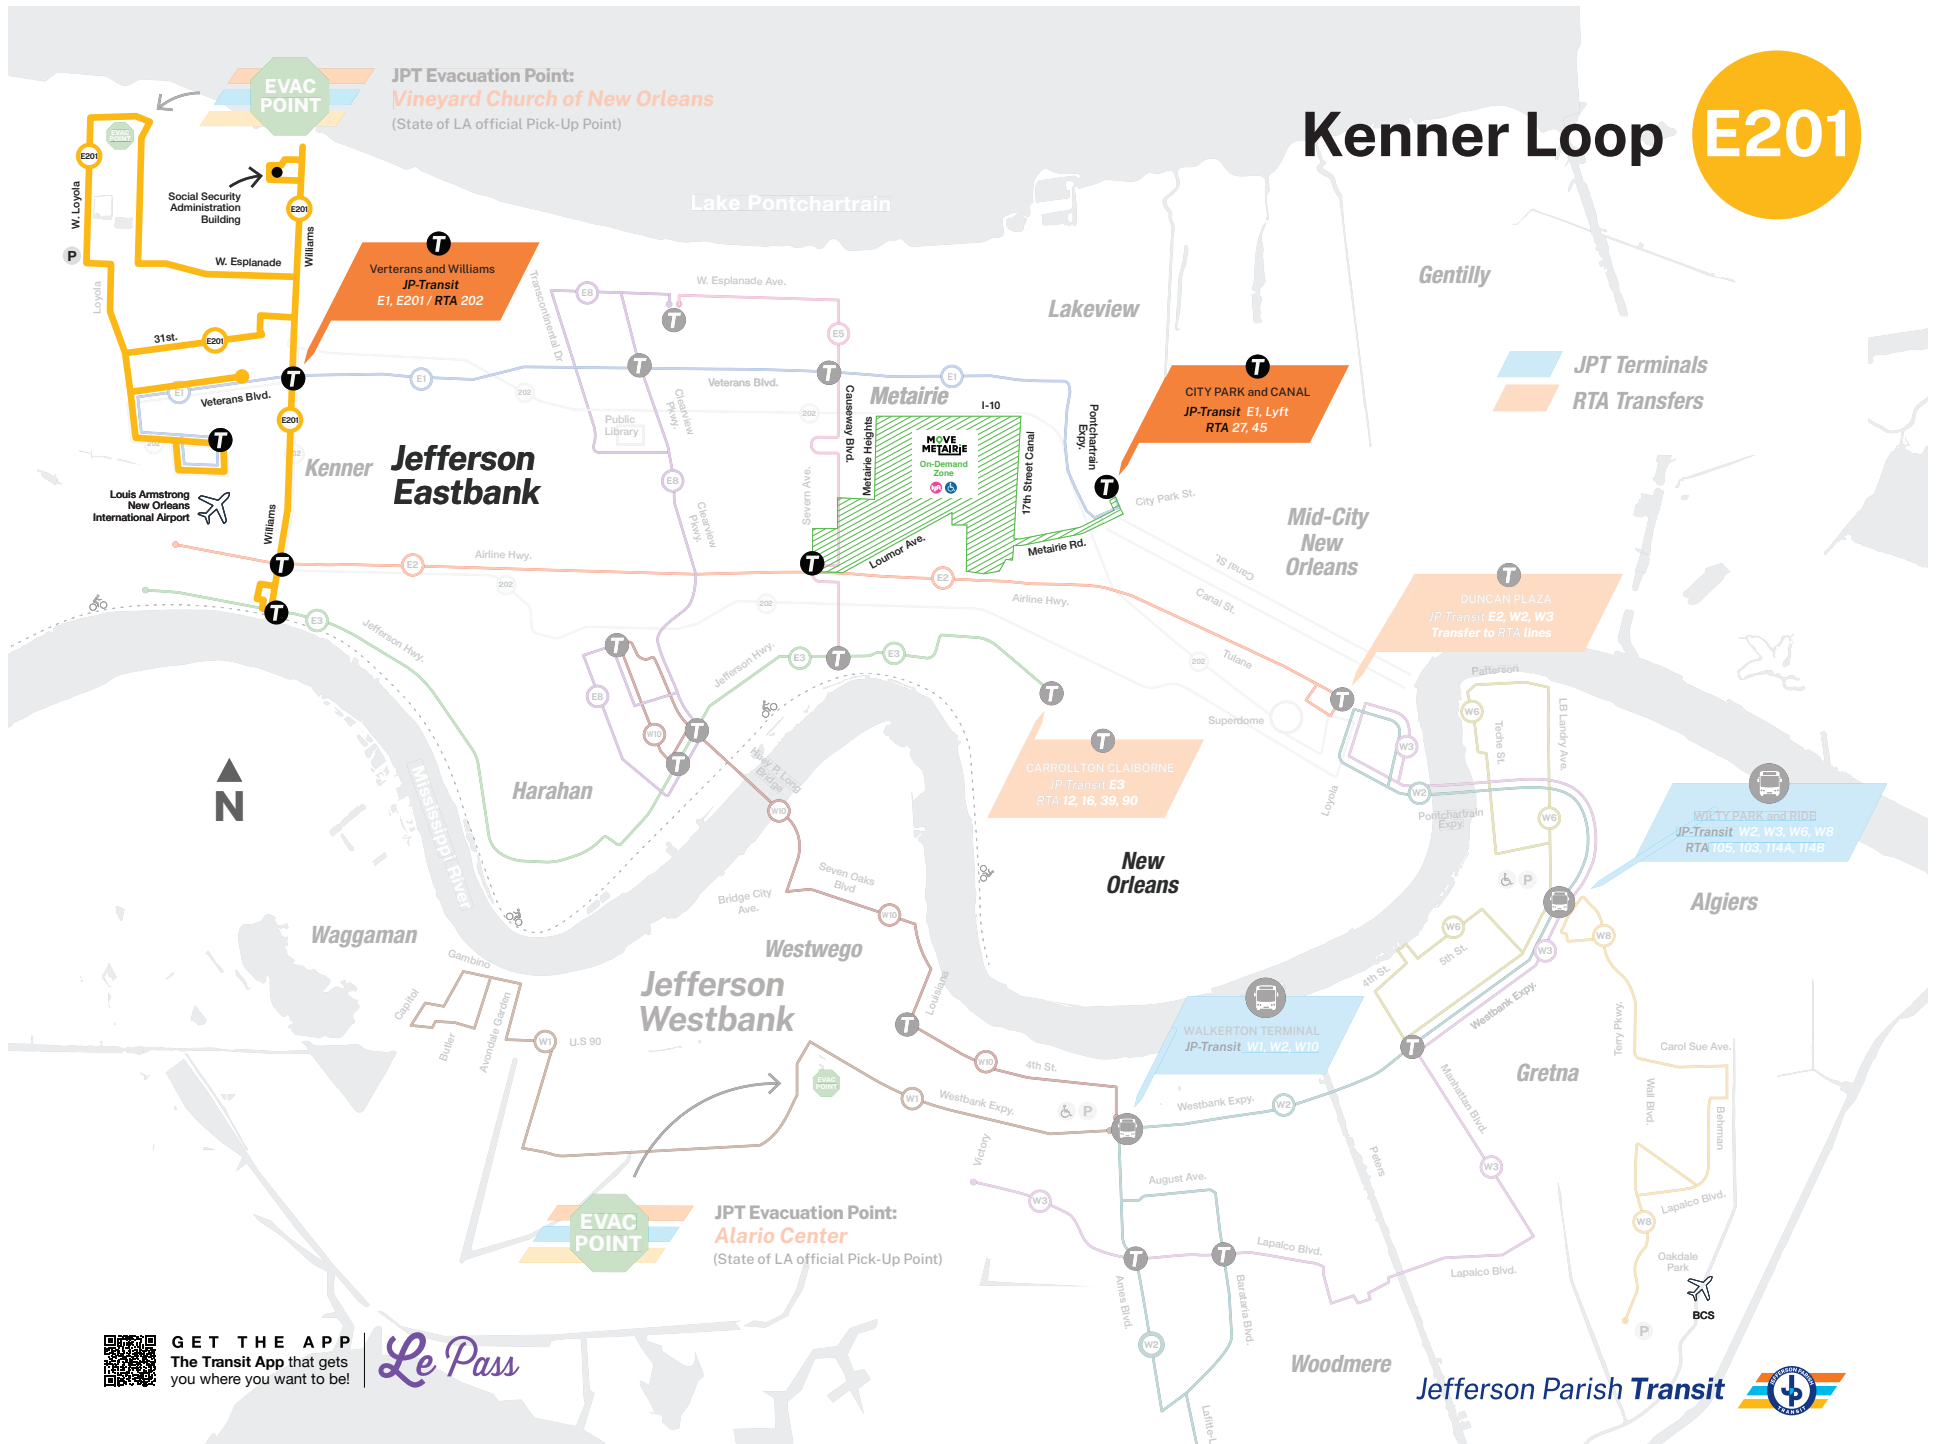

Kenner Loop E201

EVAC POINT

JPT Evacuation Point:
Vineyard Church of New Orleans
(State of LA official Pick-Up Point)

JPT Terminals
RTA Transfers

EVAC POINT

JPT Evacuation Point:
Alario Center
(State of LA official Pick-Up Point)

GET THE APP
The Transit App that gets you where you want to be!