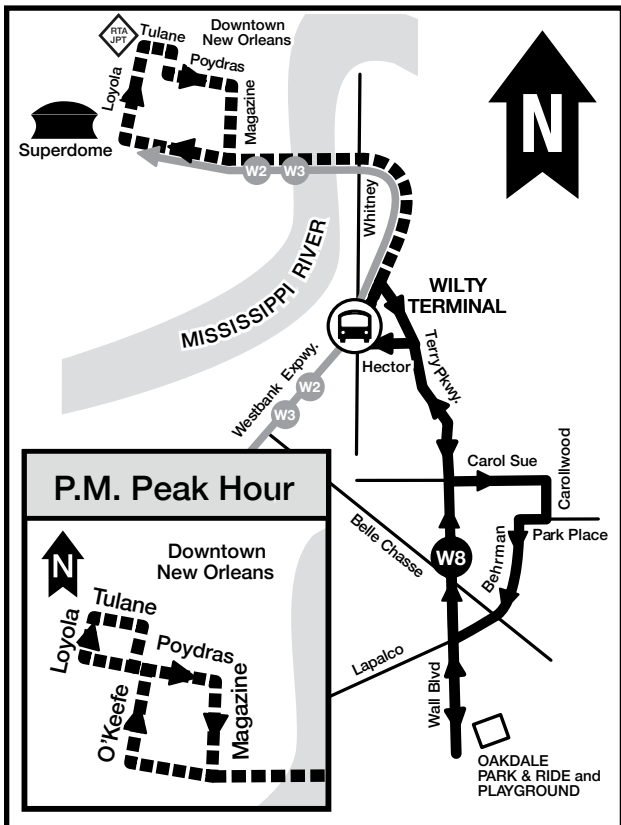

**Route:** The Terrytown route travels from the Oakdale Park and Ride to the the Wilty Terminal. During peak hours, it also provides service from the Wilty Terminal to the New Orleans CBD. It also connects with several RTA routes entering the New Orleans CBD. Please check RTA schedules for more information (norta.com).

**Ruta:** La ruta de Terrytown va de Oakdale Park and Ride a la terminal Wilty. Durante lashoras de mayor tránsito también provee servicio de la terminal Wilty a New Orleans CBD. También se conecta con varias rutas RTA routes que entran en New Orleans CBD. Por favor revise el horario RTA para más información (norta.com).